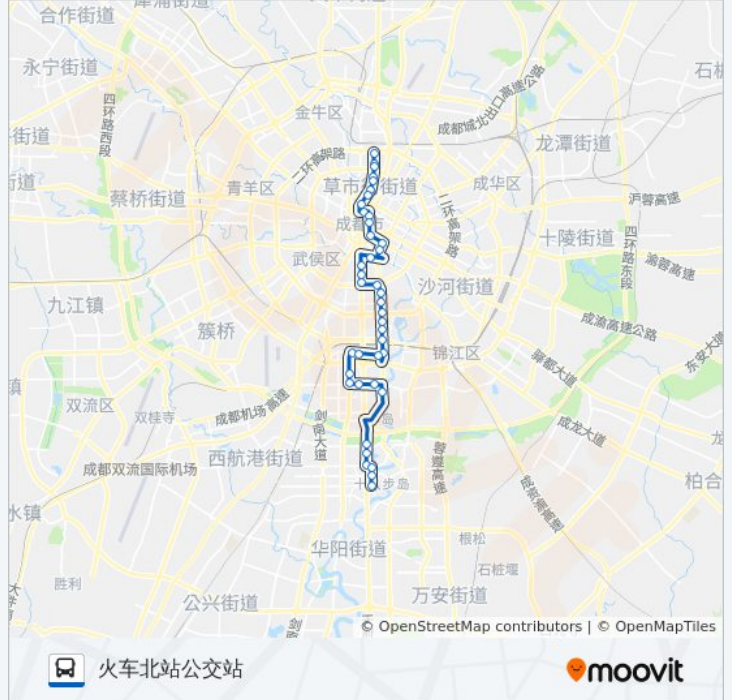

天府大道世纪城路口北站

地铁世纪城站

天华路站

天府软件园东侧站

新会展中心公交站

方向: 火车北站公交站

40 站

[查看时间表](#)

府城大道中段站

益州大道府城大道口站

益州大道北段站

盛和一路西

盛和一路站

公交298路通宵专线的时间表

往火车北站公交站方向的时间表

星期一	00:00 - 23:50
星期二	00:00 - 23:50
星期三	00:00 - 23:50
星期四	00:00 - 23:50
星期五	00:00 - 23:50
星期六	00:00 - 23:50
星期日	00:00 - 23:50

公交298路通宵专线的信息

方向: 火车北站公交站

站点数量: 40

行车时间: 44 分

途经站点:

- 天仁路站
- 科华南路北站
- 火车南站东路口站
- 科华中路南站
- 桂溪公交站
- 科华路二环路口
- 章灵寺站
- 磨子村站
- 磨子桥站
- 省体育馆站
- 人民南路三段中站
- 华西坝站
- 滨江路站
- 红星路四段站
- 春熙路南口站
- 盐市口站
- 顺城大街南站
- 顺城大街中站
- 骡马市站
- 人民中路二段站
- 文殊院站
- 万福桥站
- 人民北路一段南站
- 人民北路一段站
- 人民北路站
- 人民北路二段站
- 火车北站公交站

你可以在moovitapp.com下载公交298路通宵专线的PDF时间表和线路图。使用[Moovit应用程序](#)查询成都的实时公交、列车时刻表以及公共交通出行指南。

[关于Moovit](#) · [MaaS解决方案](#) · [城市列表](#) · [Moovit社区](#)

© 2023 Moovit - 版权所有

查看实时到站时间