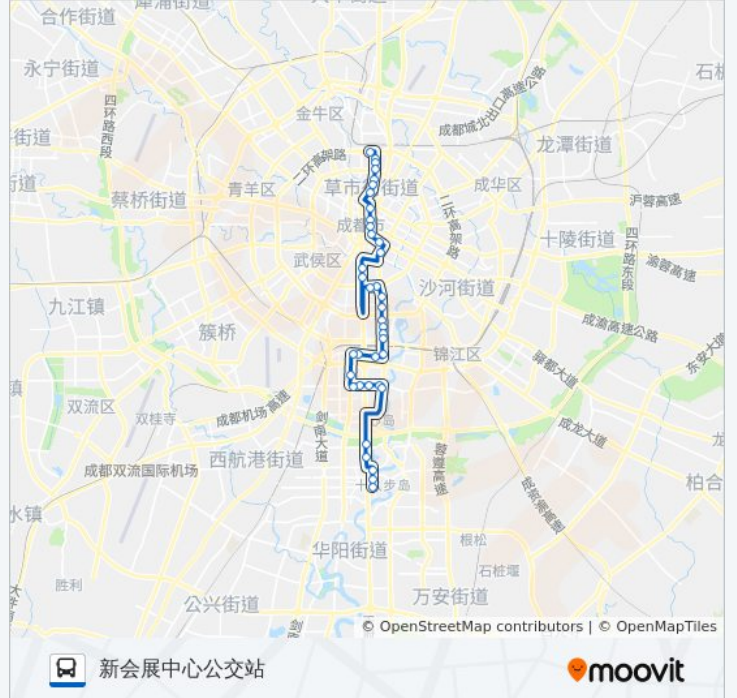

公交298路通宵专线的信息

方向: 新会展中心公交站

站点数量: 38

行车时间: 41 分

途经站点:

火车南站东路口站

科华南路北站

天仁路站

天府大道盛和一路口站

盛和一路西站

益州大道北段站

府城大道益州大道口站

府城大道中段站

府城大道东段站

府城大道科华南路口站

污水处理厂站

天府大道世纪城路口北站

地铁世纪城站

天华路站

天府软件园东侧站

新会展中心公交站

方向: 火车北站公交站

40 站

[查看时间表](#)

新会展中心公交站

天府软件园东侧站

天华路站

天府大道中段中站

地铁世纪城站

天府大道世纪城路口北站

污水处理厂站

府城大道东段站