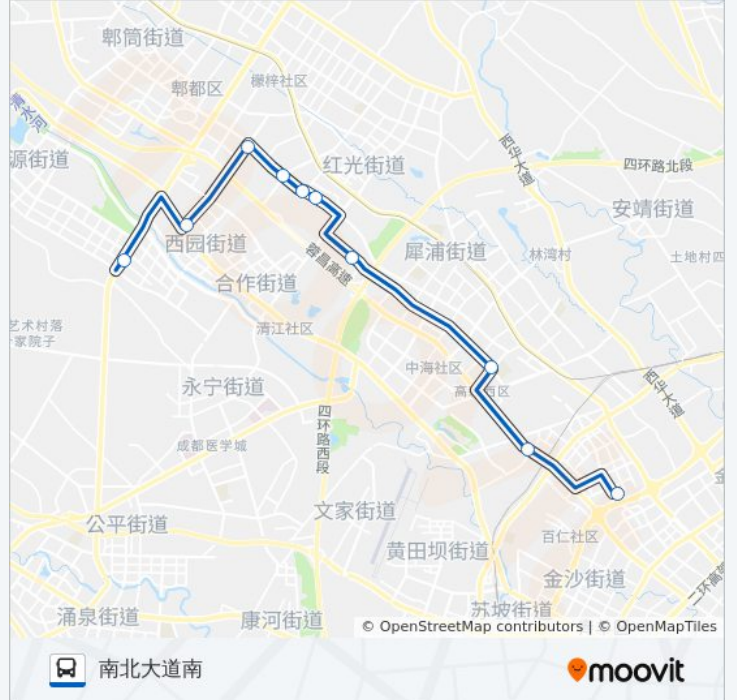

檬梓村六组站

天源路站

南北大道南站

### 公交314路高峰专线的时刻表

往南北大道南方向的时间表

星期一	08:00 - 09:00
星期二	08:00 - 09:00
星期三	08:00 - 09:00
星期四	08:00 - 09:00
星期五	08:00 - 09:00
星期六	08:00 - 09:00
星期日	08:00 - 09:00

### 公交314路高峰专线的信息

方向: 南北大道南

站点数量: 10

行车时间: 23 分

途经站点:

你可以在moovitapp.com下载公交314路高峰专线的PDF时间表和线路图。使用[Moovit应用程序](#)查询成都的实时公交、列车时刻表以及公共交通出行指南。

[关于Moovit](#) · [MaaS解决方案](#) · [城市列表](#) · [Moovit社区](#)

© 2023 Moovit - 版权所有

## 查看实时到站时间