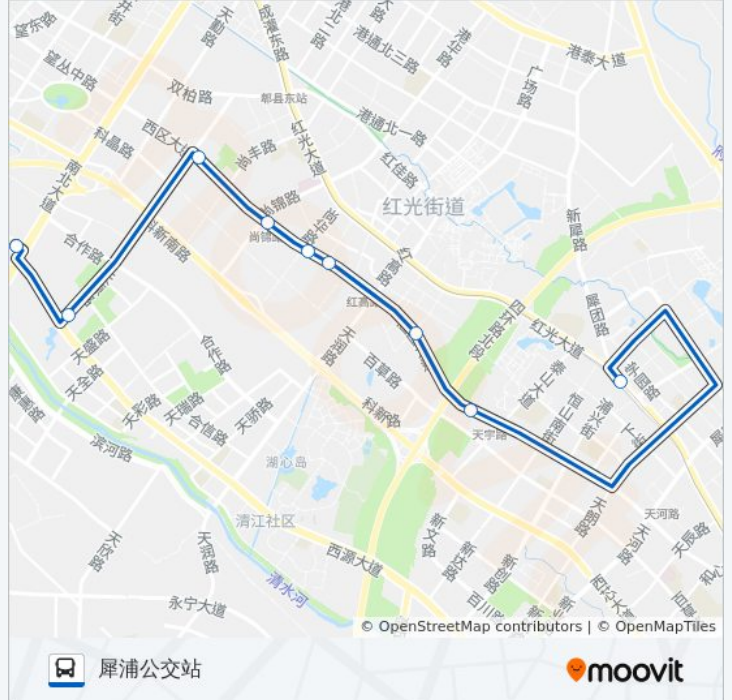

[查看时间表](#)

西源大道南北大道口

天源路站

檬梓村六组站

出口加工区西区北门站

西区大道尚华路口站

西区大道尚雅路口站

万安工业园站

今日花园站

犀浦公交站

公交324路高峰快线的时间表

往犀浦公交站方向的时间表

星期一	17:30 - 18:30
星期二	17:30 - 18:30
星期三	17:30 - 18:30
星期四	17:30 - 18:30
星期五	17:30 - 18:30
星期六	17:30 - 18:30
星期日	17:30 - 18:30

公交324路高峰快线的信息

方向: 犀浦公交站

站点数量: 9

行车时间: 19 分

途经站点:

方向: 西源大道南北大道口

9 站

[查看时间表](#)

犀浦公交站

今日花园站

万安工业园站

星期一	08:00 - 09:00
星期二	08:00 - 09:00
星期三	08:00 - 09:00
星期四	08:00 - 09:00
星期五	08:00 - 09:00
星期六	08:00 - 09:00
星期日	08:00 - 09:00

公交324路高峰快线的信息

方向: 西源大道南北大道口

站点数量: 9

行车时间: 19 分

途经站点:

你可以在moovitapp.com下载公交324路高峰快线的PDF时间表和线路图。使用[Moovit应用程序](#)查询成都的实时公交、列车时刻表以及公共交通出行指南。