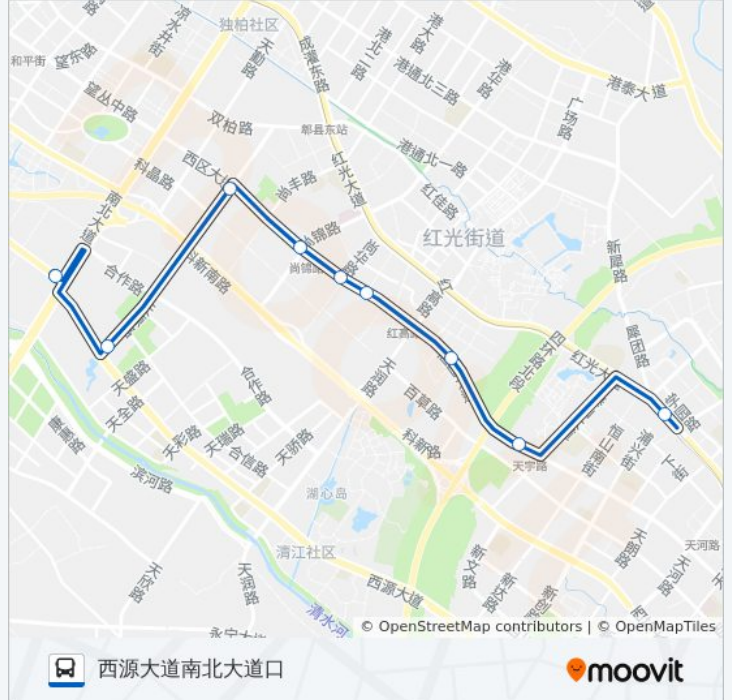

[查看时间表](#)

西源大道南北大道口

天源路站

檬梓村六组站

出口加工区西区北门站

西区大道尚华路口站

西区大道尚雅路口站

万安工业园站

行车时间: 19 分

途经站点:

方向: 西源大道南北大道口

9 站

[查看时间表](#)

犀浦公交站

今日花园站

万安工业园站

西区大道尚雅路口站

西区大道尚华路口站

出口加工区西区北门站

檬梓村六组站

天源路站

西源大道南北大道口站

公交324路高峰快线的时间表

往西源大道南北大道口方向的时间表

星期一	08:00 - 09:00
星期二	08:00 - 09:00
星期三	08:00 - 09:00
星期四	08:00 - 09:00
星期五	08:00 - 09:00
星期六	08:00 - 09:00
星期日	08:00 - 09:00

公交324路高峰快线的信息

方向: 西源大道南北大道口

站点数量: 9

行车时间: 19 分

途经站点:

你可以在moovitapp.com下载公交324路高峰快线的PDF时间表和线路图。使用[Moovit应用程序](#)查询成都的实时公交、列车时刻表以及公共交通出行指南。