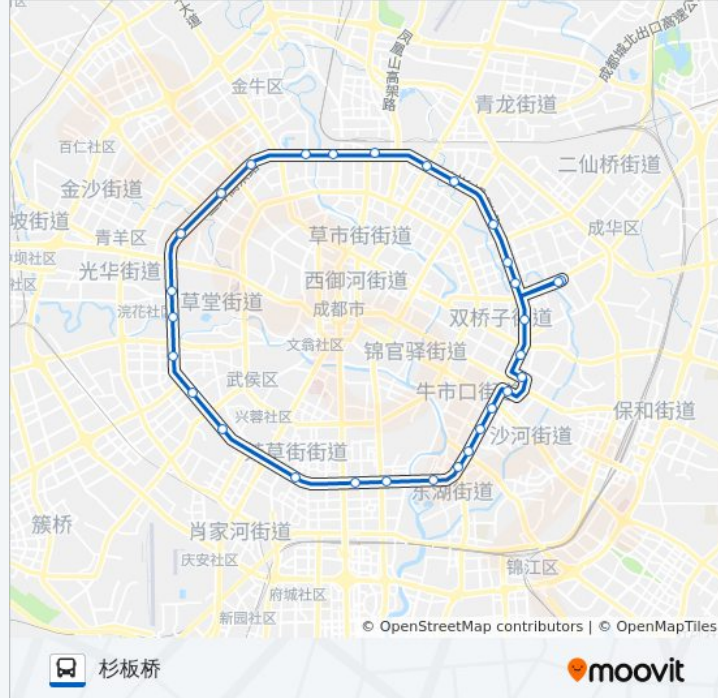

二环商贸大道口站

火车北站公交站东站

高笋塘站

三友路口站

二环桃蹊路口站

建设路口站

建设南路口站

杉板桥站

你可以在moovitapp.com下载公交K1环线快速公交线的PDF时间表和线路图。使用[Moovit应用程序](#)查询成都的实时公交、列车时刻表以及公共交通出行指南。

[关于Moovit](#) · [MaaS解决方案](#) · [城市列表](#) · [Moovit社区](#)

© 2024 Moovit - 保留所有权利

查看实时到站时间