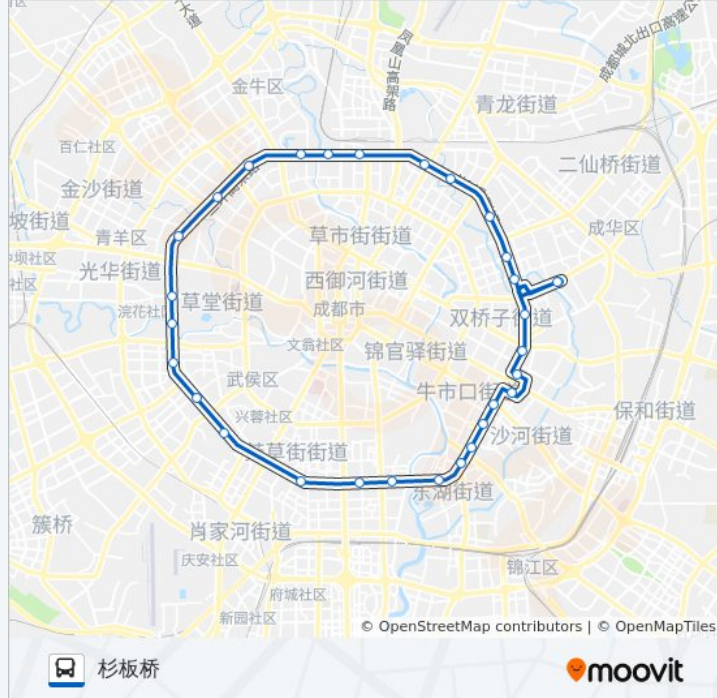

[查看时间表](#)

杉板桥站
建设南路口站
建设路口站
桃蹊路口站
三友路口站
高笋塘站
火车北站西站
商贸大道口站
西南交大站
营门口北站
二环蜀汉路口北站
府南新区站
光华村街口站
二环清水河站
二环少陵路口站
红牌楼西站
红牌楼东站
二环紫荆北路口站
人南立交东站
科华路口站
东湖公园站
成仁公交站

公交K2环线快速公交线的时间表

往杉板桥方向的时间表

星期一	05:40 - 23:00
星期二	05:40 - 23:00
星期三	05:40 - 23:00
星期四	05:40 - 23:00
星期五	05:40 - 23:00
星期六	05:40 - 23:00
星期日	05:40 - 23:00

公交K2环线快速公交线的信息

方向: 杉板桥

站点数量: 30

行车时间: 58 分

途经站点:

龙舟路口站

莲桂东路口站

牛市口站

双桥子南站

双桥子北站

万年场站

双林北支路口站

杉板桥站

你可以在moovitapp.com下载公交K2环线快速公交线的PDF时间表和线路图。使用[Moovit应用程序](#)查询成都的实时公交、列车时刻表以及公共交通出行指南。

[关于Moovit](#) · [MaaS解决方案](#) · [城市列表](#) · [Moovit社区](#)

© 2024 Moovit - 保留所有权利

查看实时到站时间