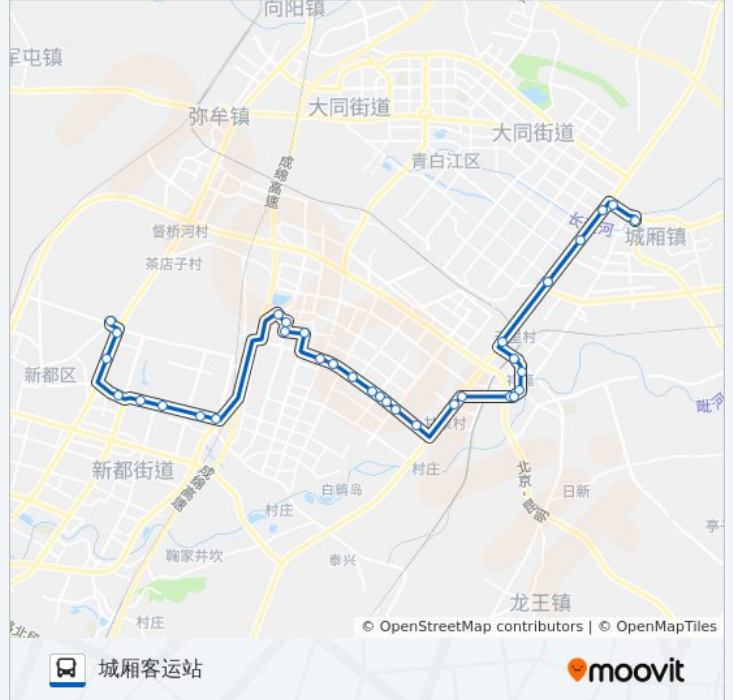

[查看时间表](#)

新都客运站

蓉都大道绕城路口

新都卫校

金都菜市

西南石油大学站

妇幼保健院站

红星小区站

往城厢客运站方向的时间表

星期一	06:40 - 18:20
星期二	06:40 - 18:20
星期三	06:40 - 18:20
星期四	06:40 - 18:20
星期五	06:40 - 18:20
星期六	06:40 - 18:20
星期日	06:40 - 18:20

公交679路(工业东区线)的信息

方向: 城厢客运站

站点数量: 33

行车时间: 54 分

途经站点:

福安怡景小区
 祥福同心中路口
 祥福中学
 祥福中街
 同兴北路
 祥福
 成金路口
 五星村
 西部钢材城
 古城桥西
 城厢客运站

方向: 新都客运站

34 站
[查看时间表](#)

城厢客运站
 古城桥西
 西部钢材城
 五星村
 成金路口站
 祥福大石路口
 同心北路
 祥福中街
 祥福中学站
 祥福同心路口
 福安怡景小区
 四川建院
 龙虎路口
 工业南区
 大港建材城3号门
 大港建材城8号门
 江河幕墙
 振兴金属

公交679路(工业东区线)的时间表
 往新都客运站方向的时间表

星期一	06:40 - 18:20
星期二	06:40 - 18:20
星期三	06:40 - 18:20
星期四	06:40 - 18:20
星期五	06:40 - 18:20
星期六	06:40 - 18:20
星期日	06:40 - 18:20

公交679路(工业东区线)的信息

方向: 新都客运站
站点数量: 34
行车时间: 55 分
途经站点:

民强村

华工石油

炬能制造

美河线缆

兰德公司

龙虎镇