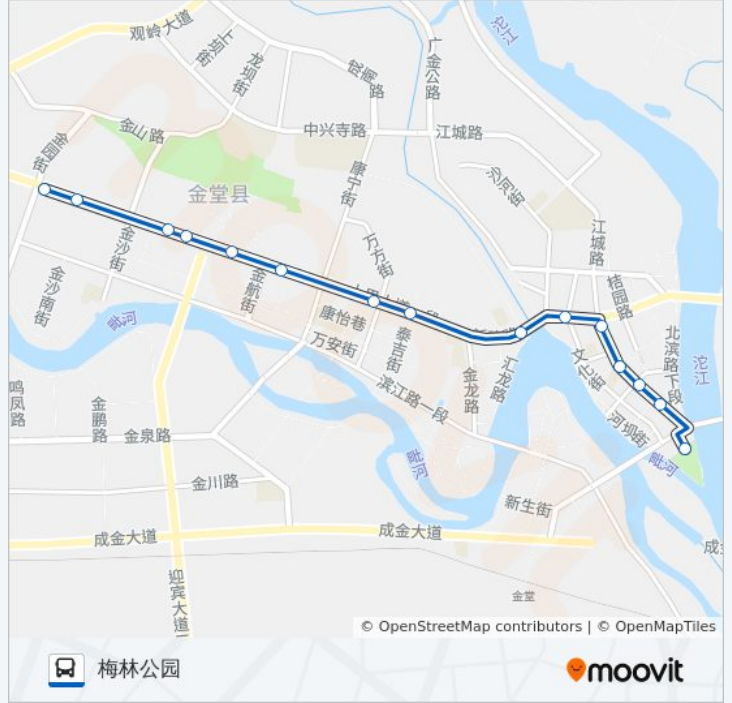

泰吉路

平安桥

电影院

复兴街

新华书店

清平街

司法局

梅林公园

公交金堂县7路的时间表

往梅林公园方向的时间表

星期一	06:30 - 20:20
星期二	06:30 - 20:20
星期三	06:30 - 20:20
星期四	06:30 - 20:20
星期五	06:30 - 20:20
星期六	06:30 - 20:20
星期日	06:30 - 20:20

公交金堂县7路的信息

方向: 梅林公园

站点数量: 15

行车时间: 15分

途经站点:

**方向: 金堂客运中心**

17 站  
[查看时间表](#)

- 梅林公园
- 司法局
- 清平街
- 新华书店
- 粮贸大厦
- 钟楼街
- 广电局
- 广金路
- 平安桥
- 泰吉路
- 一横道
- 十里花园
- 地税局
- 大广场
- 公安局
- 现代名城
- 金堂客运中心

**公交金堂县7路的时间表**

往金堂客运中心方向的时间表

星期一	06:30 - 20:20
星期二	06:30 - 20:20
星期三	06:30 - 20:20
星期四	06:30 - 20:20
星期五	06:30 - 20:20
星期六	06:30 - 20:20
星期日	06:30 - 20:20

**公交金堂县7路的信息**

方向: 金堂客运中心  
 站点数量: 17  
 行车时间: 16 分  
 途经站点: