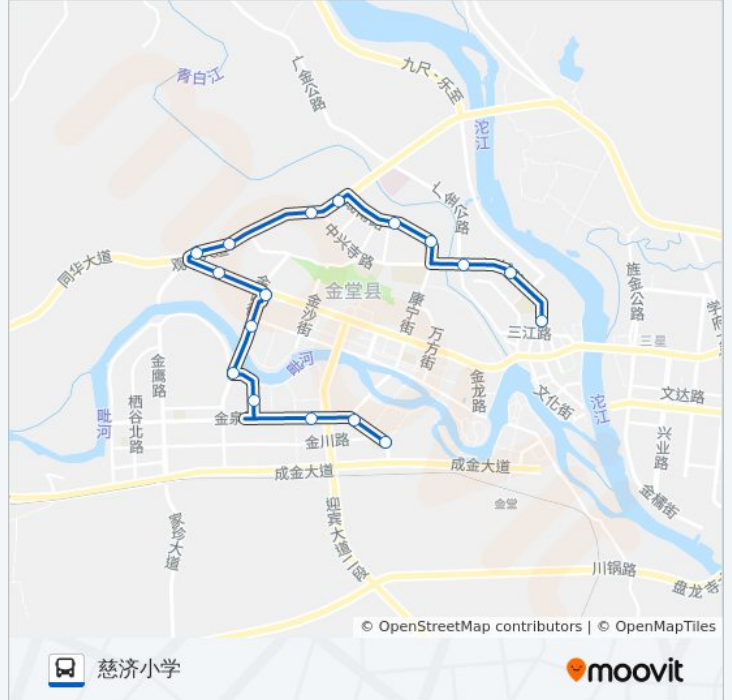

龙洞小区

观岭国际

先锋小区

金堂客运中心

金鹤苑

金外滩

中医院

金阳丽景后门

绿洲国际

慈济小学

公交金堂县11路的时间表

往慈济小学方向的时间表

星期一	07:00 - 18:30
星期二	07:00 - 18:30
星期三	07:00 - 18:30
星期四	07:00 - 18:30
星期五	07:00 - 18:30
星期六	07:00 - 18:30
星期日	07:00 - 18:30

公交金堂县11路的信息

方向: 慈济小学

站点数量: 17

行车时间: 28 分

途经站点:

方向: 江城路

17 站

[查看时间表](#)

慈济小学

绿洲国际

金阳丽景后门

中医院

金外滩

金鹤苑

金堂客运中心

先锋小区

观岭国际

龙洞小区

金山公园