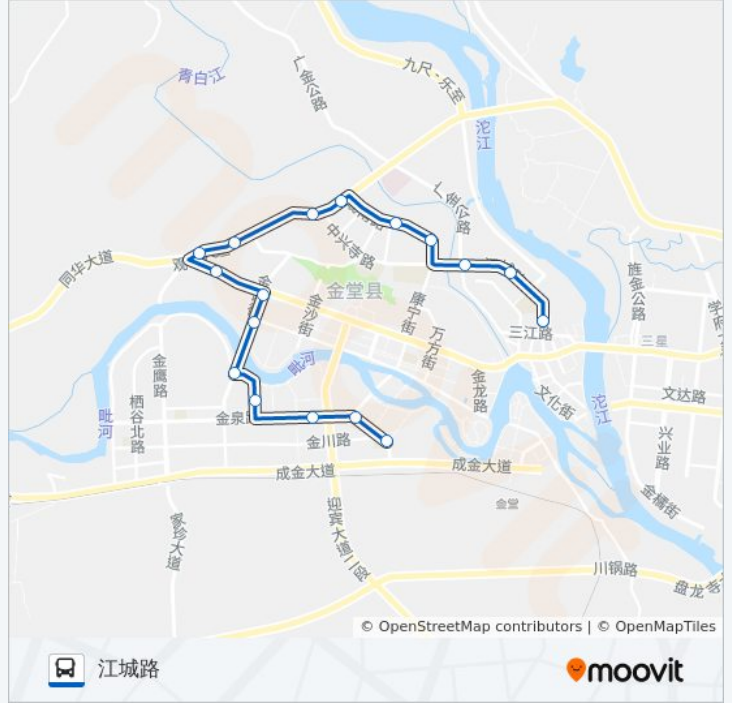

行车时间: 28 分

途经站点:

方向: 江城路

17 站

[查看时间表](#)

慈济小学

绿洲国际

金阳丽景后门

中医院

金外滩

金鹤苑

金堂客运中心

先锋小区

观岭国际

龙洞小区

金山公园

### 公交金堂县11路的时间表

往江城路方向的时间表

星期一	07:00 - 18:30
星期二	07:00 - 18:30
星期三	07:00 - 18:30
星期四	07:00 - 18:30
星期五	07:00 - 18:30
星期六	07:00 - 18:30
星期日	07:00 - 18:30

### 公交金堂县11路的信息

方向: 江城路

站点数量: 17

行车时间: 28 分

途经站点:

你可以在moovitapp.com下载公交金堂县11路的PDF时间表和线路图。使用[Moovit应用程序](#)查询成都的实时公交、列车时刻表以及公共交通出行指南。

[关于Moovit](#) · [MaaS解决方案](#) · [城市列表](#) · [Moovit社区](#)

© 2023 Moovit - 版权所有