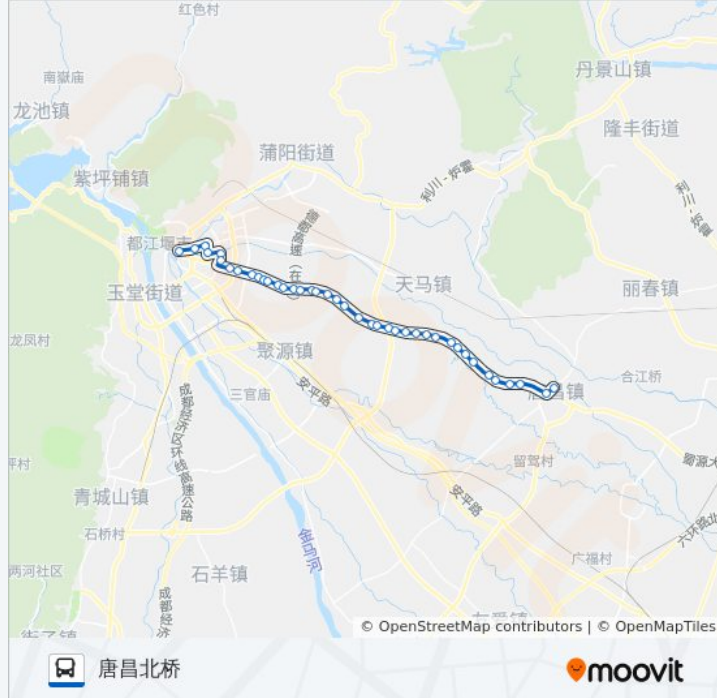

金星村四组

沙西线横山村路口

沙西线战旗村路口

战旗村九组

火花村

沙西线二环路口

唐昌北桥

你可以在moovitapp.com下载公交739路的PDF时间表和线路图。使用[Moovit应用程序](#)查询成都的实时公交、列车时刻表以及公共交通出行指南。