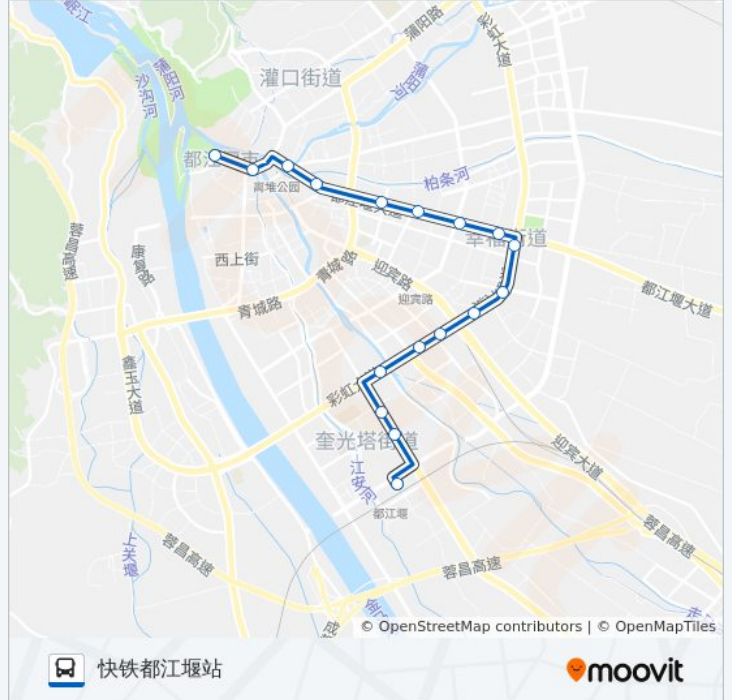

[查看时间表](#)

- 离堆公园
- 天乙街口站
- 财经大厦
- 银杏广场
- 百伦广场
- 中山路口
- 都江堰市政府
- 都江堰市法院
- 兴业银行
- 医疗中心路口
- 都江堰中学
- 都市美丽风景
- 翔凤路口
- 海蓉药业
- 滨河社区
- 养鹿场
- 快铁都江堰站

公交都江堰4路的时间表

往快铁都江堰站方向的时间表

|     |               |
|-----|---------------|
| 星期一 | 06:50 - 20:30 |
| 星期二 | 06:50 - 20:30 |
| 星期三 | 06:50 - 20:30 |
| 星期四 | 06:50 - 20:30 |
| 星期五 | 06:50 - 20:30 |
| 星期六 | 06:50 - 20:30 |
| 星期日 | 06:50 - 20:30 |

公交都江堰4路的信息

方向: 快铁都江堰站

站点数量: 17

行车时间: 25 分

途经站点:

## 方向: 离堆公园

17 站

[查看时间表](#)

- 快铁都江堰站
- 养鹿场
- 招呼站(天府大道)
- 海蓉药业
- 翔凤路口
- 都市美丽风景
- 都江堰中学
- 医疗中心路口
- 兴业银行
- 都江堰法院
- 都江堰政府
- 中山路口
- 百伦广场
- 银杏广场
- 财经大厦
- 公园路口
- 离堆公园

## 公交都江堰4路的信息

方向: 离堆公园

站点数量: 17

行车时间: 25 分

途经站点:

你可以在moovitapp.com下载公交都江堰4路的PDF时间表和线路图。使用[Moovit应用程序](#)查询成都的实时公交、列车时刻表以及公共交通出行指南。

[关于Moovit](#) · [MaaS解决方案](#) · [城市列表](#) · [Moovit社区](#)

© 2023 Moovit - 版权所有