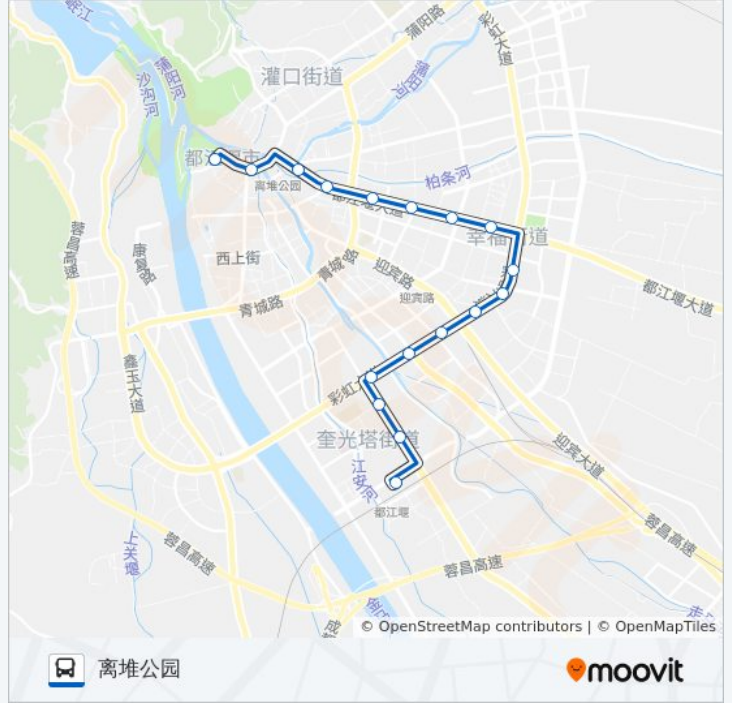

公交都江堰4路的信息

方向: 快铁都江堰站

站点数量: 17

行车时间: 25 分

途经站点:

## 方向: 离堆公园

17 站

[查看时间表](#)

- 快铁都江堰站
- 养鹿场
- 招呼站(天府大道)
- 海蓉药业
- 翔凤路口
- 都市美丽风景
- 都江堰中学
- 医疗中心路口
- 兴业银行
- 都江堰法院
- 都江堰政府
- 中山路口
- 百伦广场
- 银杏广场
- 财经大厦
- 公园路口
- 离堆公园

## 公交都江堰4路的时间表

往离堆公园方向的时间表

|     |               |
|-----|---------------|
| 星期一 | 06:50 - 20:30 |
| 星期二 | 06:50 - 20:30 |
| 星期三 | 06:50 - 20:30 |
| 星期四 | 06:50 - 20:30 |
| 星期五 | 06:50 - 20:30 |
| 星期六 | 06:50 - 20:30 |
| 星期日 | 06:50 - 20:30 |

## 公交都江堰4路的信息

方向: 离堆公园

站点数量: 17

行车时间: 25 分

途经站点:

你可以在moovitapp.com下载公交都江堰4路的PDF时间表和线路图。使用[Moovit应用程序](#)查询成都的实时公交、列车时刻表以及公共交通出行指南。

[关于Moovit](#) · [MaaS解决方案](#) · [城市列表](#) · [Moovit社区](#)

© 2023 Moovit - 版权所有