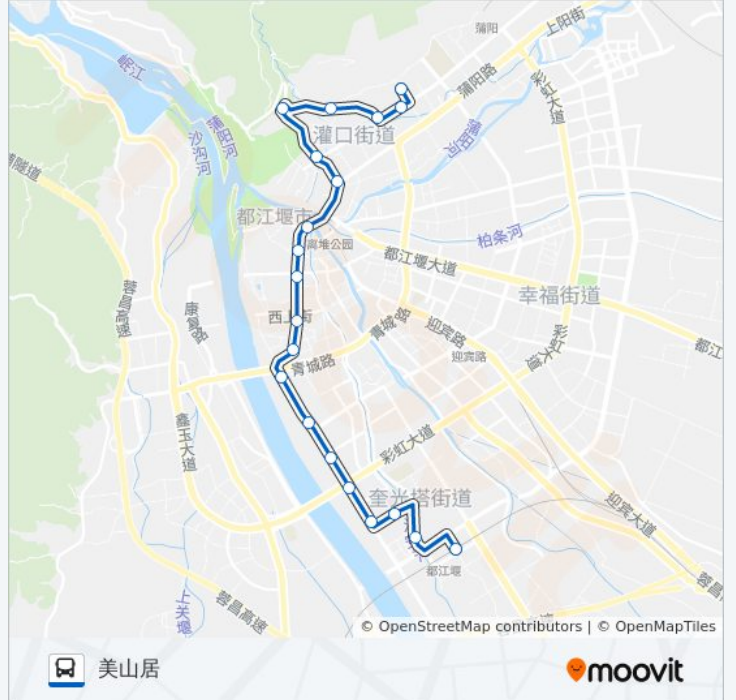

[查看时间表](#)

都江堰快铁站
普什宁江
都江堰中医院
钙品公司
南方公司
邮政局
灌温路二环路
木材市场
塔子村
四〇五医院
红十字会医院
离堆小区
公园路口
蒲阳路口
四川农业大学
玉垒山隧道
都江之春
国堰宾馆
古堰春晓
美山居

公交都江堰6路的时间表

往美山居方向的时间表

星期一	06:50 - 18:30
星期二	06:50 - 18:30
星期三	06:50 - 18:30
星期四	06:50 - 18:30
星期五	06:50 - 18:30
星期六	06:50 - 18:30
星期日	06:50 - 18:30

公交都江堰6路的信息

方向: 美山居

站点数量: 20

行车时间: 28 分

途经站点:

方向: 都江堰快铁站

20 站

[查看时间表](#)

- 美山居
- 古堰春晓
- 国堰宾馆
- 都江之春
- 玉垒山隧道
- 四川农业大学
- 蒲阳路口
- 公园路口
- 离堆小区
- 红十字会医院
- 四〇五医院
- 塔子村
- 木材市场
- 内二环路口
- 邮政局
- 青城壹号桥
- 钙品公司
- 中医院

公交都江堰6路的时间表

往都江堰快铁站方向的时间表

星期一	06:50 - 18:30
星期二	06:50 - 18:30
星期三	06:50 - 18:30
星期四	06:50 - 18:30
星期五	06:50 - 18:30
星期六	06:50 - 18:30
星期日	06:50 - 18:30

公交都江堰6路的信息

方向: 都江堰快铁站

站点数量: 20

行车时间: 28 分

途经站点:

普什宁江

快铁都江堰站

你可以在moovitapp.com下载公交都江堰6路的PDF时间表和线路图。使用[Moovit应用程序](#)查询成都的实时公交、列车时刻表以及公共交通出行指南。