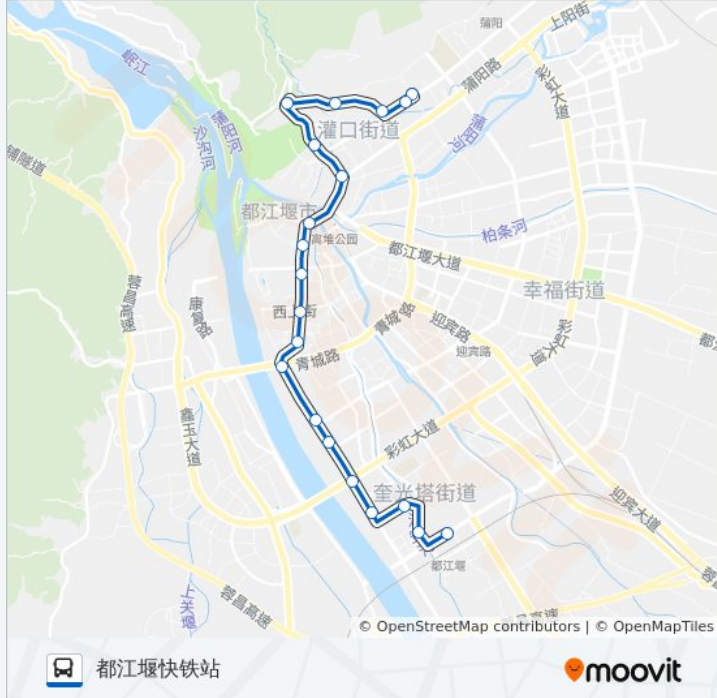

[查看时间表](#)

都江堰快铁站
普什宁江
都江堰中医院
钙品公司
南方公司
邮政局
灌温路二环路
木材市场
塔子村
四〇五医院
红十字会医院
离堆小区
公园路口
蒲阳路口
四川农业大学
玉垒山隧道
都江之春
国堰宾馆
古堰春晓
美山居

公交都江堰6路的时间表

往美山居方向的时间表

星期一	06:50 - 18:30
星期二	06:50 - 18:30
星期三	06:50 - 18:30
星期四	06:50 - 18:30
星期五	06:50 - 18:30
星期六	06:50 - 18:30
星期日	06:50 - 18:30

公交都江堰6路的信息

方向: 美山居

站点数量: 20

行车时间: 28 分

途经站点:

方向: 都江堰快铁站

20 站

[查看时间表](#)

- 美山居
- 古堰春晓
- 国堰宾馆
- 都江之春
- 玉垒山隧道
- 四川农业大学
- 蒲阳路口
- 公园路口
- 离堆小区
- 红十字会医院
- 四〇五医院
- 塔子村
- 木材市场
- 内二环路口
- 邮政局
- 青城壹号桥
- 钙品公司
- 中医院

公交都江堰6路的时间表

往都江堰快铁站方向的时间表

星期一	06:50 - 18:30
星期二	06:50 - 18:30
星期三	06:50 - 18:30
星期四	06:50 - 18:30
星期五	06:50 - 18:30
星期六	06:50 - 18:30
星期日	06:50 - 18:30

公交都江堰6路的信息

方向: 都江堰快铁站

站点数量: 20

行车时间: 28 分

途经站点:

普什宁江

快铁都江堰站

你可以在moovitapp.com下载公交都江堰6路的PDF时间表和线路图。使用[Moovit应用程序](#)查询成都的实时公交、列车时刻表以及公共交通出行指南。