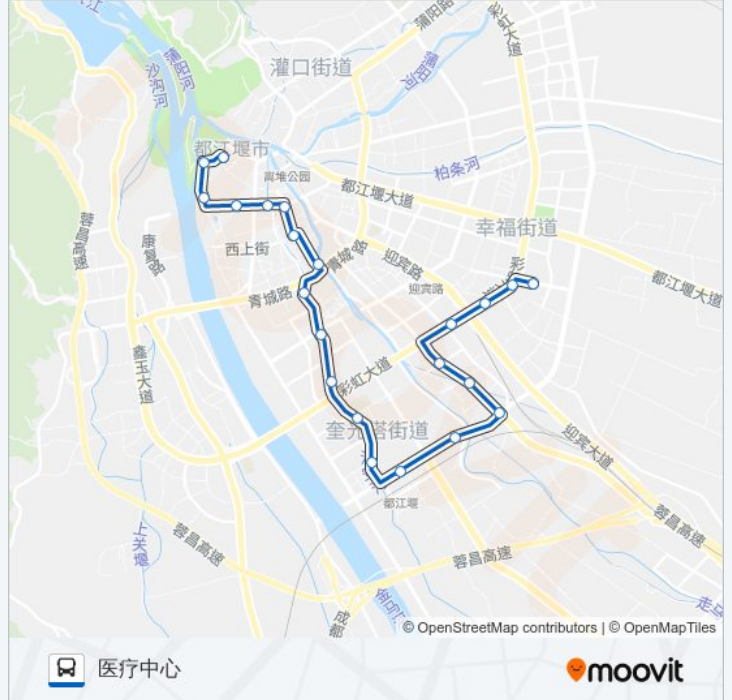

都江堰9路

医疗中心

下载App

公交都江堰9路(医疗中心)共有2条行车路线。工作日的服务时间为：

(1) 医疗中心: 06:50 - 19:00 (2) 离堆公园: 06:50 - 19:00

使用Moovit找到公交都江堰9路离你最近的站点，以及公交都江堰9路下车班的到站时间。

方向: 医疗中心

22 站

[查看时间表](#)

- 离堆公园
- 鲤鱼砣
- 自来水厂
- 康复路
- 消防中队
- 梅西生活广场
- 江安西二街
- 九兴广场
- 都市美丽洲
- 安顺小区
- 泓坊河畔
- 塔子坝中学
- 普什宁江
- 快铁都江堰站
- 兰卡威
- 民主小区下段
- 御景豪庭
- 民主小区上段
- 都市美丽风景
- 都江堰中学
- 医疗中心路口
- 医疗中心

公交都江堰9路的时间表

往医疗中心方向的时间表

星期一	06:50 - 19:00
星期二	06:50 - 19:00
星期三	06:50 - 19:00
星期四	06:50 - 19:00
星期五	06:50 - 19:00
星期六	06:50 - 19:00
星期日	06:50 - 19:00

公交都江堰9路的信息

方向: 医疗中心

站点数量: 22

行车时间: 31 分

途经站点:

方向: 离堆公园

18 站

[查看时间表](#)

医疗中心2.5环路口

医疗中心

医疗中心路口

都江堰中学

翔凤路口

海蓉药业

塔子坝中学

泓坊河畔