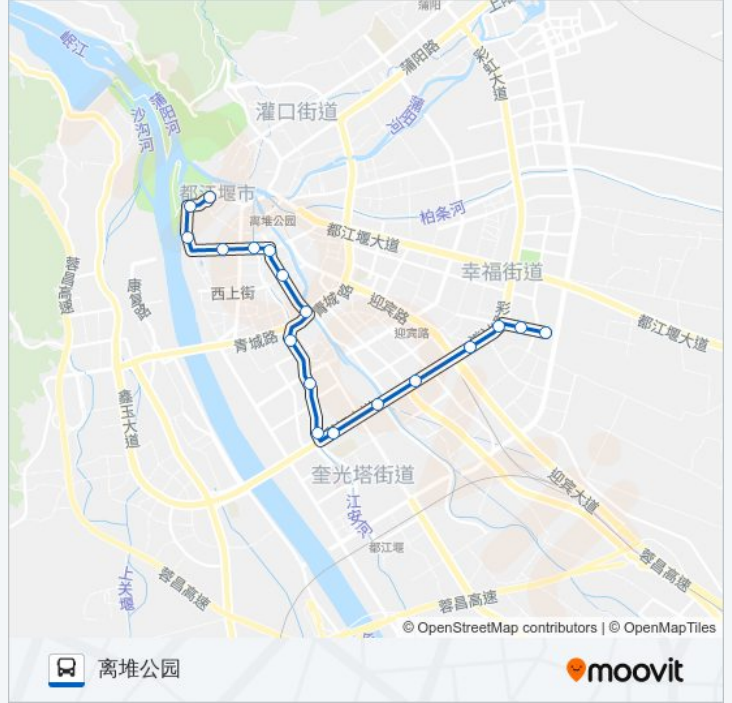

公交都江堰9路的信息

方向: 医疗中心

站点数量: 22

行车时间: 31 分

途经站点:

方向: 离堆公园

18 站

[查看时间表](#)

医疗中心2.5环路口

医疗中心

医疗中心路口

都江堰中学

翔凤路口

海蓉药业

塔子坝中学

泓坊河畔

鲤鱼沱

离堆公园

公交都江堰9路的时间表

往离堆公园方向的时间表

星期一	06:50 - 19:00
星期二	06:50 - 19:00
星期三	06:50 - 19:00
星期四	06:50 - 19:00
星期五	06:50 - 19:00
星期六	06:50 - 19:00
星期日	06:50 - 19:00

公交都江堰9路的信息

方向: 离堆公园

站点数量: 18

行车时间: 24 分

途经站点:

你可以在moovitapp.com下载公交都江堰9路的PDF时间表和线路图。使用[Moovit应用程序](#)查询成都的实时公交、列车时刻表以及公共交通出行指南。

[关于Moovit](#) · [MaaS解决方案](#) · [城市列表](#) · [Moovit社区](#)

© 2024 Moovit - 保留所有权利

查看实时到站时间