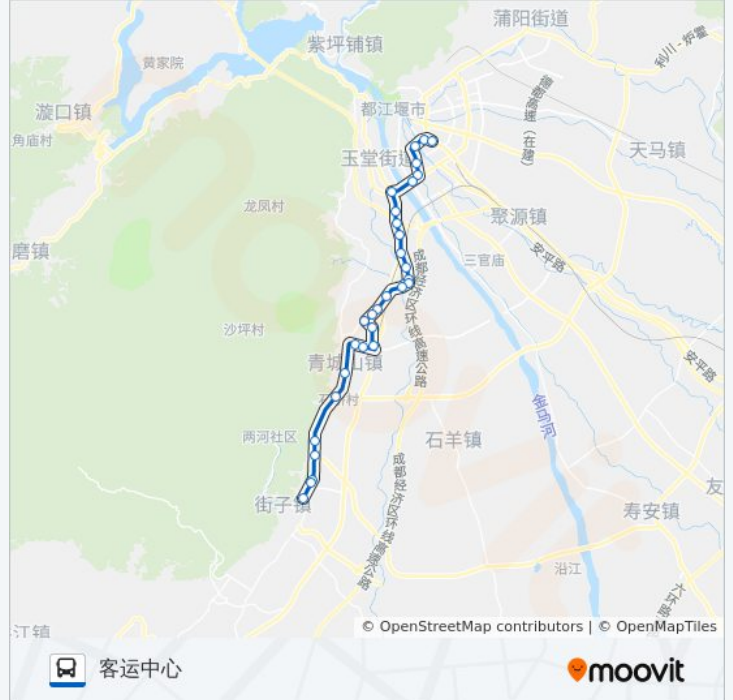

都江堰102路

客运中心

下载App

公交都江堰102((客运中心))共有2条行车路线。工作日的服务时间为：

(1) 客运中心: 07:00 - 19:00(2) 街子古镇: 06:50 - 19:00

使用Moovit找到公交都江堰102路离你最近的站点，以及公交都江堰102路下车班的到站时间。

方向: 客运中心

30 站

公交都江堰102路的信息

方向: 客运中心

站点数量: 30

行车时间: 57 分

途经站点:

- 宝瓶小区
- 二环路口
- 灌温路口
- 泓坊河畔
- 安顺小区
- 龙潭湾
- 李冰广场
- 客运中心站

方向: 街子古镇

31 站
[查看时间表](#)

- 客运中心
- 李冰广场
- 龙潭湾
- 青城路
- 青城桥头
- 内二环路口
- 邮政局
- 二环路口
- 宝瓶小区
- 永固村
- 永胜村
- 金三角
- 中兴加油站
- 中兴镇
- 中兴商业街
- 招呼站(中心镇)
- 招呼站(市一中)
- 招呼站(青城德兴)

公交都江堰102路的时间表
 往街子古镇方向的时间表

星期一	06:50 - 19:00
星期二	06:50 - 19:00
星期三	06:50 - 19:00
星期四	06:50 - 19:00
星期五	06:50 - 19:00
星期六	06:50 - 19:00
星期日	06:50 - 19:00

公交都江堰102路的信息

方向: 街子古镇
站点数量: 31
行车时间: 55 分
途经站点:

招呼站(106线路口)

清明寺

快铁青城山站

东软学院

青城山镇

石桥村