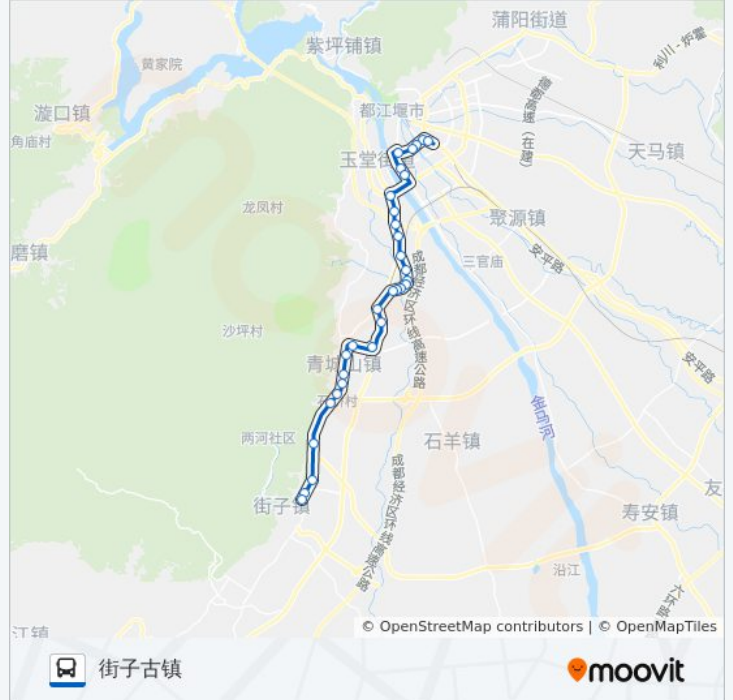

公交都江堰102路的信息

方向: 街子古镇
站点数量: 31
行车时间: 55 分
途经站点:

招呼站(106线路口)

清明寺

快铁青城山站

东软学院

青城山镇

石桥村

青城小学

招呼站(青城山敬老院)

招呼站(石桥村)

大观镇

川外都江堰校区

招呼站(外语学院)

街子古镇

你可以在moovitapp.com下载公交都江堰102路的PDF时间表和线路图。使用 [Moovit应用程序](#) 查询成都的实时公交、列车时刻表以及公共交通出行指南。