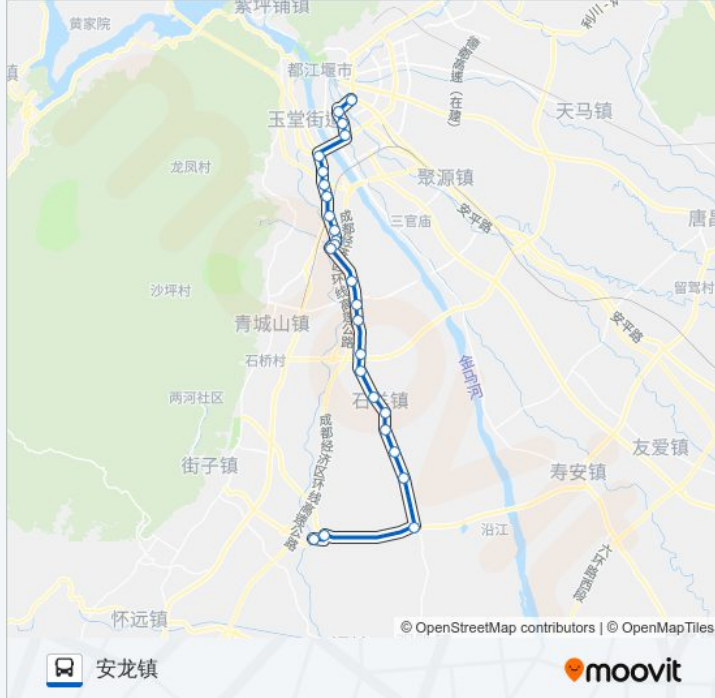

[查看时间表](#)

李冰广场
都市美丽洲
安顺小区
泓坊河畔
二环路口
宝瓶小区
永固村
永胜村
金三角
中兴加油站
中兴镇
中兴商业街
中兴路口
永益村
上大兴
下大兴
前进点
红旗点
石羊上场口
徐渡路口
石羊下场口
石羊中心卫生院

公交都江堰103路的时间表

往安龙镇方向的时间表

星期一	06:30 - 19:30
星期二	06:30 - 19:30
星期三	06:30 - 19:30
星期四	06:30 - 19:30
星期五	06:30 - 19:30
星期六	06:30 - 19:30
星期日	06:30 - 19:30

公交都江堰103路的信息

方向: 安龙镇

站点数量: 26

行车时间: 58 分

途经站点:

同心村
柳街上场口
安龙路口
安龙镇

方向: 李冰广场

27 站
[查看时间表](#)

安龙镇
安龙路口
柳街上场口
同心村
石羊中心卫生院
石羊下场口
徐渡路口
石羊上场口
红旗点
前进点
下大兴
上大兴
永益村
中兴路口
中兴商业街
中兴镇
中兴加油站
金三角

公交都江堰103路的时间表

往李冰广场方向的时间表

星期一	06:30 - 19:30
星期二	06:30 - 19:30
星期三	06:30 - 19:30
星期四	06:30 - 19:30
星期五	06:30 - 19:30
星期六	06:30 - 19:30
星期日	06:30 - 19:30

公交都江堰103路的信息

方向: 李冰广场
站点数量: 27
行车时间: 60 分
途经站点:

永胜村

永固村

宝瓶小区

二环路

灌温路口

泓坊河畔