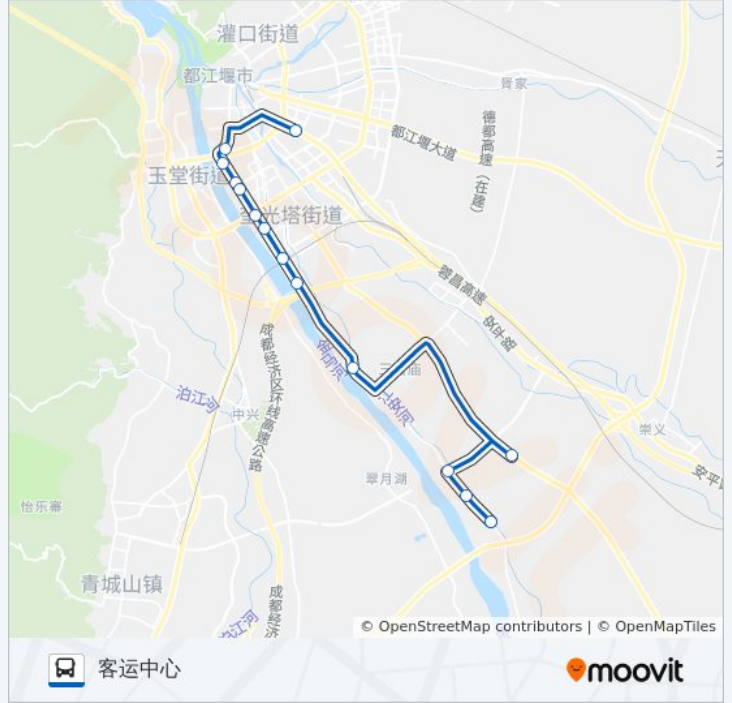

[查看时间表](#)

青城桥头

内二环路口

二环路口

青城壹号桥

中医院

污水处理厂

侨源气体厂

14 站

[查看时间表](#)

土桥乡

六角堰

温灌路口站

四川工商职业技术学院

金江村

都汶高速

公交都江堰202路的时间表

往客运中心方向的时间表

星期一	06:00 - 21:00
星期二	06:00 - 21:00
星期三	06:00 - 21:00
星期四	06:00 - 21:00
星期五	06:00 - 21:00
星期六	06:00 - 21:00
星期日	06:00 - 21:00

公交都江堰202路的信息

方向: 客运中心

站点数量: 14

行车时间: 31 分

途经站点:

你可以在moovitapp.com下载公交都江堰202路的PDF时间表和线路图。使用[Moovit应用程序](#)查询成都的实时公交、列车时刻表以及公共交通出行指南。

[关于Moovit](#) · [MaaS解决方案](#) · [城市列表](#) · [Moovit社区](#)

© 2024 Moovit - 保留所有权利

查看实时到站时间