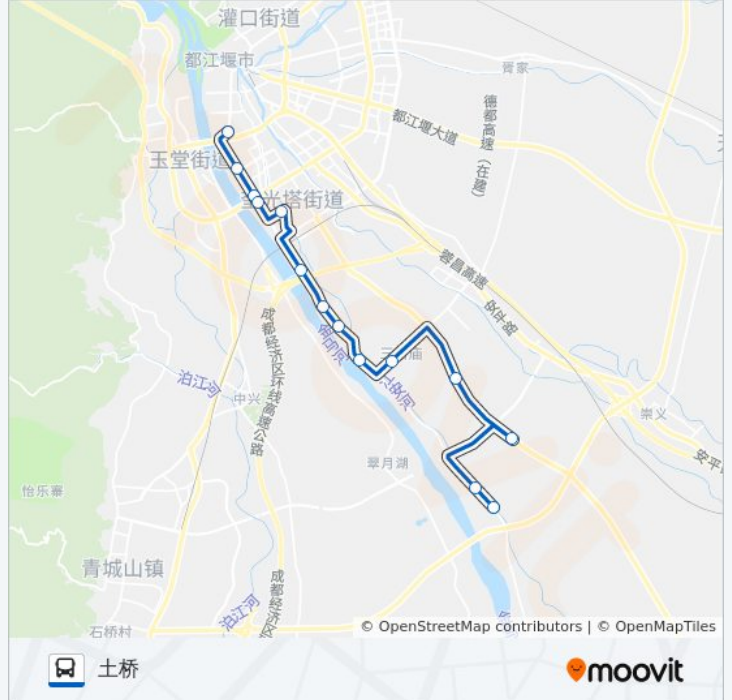

[查看时间表](#)

青城桥头

内二环路口

二环路口

青城壹号桥

中医院

污水处理厂

侨源气体厂

往土桥方向的时间表

星期一	07:00 - 18:30
星期二	07:00 - 18:30
星期三	07:00 - 18:30
星期四	07:00 - 18:30
星期五	07:00 - 18:30
星期六	07:00 - 18:30
星期日	07:00 - 18:30

公交都江堰202路的信息

方向: 土桥

站点数量: 14

行车时间: 30 分

途经站点:

方向: 客运中心

14 站

[查看时间表](#)

土桥乡

六角堰

温灌路口站

四川工商职业技术学院

金江村

都汶高速

公交都江堰202路的时间表

往客运中心方向的时间表

星期一	06:00 - 21:00
星期二	06:00 - 21:00
星期三	06:00 - 21:00
星期四	06:00 - 21:00
星期五	06:00 - 21:00
星期六	06:00 - 21:00
星期日	06:00 - 21:00

公交都江堰202路的信息

方向: 客运中心

站点数量: 14

行车时间: 31 分

途经站点: