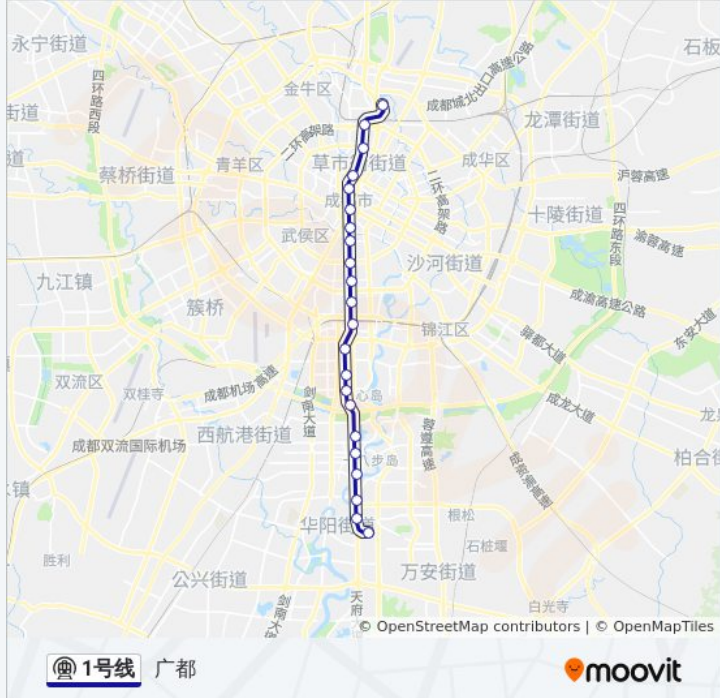

方向: 广都

22 站

[查看时间表](#)

- 升仙湖
- 火车北站
- 人民北路
- 文殊院
- 骡马市
- 天府广场
- 锦江宾馆
- 华西坝
- 省体育馆
- 倪家桥
- 桐梓林
- 火车南站
- 高新
- 金融城
- 孵化园
- 锦城广场
- 世纪城
- 天府三街

地铁1号线的时间表

往广都方向的时间表

星期一	06:20 - 22:50
星期二	06:20 - 22:50
星期三	06:20 - 22:50
星期四	06:20 - 22:50
星期五	06:20 - 22:50
星期六	06:20 - 22:50
星期日	06:20 - 22:50

地铁1号线的信息

方向: 广都

站点数量: 22

行车时间: 44 分

途经站点:

天府五街
华府大道
四河
广都

你可以在moovitapp.com下载地铁1号线的PDF时间表和线路图。使用[Moovit应用程序](#)查询成都的实时公交、列车时刻表以及公共交通出行指南。

[关于Moovit](#) · [MaaS解决方案](#) · [城市列表](#) · [Moovit社区](#)

© 2024 Moovit - 保留所有权利

查看实时到站时间