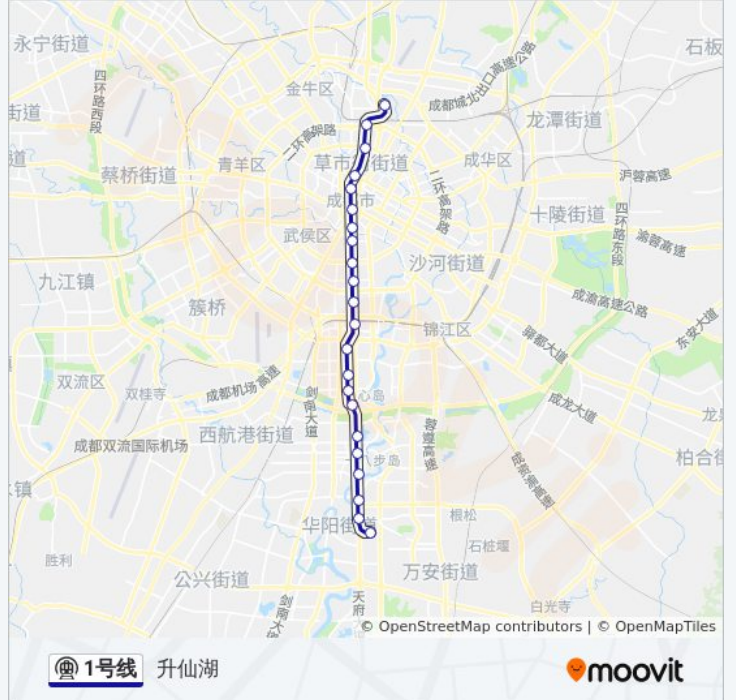

地铁1号((升仙湖))共有2条行车路线。工作日的服务时间为：

(1) 升仙湖: 06:20 - 22:50(2) 广都: 06:20 - 22:50

使用Moovit找到地铁1号线离你最近的站点，以及地铁1号线下车班的到站时间。

方向: 升仙湖

22 站

[查看时间表](#)

- 广都
- 四河
- 华府大道
- 天府五街
- 天府三街
- 世纪城
- 锦城广场
- 孵化园
- 金融城
- 高新
- 火车南站
- 桐梓林
- 倪家桥
- 省体育馆
- 华西坝
- 锦江宾馆
- 天府广场
- 骡马市
- 文殊院
- 人民北路
- 火车北站
- 升仙湖

地铁1号线的时间表

往升仙湖方向的时间表

星期一	06:20 - 22:50
星期二	06:20 - 22:50
星期三	06:20 - 22:50
星期四	06:20 - 22:50
星期五	06:20 - 22:50
星期六	06:20 - 22:50
星期日	06:20 - 22:50

地铁1号线的信息

方向: 升仙湖

站点数量: 22

行车时间: 69 分

途经站点:

方向: 广都

22 站

[查看时间表](#)

- 升仙湖
- 火车北站
- 人民北路
- 文殊院
- 骡马市
- 天府广场
- 锦江宾馆
- 华西坝
- 省体育馆
- 倪家桥
- 桐梓林
- 火车南站
- 高新
- 金融城
- 孵化园
- 锦城广场
- 世纪城
- 天府三街

地铁1号线的时间表

往广都方向的时间表

星期一	06:20 - 22:50
星期二	06:20 - 22:50
星期三	06:20 - 22:50
星期四	06:20 - 22:50
星期五	06:20 - 22:50
星期六	06:20 - 22:50
星期日	06:20 - 22:50

地铁1号线的信息

方向: 广都

站点数量: 22

行车时间: 44 分

途经站点:

天府五街
华府大道
四河
广都

你可以在moovitapp.com下载地铁1号线的PDF时间表和线路图。使用[Moovit应用程序](#)查询成都的实时公交、列车时刻表以及公共交通出行指南。

[关于Moovit](#) · [MaaS解决方案](#) · [城市列表](#) · [Moovit社区](#)