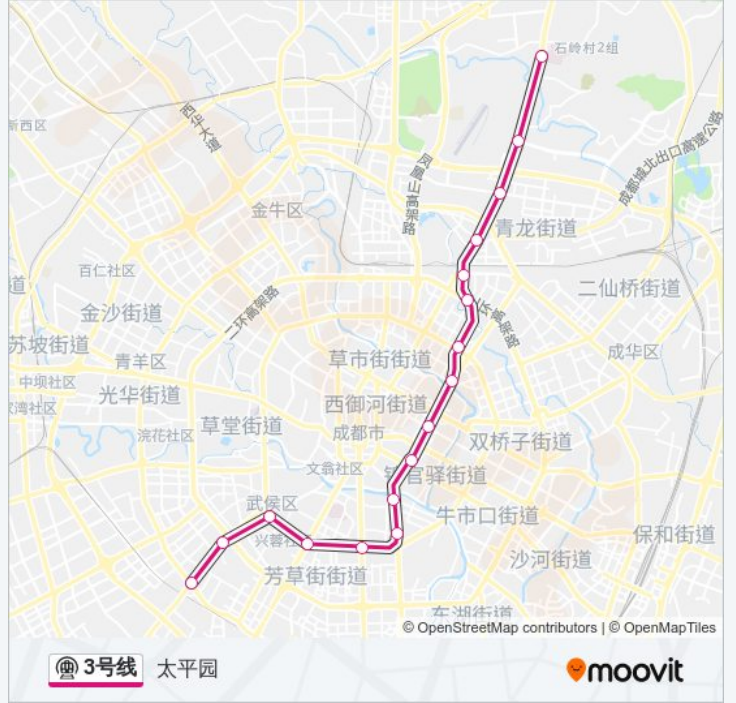

地铁3号((军区总医院))共有2条行车路线。工作日的服务时间为：

(1) 军区总医院: 06:30 - 22:50(2) 太平园: 06:30 - 22:30

使用Moovit找到地铁3号线离你最近的站点，以及地铁3号线下车班的到站时间。

方向: 军区总医院

17 站

[查看时间表](#)

- 太平园
- 红牌楼
- 高升桥
- 衣冠庙
- 省体育馆
- 磨子桥
- 新南门
- 春熙路
- 市二医院
- 红星桥
- 前锋路
- 李家沱
- 驷马桥
- 昭觉寺南路
- 动物园
- 熊猫大道
- 军区总医院

地铁3号线的时间表

往军区总医院方向的时间表

星期一	06:30 - 22:50
星期二	06:30 - 22:50
星期三	06:30 - 22:50
星期四	06:30 - 22:50
星期五	06:30 - 22:50
星期六	06:30 - 22:50
星期日	06:30 - 22:50

地铁3号线的信息

方向: 军区总医院

站点数量: 17

行车时间: 34 分

途经站点:

方向: 太平园

17 站

[查看时间表](#)

- 军区总医院
- 熊猫大道
- 动物园
- 昭觉寺南路
- 驷马桥
- 李家沱
- 前锋路
- 红星桥
- 市二医院
- 春熙路
- 新南门
- 磨子桥
- 省体育馆
- 衣冠庙
- 高升桥
- 红牌楼
- 太平园

地铁3号线的时间表

往太平园方向的时间表

星期一	06:30 - 22:30
星期二	06:30 - 22:30
星期三	06:30 - 22:30
星期四	06:30 - 22:30
星期五	06:30 - 22:30
星期六	06:30 - 22:30
星期日	06:30 - 22:30

地铁3号线的信息

方向: 太平园

站点数量: 17

行车时间: 34 分

途经站点:

你可以在moovitapp.com下载地铁3号线的PDF时间表和线路图。使用[Moovit应用程序](#)查询成都的实时公交、列车时刻表以及公共交通出行指南。

[关于Moovit](#) · [MaaS解决方案](#) · [城市列表](#) · [Moovit社区](#)

© 2024 Moovit - 保留所有权利