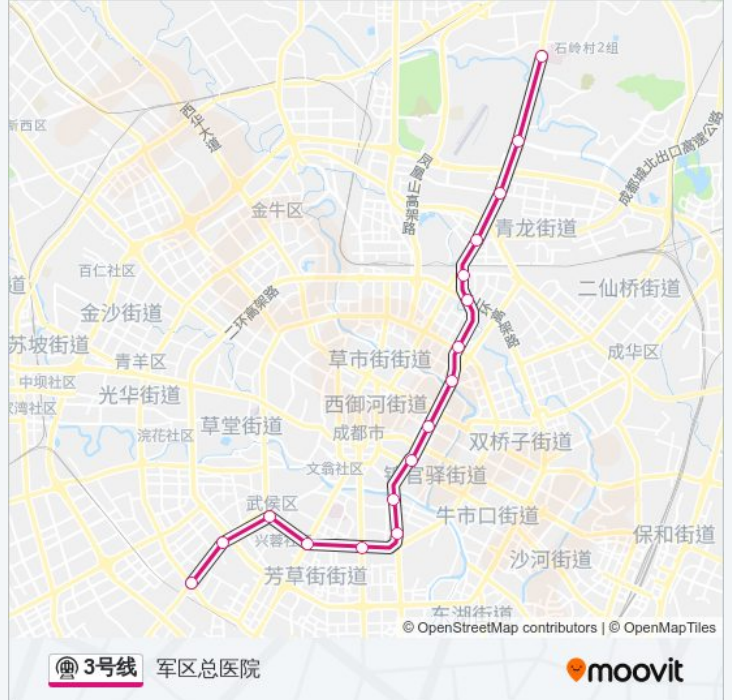

地铁3号((军区总医院))共有2条行车路线。工作日的服务时间为：

(1) 军区总医院: 06:30 - 22:50(2) 太平园: 06:30 - 22:30

使用Moovit找到地铁3号线离你最近的站点，以及地铁3号线下车班的到站时间。

方向: 军区总医院

17 站

[查看时间表](#)

- 太平园
- 红牌楼
- 高升桥
- 衣冠庙
- 省体育馆
- 磨子桥
- 新南门
- 春熙路
- 市二医院
- 红星桥
- 前锋路
- 李家沱
- 驷马桥
- 昭觉寺南路
- 动物园
- 熊猫大道
- 军区总医院

地铁3号线的时间表

往军区总医院方向的时间表

星期一	06:30 - 22:50
星期二	06:30 - 22:50
星期三	06:30 - 22:50
星期四	06:30 - 22:50
星期五	06:30 - 22:50
星期六	06:30 - 22:50
星期日	06:30 - 22:50

地铁3号线的信息

方向: 军区总医院

站点数量: 17

行车时间: 34 分

途经站点:

方向: 太平园

17 站

[查看时间表](#)

- 军区总医院
- 熊猫大道
- 动物园
- 昭觉寺南路
- 驷马桥
- 李家沱
- 前锋路
- 红星桥
- 市二医院
- 春熙路
- 新南门
- 磨子桥
- 省体育馆
- 衣冠庙
- 高升桥
- 红牌楼
- 太平园

地铁3号线的时间表

往太平园方向的时间表

星期一	06:30 - 22:30
星期二	06:30 - 22:30
星期三	06:30 - 22:30
星期四	06:30 - 22:30
星期五	06:30 - 22:30
星期六	06:30 - 22:30
星期日	06:30 - 22:30

地铁3号线的信息

方向: 太平园

站点数量: 17

行车时间: 34 分

途经站点:

你可以在moovitapp.com下载地铁3号线的PDF时间表和线路图。使用[Moovit应用程序](#)查询成都的实时公交、列车时刻表以及公共交通出行指南。

[关于Moovit](#) · [MaaS解决方案](#) · [城市列表](#) · [Moovit社区](#)

© 2024 Moovit - 保留所有权利