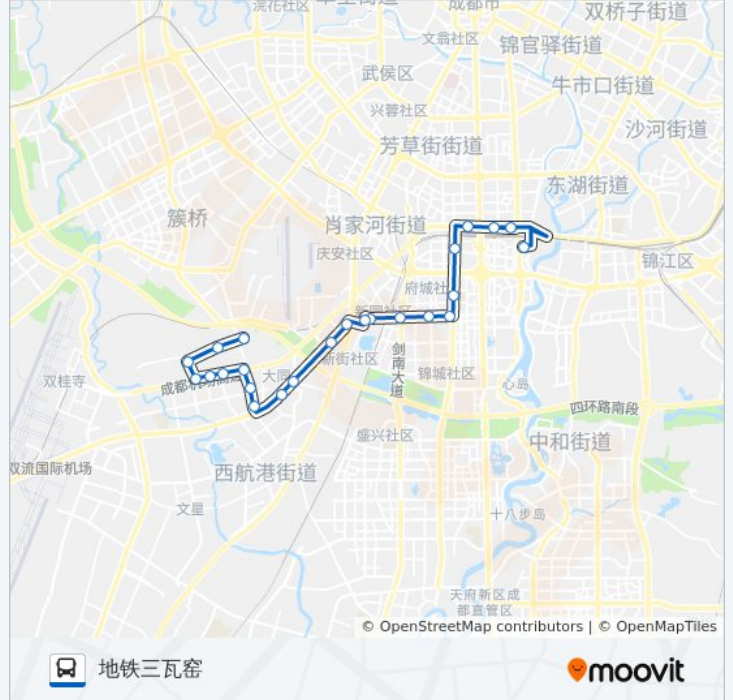

121路

地铁三瓦窑

[以网页模式查看](#)

公交121(地铁三瓦窑)共有2条行车路线。工作日的服务时间为：
(1) 地铁三瓦窑: 06:30 - 22:30(2) 成都体育学院航空港校区站: 06:30 - 22:30
使用Moovit找到公交121路离你最近的站点，以及公交121路下车班的到站时间。

方向: 地铁三瓦窑

24 站

[查看时间表](#)

- 地铁三瓦窑站
- 火车南站东路站
- 火车南站东路西站
- 火车南站西路站
- 益州大道北段北站
- 益州大道北段站
- 府城大道益州大道口站
- 市一医院站
- 府城大道剑南大道口站
- 府城大道西段西
- 国防乐园站
- 石羊场公交站
- 大件路仁和街口站
- 大件路大同村路口站
- 大件路站
- 珠江路大件路口站
- 珠江路临港路口站
- 月亮湾路口站
- 空港总部
- 航空港
- 机场路长江路口
- 信息工程学院站

公交121路的时间表

往地铁三瓦窑方向的时间表

星期一	06:30 - 22:30
星期二	06:30 - 22:30
星期三	06:30 - 22:30
星期四	06:30 - 22:30
星期五	06:30 - 22:30
星期六	06:30 - 22:30
星期日	06:30 - 22:30

公交121路的信息

方向: 地铁三瓦窑

站点数量: 24

行车时间: 36 分

途经站点:

学府路二段东站

成都体育学院航空港校区站

方向: 成都体育学院航空港校区站

25 站

[查看时间表](#)

成都体育学院航空港校区站

学府路二段东站

信息工程学院站

机场路长江路口

航空港站

空港总部

珠江路机场路口站

珠江路临港路口站

大件路珠江路口站

大件路站

大件路大同村路口