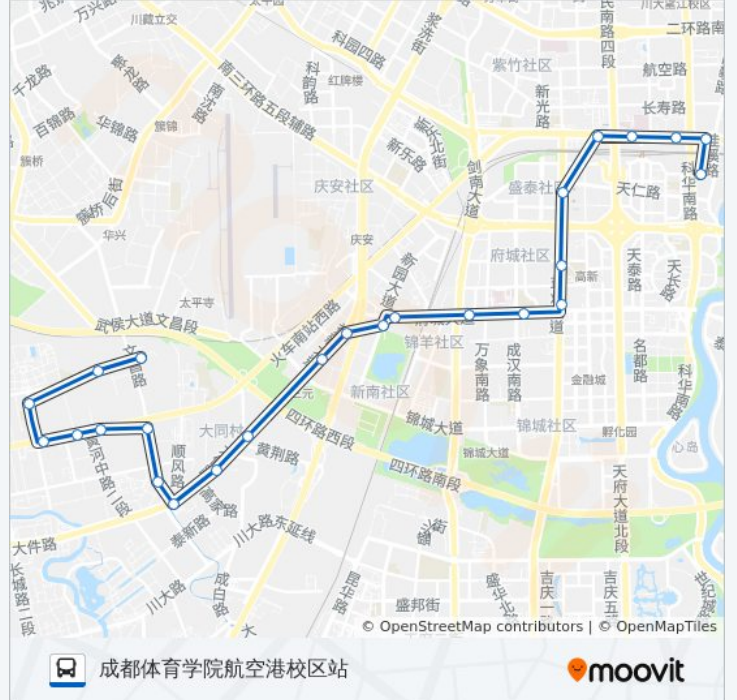

学府路二段东站

成都体育学院航空港校区站

方向: 成都体育学院航空港校区站

25 站

[查看时间表](#)

成都体育学院航空港校区站

学府路二段东站

信息工程学院站

往成都体育学院航空港校区站方向的时间表

星期一	06:30 - 22:30
星期二	06:30 - 22:30
星期三	06:30 - 22:30
星期四	06:30 - 22:30
星期五	06:30 - 22:30
星期六	06:30 - 22:30
星期日	06:30 - 22:30

公交121路的信息

方向: 成都体育学院航空港校区站

站点数量: 25

行车时间: 38 分

途经站点:

益州大道北段站

益州大道北段北站

火车南站西路站

火车南站东路西站

火车南站东路站

火车南站东路东站

地铁三瓦窑站

你可以在moovitapp.com下载公交121路的PDF时间表和线路图。使用[Moovit应用程序](#)查询成都的实时公交、列车时刻表以及公共交通出行指南。

[关于Moovit](#) · [MaaS解决方案](#) · [城市列表](#) · [Moovit社区](#)

© 2023 Moovit - 版权所有

查看实时到站时间