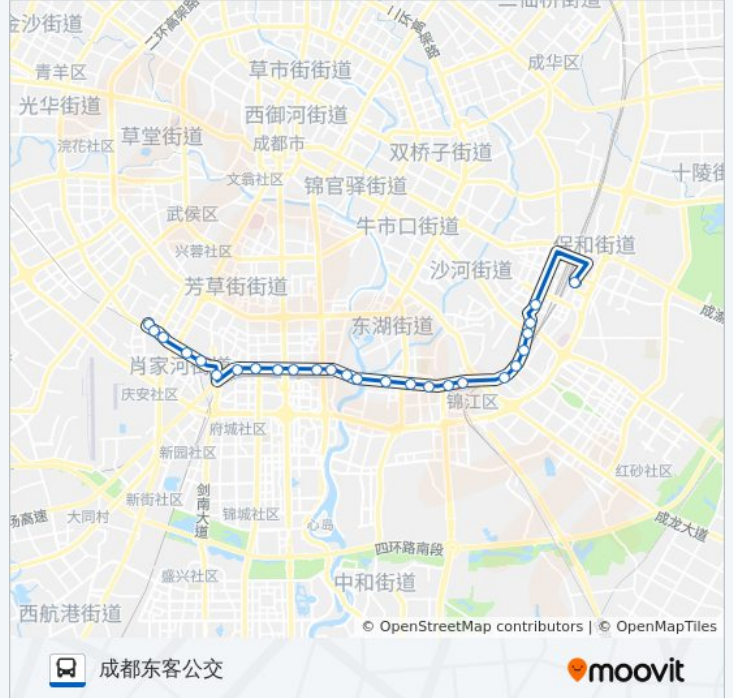

公交147((成都东客公交))共有2条行车路线。工作日的服务时间为：

(1) 成都东客公交: 06:10 - 21:00(2) 高朋公交站: 06:10 - 21:00

使用Moovit找到公交147路离你最近的站点，以及公交147路下车车的到站时间。

方向: 成都东客公交

26 站

[查看时间表](#)

- 高朋公交站
- 地铁高朋大道站
- 高朋大道口站
- 紫瑞大道创业路口站
- 紫瑞大道紫瑞北街口站
- 机场路口站
- 机场路紫瑞大道口站
- 火车南站西路中站
- 火车南站西路站
- 火车南站东路西站
- 火车南站东路站
- 火车南站东路东站
- 高攀路口站
- 高攀东路站
- 高攀东路琉璃路口站
- 锦绣大道锦华路口站
- 锦绣大道经天东路口站
- 锦绣大道金像寺站
- 锦绣大道成龙路口站
- 锦绣大道菱窠路口站
- 锦绣大道菱窠东路口站
- 锦绣大道佳宏南横街口站

公交147路的时间表

往成都东客公交方向的时间表

星期一	06:10 - 21:00
星期二	06:10 - 21:00
星期三	06:10 - 21:00
星期四	06:10 - 21:00
星期五	06:10 - 21:00
星期六	06:10 - 21:00
星期日	06:10 - 21:00

公交147路的信息

方向: 成都东客公交

站点数量: 26

行车时间: 38 分

途经站点:

锦绣大道大观堰站

锦绣大道静明路口站

锦绣大道大渡河路口站

成都东客站东广场

方向: 高朋公交站

26 站

[查看时间表](#)

成都东客站(东广场)