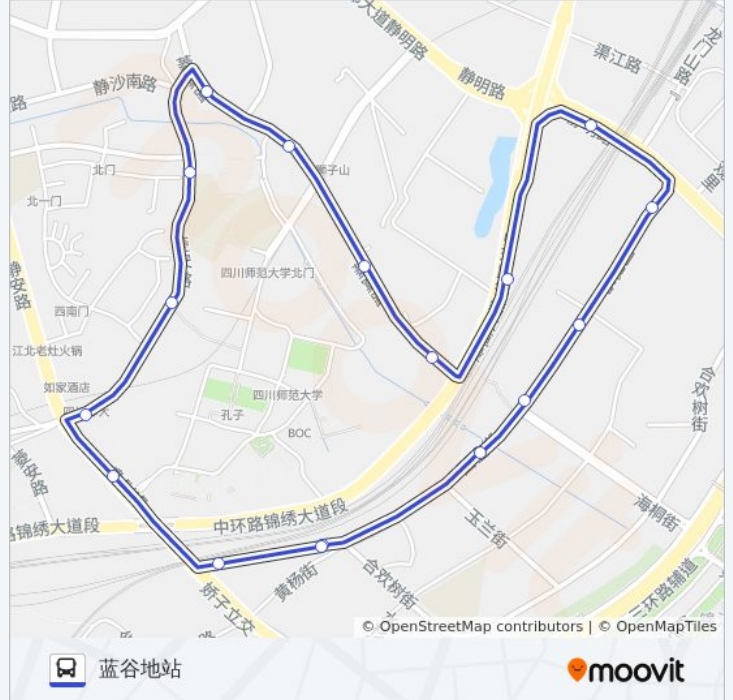

[查看时间表](#)

- 蓝谷地站
- 国槐街成龙大道口站
- 川师南大门站
- 菱安路南站(川师西环线南站)
- 菱安路中站(川师西环线中站)
- 川师大附中站
- 菱窠路西站
- 地铁狮子山站
- 菱窠路东站
- 菱窠路锦绣大道口站
- 锦绣大道佳宏南横街口站
- 大观堰站
- 国槐街北站
- 国槐街站
- 国槐街海桐街路口站
- 国槐街南站
- 蓝谷地站

公交1042路环线的时间表

往蓝谷地站方向的时间表

星期一	07:00 - 21:00
星期二	07:00 - 21:00
星期三	07:00 - 21:00
星期四	07:00 - 21:00
星期五	07:00 - 21:00
星期六	07:00 - 21:00
星期日	07:00 - 21:00

公交1042路环线的信息

方向: 蓝谷地站

站点数量: 17

行车时间: 20 分

途经站点:

你可以在moovitapp.com下载公交1042路环线的PDF时间表和线路图。使用[Moovit应用程序](#)查询成都的实时公交、列车时刻表以及公共交通出行指南。