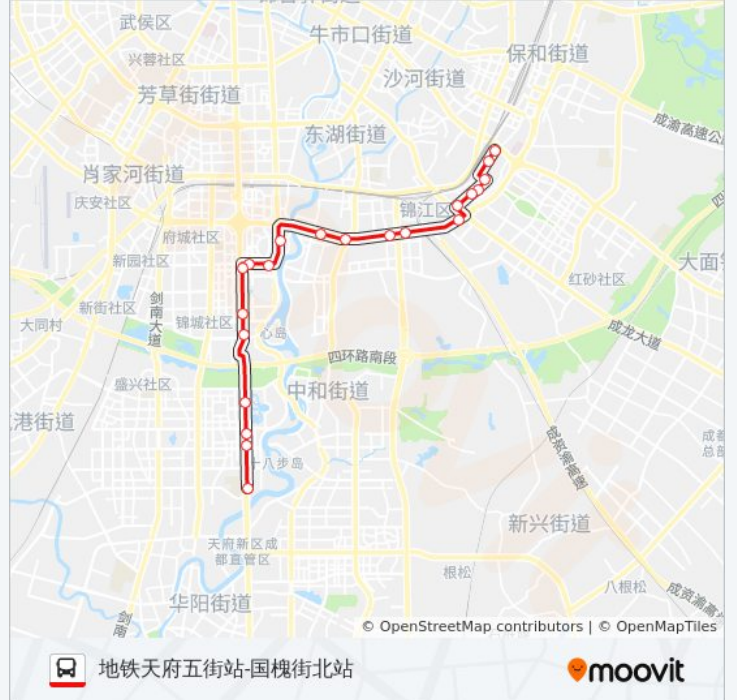

公交G84高峰快线的时间表

往国槐街北站-地铁天府五街站方向的时间表

星期一	07:30 - 08:30
星期二	07:30 - 08:30
星期三	07:30 - 08:30
星期四	07:30 - 08:30
星期五	07:30 - 08:30
星期六	无服务
星期日	无服务

公交G84高峰快线的信息

方向: 国槐街北站-地铁天府五街站

站点数量: 21

行车时间: 37 分

途经站点:

方向: 地铁天府五街站-国槐街北站

21 站

[查看时间表](#)

- 地铁天府五街站
- 地铁天府三街站
- 天府大道中段中站
- 地铁世纪城站
- 高新区孵化园站
- 天府大道北段站
- 天府长城站
- 府城大道东段站
- 府城大道科华南路口
- 濯锦北路站
- 南三环路三段外侧站
- 三环琉璃立交西外侧站
- 城东客运中心站
- 南三环路二段中外侧站
- 三环娇子立交南外侧站
- 水杉街西站
- 水杉街
- 水杉街北站

公交G84高峰快线的时间表

往地铁天府五街站-国槐街北站方向的时间表

星期一	17:30 - 18:30
星期二	17:30 - 18:30
星期三	17:30 - 18:30
星期四	17:30 - 18:30
星期五	17:30 - 18:30
星期六	无服务
星期日	无服务

公交G84高峰快线的信息

方向: 地铁天府五街站-国槐街北站

站点数量: 21

行车时间: 34 分

途经站点:

海桐街, 408号

国槐街站

国槐街北站

你可以在moovitapp.com下载公交G84高峰快线的PDF时间表和线路图。使用[Moovit应用程序](#)查询成都的实时公交、列车时刻表以及公共交通出行指南。

[关于Moovit](#) · [MaaS解决方案](#) · [城市列表](#) · [Moovit社区](#)

© 2023 Moovit - 版权所有

查看实时到站时间