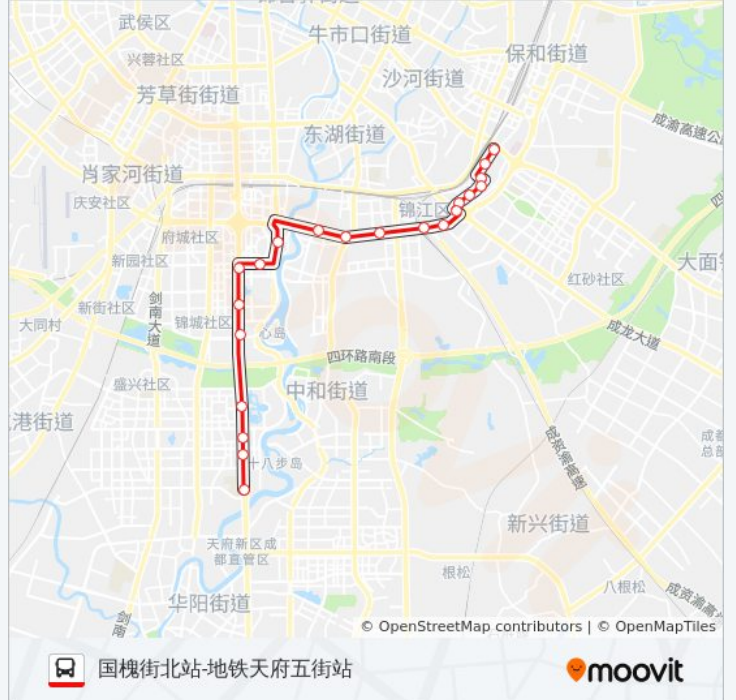

21 站

[查看时间表](#)

- 国槐街北站
- 国槐街站
- 海桐街站
- 水杉街北站
- 水杉街站
- 水杉街西站
- 三环路娇子立交桥西站
- 三环娇子立交南内侧站
- 南三环路二段中内侧站
- 城东客运中心站
- 三环琉璃立交西内侧站
- 南三环路三段内侧站
- 濯锦北路站
- 府城大道东段站
- 天府长城站
- 天府大道北段站
- 高新区孵化园站
- 地铁世纪城站
- 天府大道中段中站
- 地铁天府三街站
- 地铁天府五街站

公交G84高峰快线的时间表

往国槐街北站-地铁天府五街站方向的时间表

星期一	07:30 - 08:30
星期二	07:30 - 08:30
星期三	07:30 - 08:30
星期四	07:30 - 08:30
星期五	07:30 - 08:30
星期六	无服务
星期日	无服务

公交G84高峰快线的信息

方向: 国槐街北站-地铁天府五街站

站点数量: 21

行车时间: 37 分

途经站点:

方向: 地铁天府五街站-国槐街北站

21 站

[查看时间表](#)

- 地铁天府五街站
- 地铁天府三街站
- 天府大道中段中站
- 地铁世纪城站
- 高新区孵化园站
- 天府大道北段站
- 天府长城站
- 府城大道东段站
- 府城大道科华南路口
- 濯锦北路站
- 南三环路三段外侧站
- 三环琉璃立交西外侧站
- 城东客运中心站
- 南三环路二段中外侧站
- 三环娇子立交南外侧站
- 水杉街西站
- 水杉街
- 水杉街北站

公交G84高峰快线的时间表

往地铁天府五街站-国槐街北站方向的时间表

星期一	17:30 - 18:30
星期二	17:30 - 18:30
星期三	17:30 - 18:30
星期四	17:30 - 18:30
星期五	17:30 - 18:30
星期六	无服务
星期日	无服务

公交G84高峰快线的信息

方向: 地铁天府五街站-国槐街北站

站点数量: 21

行车时间: 34 分

途经站点: