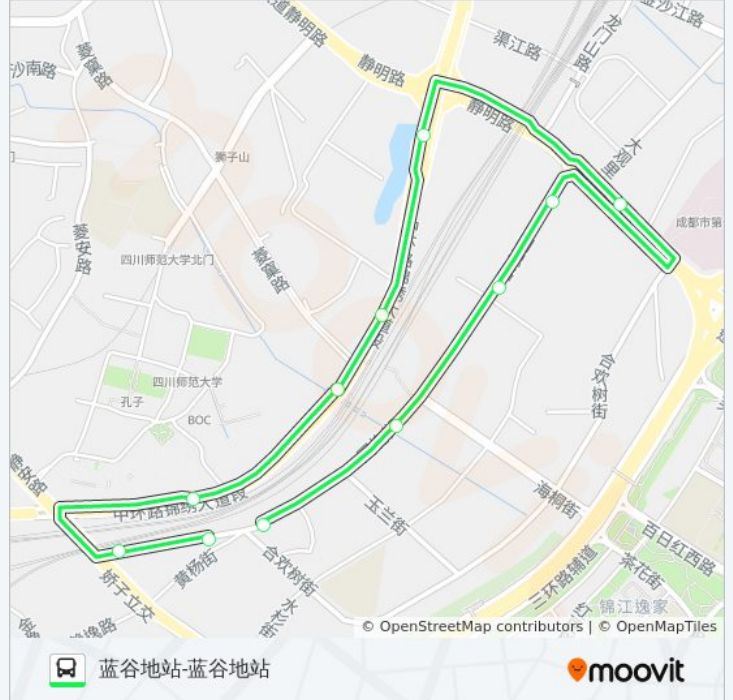

[查看时间表](#)

- 蓝谷地站
- 国槐街南站
- 国槐街站
- 国槐街北站
- 赖家新桥路口站
- 锦绣大道大观堰站
- 锦绣大道宏南横街口站
- 锦绣大道菱窠东路站
- 锦绣大道菱窠路口站
- 国槐街成龙大道口站
- 蓝谷地站

公交1065路社区巴士的时间表

往蓝谷地站-蓝谷地站方向的时间表

星期一	07:00 - 21:00
星期二	07:00 - 21:00
星期三	07:00 - 21:00
星期四	07:00 - 21:00
星期五	07:00 - 21:00
星期六	07:00 - 21:00
星期日	07:00 - 21:00

公交1065路社区巴士的信息

方向: 蓝谷地站-蓝谷地站

站点数量: 11

行车时间: 13 分

途经站点:

你可以在moovitapp.com下载公交1065路社区巴士的PDF时间表和线路图。
使用[Moovit应用程序](#)查询成都的实时公交、列车时刻表以及公共交通出行指南。

[关于Moovit](#) · [MaaS解决方案](#) · [城市列表](#) · [Moovit社区](#)

© 2023 Moovit - 版权所有