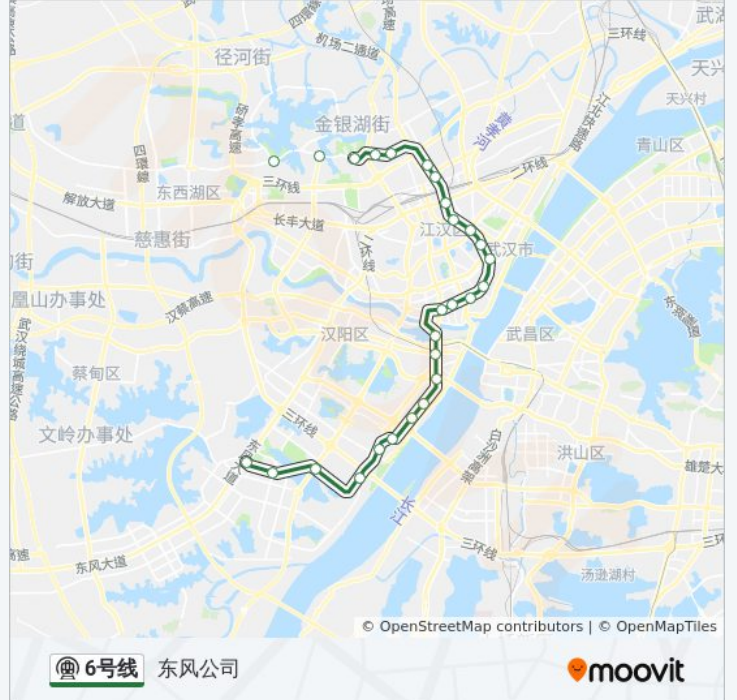

国博中心南

老关村

江城大道

车城东路

东风公司

方向: 金银湖公园

27 站

[查看时间表](#)

东风公司

车城东路

江城大道

老关村

国博中心南

国博中心北

前进村

建港

马鹦路

钟家村

琴台

武胜路

汉正街

六渡桥

江汉路

大智路

苗栗路

香港路

地铁6号线的时间表

往金银湖公园方向的时间表

星期一	06:00 - 22:30
星期二	06:00 - 22:30
星期三	06:00 - 22:30
星期四	06:00 - 22:30
星期五	06:00 - 22:30
星期六	06:30 - 22:30
星期日	06:30 - 22:30

地铁6号线的信息

方向: 金银湖公园

站点数量: 27

行车时间: 66 分

途经站点: