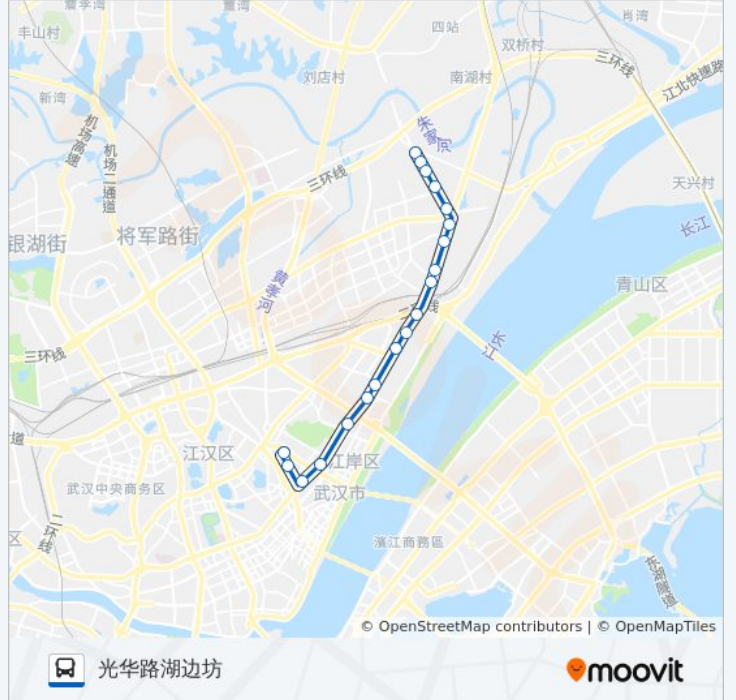

公交4(光华路湖边坊)仅有一条行车路线。工作日的服务时间为：

(1) 光华路湖边坊: 06:00 - 20:30

使用Moovit找到公交4路离你最近的站点，以及公交4路下车班的到站时间。

### 方向: 光华路湖边坊

19 站

[查看时间表](#)

- 汉黄路岱家山
- 汉黄路汽阀社区
- 临时站
- 汉黄路十大家
- 汉黄路新荣村
- 解放大道新荣村
- 解放大道佳园小区
- 解放大道丹水池
- 解放大道百步亭花园路
- 解放大道二七纪念馆
- 解放大道徐洲新村
- 解放大道二七路
- 解放大道头道街
- 解放大道黄浦大街
- 解放大道永清街
- 解放大道劳动街
- 解放大道球场街
- 球场路六医院
- 光华路湖边坊

### 公交4路的时间表

往光华路湖边坊方向的时间表

星期一	06:00 - 20:30
星期二	06:00 - 20:30
星期三	06:00 - 20:30
星期四	06:00 - 20:30
星期五	06:00 - 20:30
星期六	06:00 - 20:30
星期日	06:00 - 20:30

### 公交4路的信息

方向: 光华路湖边坊

站点数量: 19

行车时间: 30 分

途经站点:

你可以在moovitapp.com下载公交4路的PDF时间表和线路图。使用[Moovit应用程序](#)查询武汉的实时公交、列车时刻表以及公共交通出行指南。

[关于Moovit](#) · [MaaS解决方案](#) · [城市列表](#) · [Moovit社区](#)

© 2023 Moovit - 版权所有