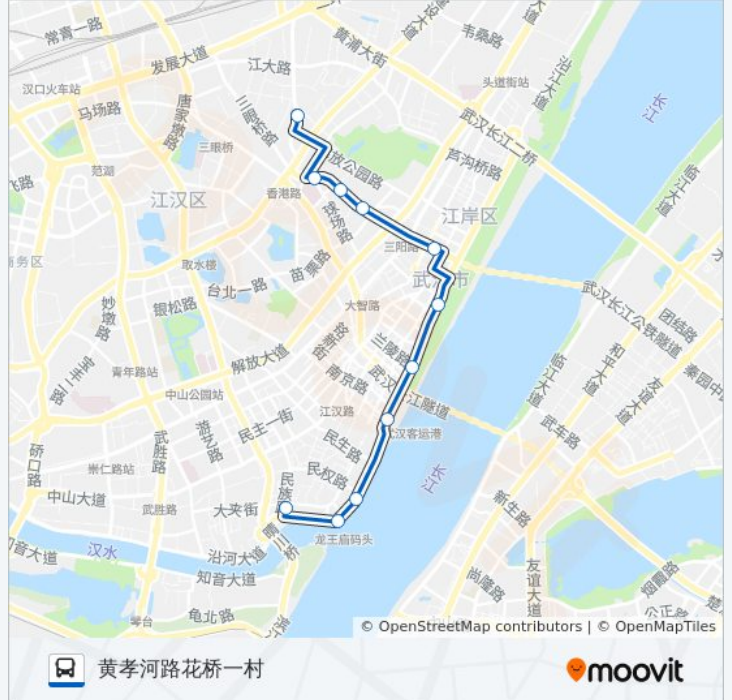

公交7((民族路集家嘴))共有2条行车路线。工作日的服务时间为：  
(1) 民族路集家嘴: 06:00 - 21:00(2) 黄孝河路花桥一村: 06:30 - 21:30  
使用Moovit找到公交7路离你最近的站点，以及公交7路下车班的到站时间。

## 方向: 黄孝河路花桥一村

11 站

[查看时间表](#)

- 民族路集家嘴
- 沿江大道龙王庙
- 沿江大道王家巷
- 沿江大道武汉港
- 沿江大道兰陵路
- 沿江大道粤汉码头
- 三阳路
- 澳门路苗栗路
- 澳门路湖边坊
- 澳门路开明路
- 黄孝河路花桥一村

## 公交7路的时间表

往黄孝河路花桥一村方向的时间表

星期一	06:30 - 21:30
星期二	06:30 - 21:30
星期三	06:30 - 21:30
星期四	06:30 - 21:30
星期五	06:30 - 21:30
星期六	06:30 - 21:30
星期日	06:30 - 21:30

## 公交7路的信息

方向: 黄孝河路花桥一村

站点数量: 11

行车时间: 19 分

途经站点:

你可以在moovitapp.com下载公交7路的PDF时间表和线路图。使用[Moovit应用程序](#)查询武汉的实时公交、列车时刻表以及公共交通出行指南。

[关于Moovit](#) · [MaaS解决方案](#) · [城市列表](#) · [Moovit社区](#)

© 2023 Moovit - 版权所有