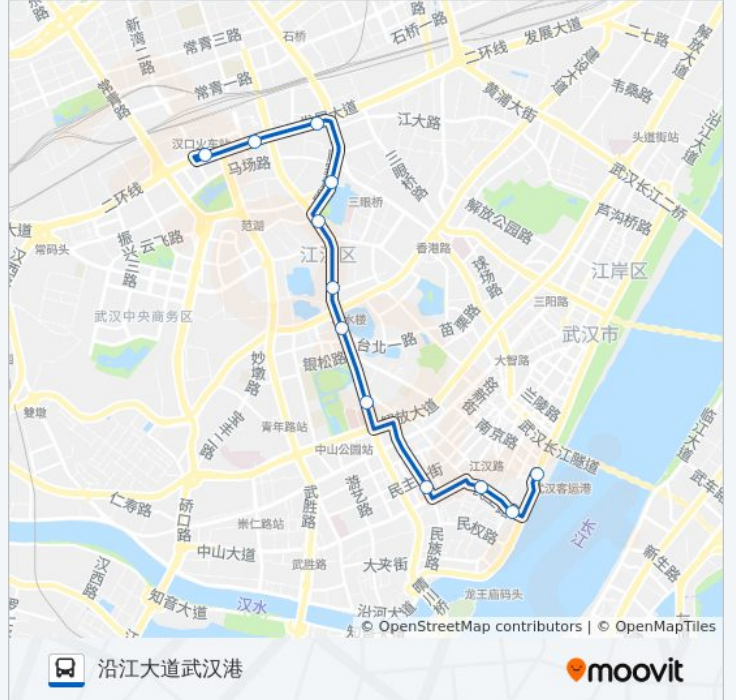

公交9(汉口火车站)共有2条行车路线。工作日的服务时间为：

(1) 汉口火车站: 06:15 - 22:10(2) 沿江大道武汉港: 05:30 - 21:30

使用Moovit找到公交9路离你最近的站点，以及公交9路下车车的到站时间。

方向: 汉口火车站

14 站

[查看时间表](#)

沿江大道武汉港
沿江大道武汉关
民权路王家巷
民权路花楼街
友谊路中山大道口
友谊路自治街
新华路协和医院
新华路取水楼
新华路北湖
新华路马场角
新华路万达
新华路马场路
马场路福利路
汉口火车站

公交9路的时间表

往汉口火车站方向的时间表

星期一	06:15 - 22:10
星期二	06:15 - 22:10
星期三	06:15 - 22:10
星期四	06:15 - 22:10
星期五	06:15 - 22:10
星期六	06:15 - 22:10
星期日	06:15 - 22:10

公交9路的信息

方向: 汉口火车站

站点数量: 14

行车时间: 23 分

途经站点:

方向: 沿江大道武汉港

12 站

[查看时间表](#)

- 发展大道汉口火车站
- 发展大道金墩街
- 发展大道唐家墩路
- 唐家墩路万达广场
- 新华路马场角
- 新华路北湖
- 新华路取水楼
- 新华路协和医院
- 前进一路六渡桥
- 民生路花楼街
- 民生路黄陂街
- 沿江大道武汉港

公交9路的时间表

往沿江大道武汉港方向的时间表

星期一	05:30 - 21:30
星期二	05:30 - 21:30
星期三	05:30 - 21:30
星期四	05:30 - 21:30
星期五	05:30 - 21:30
星期六	05:30 - 21:30
星期日	05:30 - 21:30

公交9路的信息

方向: 沿江大道武汉港

站点数量: 12

行车时间: 22 分

途经站点:

你可以在moovitapp.com下载公交9路的PDF时间表和线路图。使用[Moovit应用程序](#)查询武汉的实时公交、列车时刻表以及公共交通出行指南。

[关于Moovit](#) · [MaaS解决方案](#) · [城市列表](#) · [Moovit社区](#)

© 2023 Moovit - 版权所有