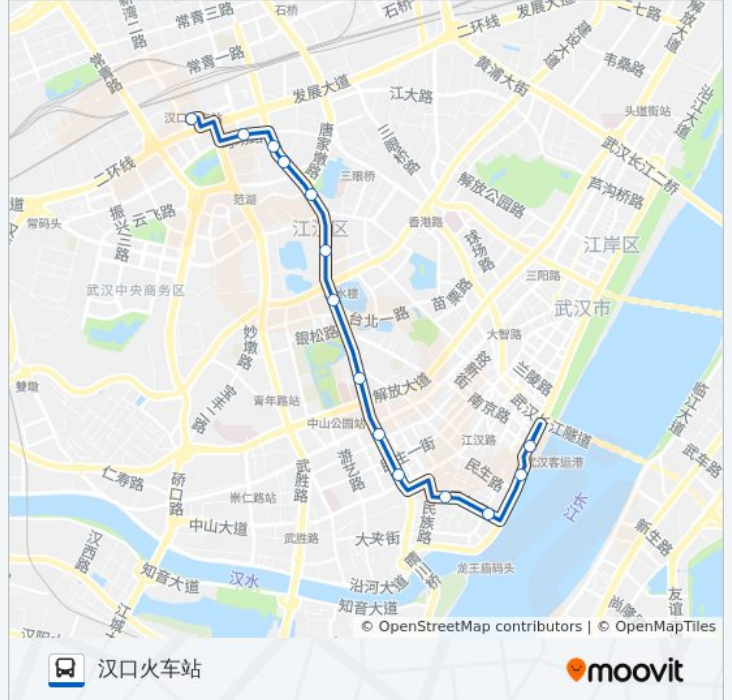

公交9(汉口火车站)共有2条行车路线。工作日的服务时间为：

(1) 汉口火车站: 06:15 - 22:10(2) 沿江大道武汉港: 05:30 - 21:30

使用Moovit找到公交9路离你最近的站点，以及公交9路下车车的到站时间。

方向: 汉口火车站

14 站

[查看时间表](#)

沿江大道武汉港
沿江大道武汉关
民权路王家巷
民权路花楼街
友谊路中山大道口
友谊路自治街
新华路协和医院
新华路取水楼
新华路北湖
新华路马场角
新华路万达
新华路马场路
马场路福利路
汉口火车站

公交9路的时间表

往汉口火车站方向的时间表

星期一	06:15 - 22:10
星期二	06:15 - 22:10
星期三	06:15 - 22:10
星期四	06:15 - 22:10
星期五	06:15 - 22:10
星期六	06:15 - 22:10
星期日	06:15 - 22:10

公交9路的信息

方向: 汉口火车站

站点数量: 14

行车时间: 23 分

途经站点:

方向: 沿江大道武汉港

12 站

[查看时间表](#)

- 发展大道汉口火车站
- 发展大道金墩街
- 发展大道唐家墩路
- 唐家墩路万达广场
- 新华路马场角
- 新华路北湖
- 新华路取水楼
- 新华路协和医院
- 前进一路六渡桥
- 民生路花楼街
- 民生路黄陂街
- 沿江大道武汉港

公交9路的时间表

往沿江大道武汉港方向的时间表

星期一	05:30 - 21:30
星期二	05:30 - 21:30
星期三	05:30 - 21:30
星期四	05:30 - 21:30
星期五	05:30 - 21:30
星期六	05:30 - 21:30
星期日	05:30 - 21:30

公交9路的信息

方向: 沿江大道武汉港

站点数量: 12

行车时间: 22 分

途经站点:

你可以在moovitapp.com下载公交9路的PDF时间表和线路图。使用[Moovit应用程序](#)查询武汉的实时公交、列车时刻表以及公共交通出行指南。

[关于Moovit](#) · [MaaS解决方案](#) · [城市列表](#) · [Moovit社区](#)

© 2023 Moovit - 版权所有