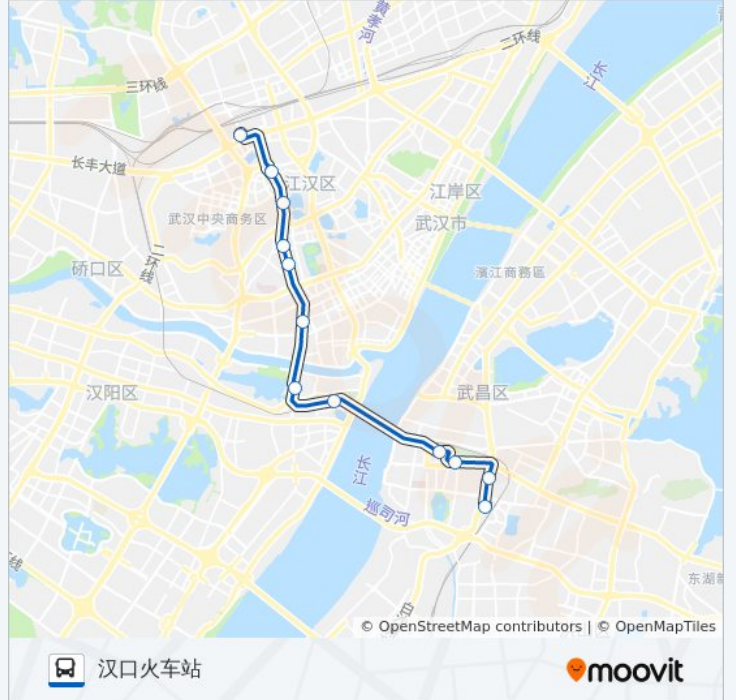

公交10(武昌火车站综合体)共有2条行车路线。工作日的服务时间为：
(1) 武昌火车站综合体: 05:30 - 21:30(2) 汉口火车站: 06:20 - 22:10
使用Moovit找到公交10路离你最近的站点，以及公交10路下车车的到站时间。

方向: 武昌火车站综合体

14 站

[查看时间表](#)

- 汉口火车站
- 后襄河北路
- 青年路市博物馆
- 青年路范湖
- 青年路机场河
- 青年路雪松路
- 青年路地铁青年路站
- 武胜路武胜西街
- 鹦鹉大道古琴台
- 长江大桥汉阳桥头
- 黄鹤楼南路
- 首义路阅马场
- 张之洞路千家街
- 武昌火车站综合体

公交10路的时间表

往武昌火车站综合体方向的时间表

星期一	05:30 - 21:30
星期二	05:30 - 21:30
星期三	05:30 - 21:30
星期四	05:30 - 21:30
星期五	05:30 - 21:30
星期六	05:30 - 21:30
星期日	05:30 - 21:30

公交10路的信息

方向: 武昌火车站综合体

站点数量: 14

行车时间: 27 分

途经站点:

方向: 汉口火车站

12 站

[查看时间表](#)

- 武昌火车站综合体
- 中山路大东门
- 武珞路阅马场
- 黄鹤楼
- 长江大桥汉阳桥头
- 鹦鹉大道古琴台
- 武胜路泰合广场
- 青年路航空路
- 青年路雪松路
- 青年路机场河
- 青年路地铁范湖站
- 汉口火车站

公交10路的时间表

往汉口火车站方向的时间表

星期一	06:20 - 22:10
星期二	06:20 - 22:10
星期三	06:20 - 22:10
星期四	06:20 - 22:10
星期五	06:20 - 22:10
星期六	06:20 - 22:10
星期日	06:20 - 22:10

公交10路的信息

方向: 汉口火车站

站点数量: 12

行车时间: 26 分

途经站点:

你可以在moovitapp.com下载公交10路的PDF时间表和线路图。使用[Moovit应用程序](#)查询武汉的实时公交、列车时刻表以及公共交通出行指南。

[关于Moovit](#) · [MaaS解决方案](#) · [城市列表](#) · [Moovit社区](#)

© 2023 Moovit - 版权所有