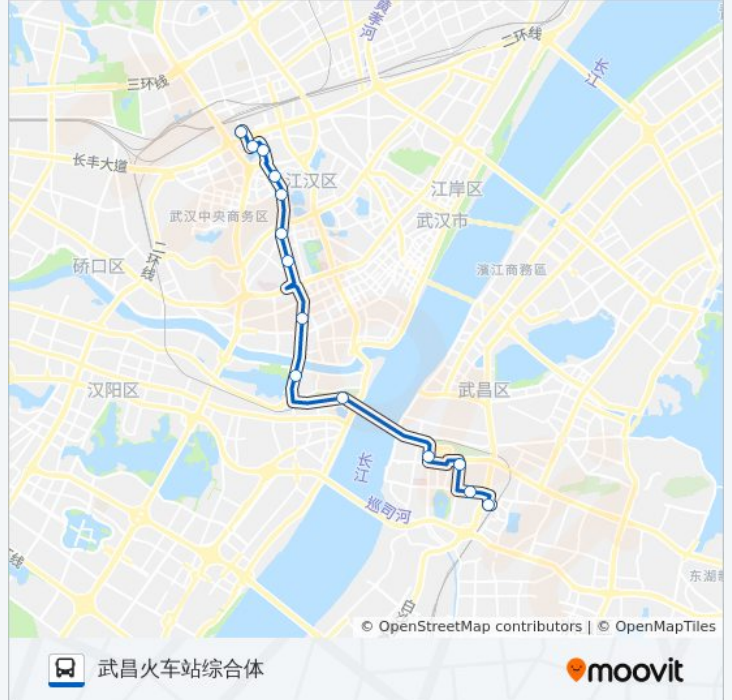

公交10(武昌火车站综合体)共有2条行车路线。工作日的服务时间为：
(1) 武昌火车站综合体: 05:30 - 21:30(2) 汉口火车站: 06:20 - 22:10
使用Moovit找到公交10路离你最近的站点，以及公交10路下车车的到站时间。

方向: 武昌火车站综合体

14 站

[查看时间表](#)

- 汉口火车站
- 后襄河北路
- 青年路市博物馆
- 青年路范湖
- 青年路机场河
- 青年路雪松路
- 青年路地铁青年路站
- 武胜路武胜西街
- 鹦鹉大道古琴台
- 长江大桥汉阳桥头
- 黄鹤楼南路
- 首义路阅马场
- 张之洞路千家街
- 武昌火车站综合体

公交10路的时间表

往武昌火车站综合体方向的时间表

星期一	05:30 - 21:30
星期二	05:30 - 21:30
星期三	05:30 - 21:30
星期四	05:30 - 21:30
星期五	05:30 - 21:30
星期六	05:30 - 21:30
星期日	05:30 - 21:30

公交10路的信息

方向: 武昌火车站综合体

站点数量: 14

行车时间: 27 分

途经站点:

方向: 汉口火车站

12 站

[查看时间表](#)

- 武昌火车站综合体
- 中山路大东门
- 武珞路阅马场
- 黄鹤楼
- 长江大桥汉阳桥头
- 鹦鹉大道古琴台
- 武胜路泰合广场
- 青年路航空路
- 青年路雪松路
- 青年路机场河
- 青年路地铁范湖站
- 汉口火车站

公交10路的时间表

往汉口火车站方向的时间表

星期一	06:20 - 22:10
星期二	06:20 - 22:10
星期三	06:20 - 22:10
星期四	06:20 - 22:10
星期五	06:20 - 22:10
星期六	06:20 - 22:10
星期日	06:20 - 22:10

公交10路的信息

方向: 汉口火车站

站点数量: 12

行车时间: 26 分

途经站点:

你可以在moovitapp.com下载公交10路的PDF时间表和线路图。使用[Moovit应用程序](#)查询武汉的实时公交、列车时刻表以及公共交通出行指南。

[关于Moovit](#) · [MaaS解决方案](#) · [城市列表](#) · [Moovit社区](#)

© 2023 Moovit - 版权所有