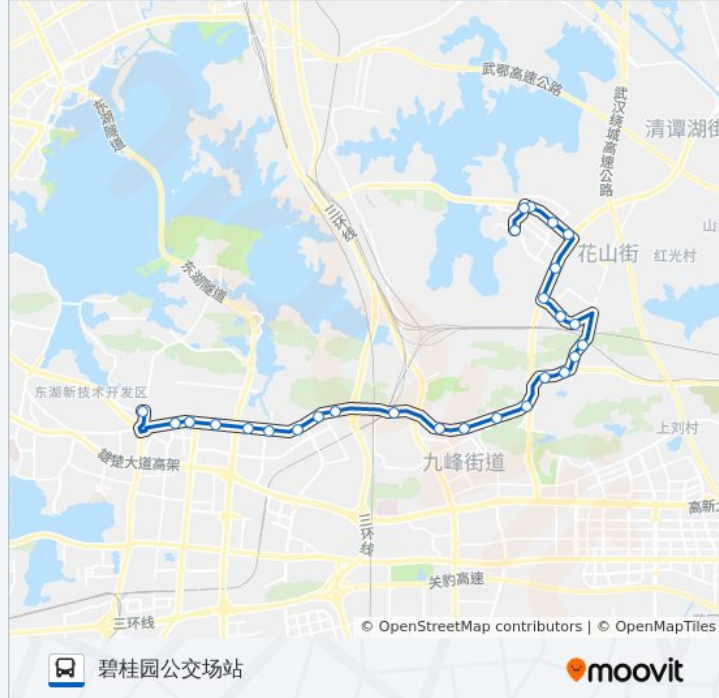

公交18((碧桂园公交场站))共有2条行车路线。工作日的服务时间为：
(1) 碧桂园公交场站: 06:00 - 20:00(2) 鲁磨路光谷广场: 06:50 - 18:50
使用Moovit找到公交18路离你最近的站点，以及公交18路下车车的到站时间。

方向: 碧桂园公交场站

27 站

[查看时间表](#)

- 鲁磨路光谷广场
- 珞喻路湖北省中医院
- 珞喻路关山口
- 珞喻东路叶麻店
- 珞喻东路大黄村
- 珞喻东路佳园路
- 珞喻东路森林公园
- 珞喻东路油篓口
- 珞喻东路长山
- 珞喻东路高坡店
- 森林大道石门峰公园
- 森林大道王家店
- 森林大道宝盖峰
- 森林大道九峰
- 森林大道土桥
- 森林大道土吴路
- 土吴路花山
- 大长山路土吴路
- 大长山路城铁花山南站
- 大长山路清正路
- 花山大道大长山路
- 花山大道春和路

公交18路的时间表

往碧桂园公交场站方向的时间表

星期一	06:00 - 20:00
星期二	06:00 - 20:00
星期三	06:00 - 20:00
星期四	06:00 - 20:00
星期五	06:00 - 20:00
星期六	06:00 - 20:00
星期日	06:00 - 20:00

公交18路的信息

方向: 碧桂园公交场站

站点数量: 27

行车时间: 51 分

途经站点:

花城大道花山大道

花城大道软件新城

花城大道春和路

春和路花城大道口

碧桂园公交场站

方向: 鲁磨路光谷广场

24 站

[查看时间表](#)

行车时间: 45 分

途经站点:

珞喻东路佳园路

珞喻东路大黄村

珞喻东路叶麻店

珞喻路关山口

珞喻路湖北省中医院

鲁磨路光谷广场