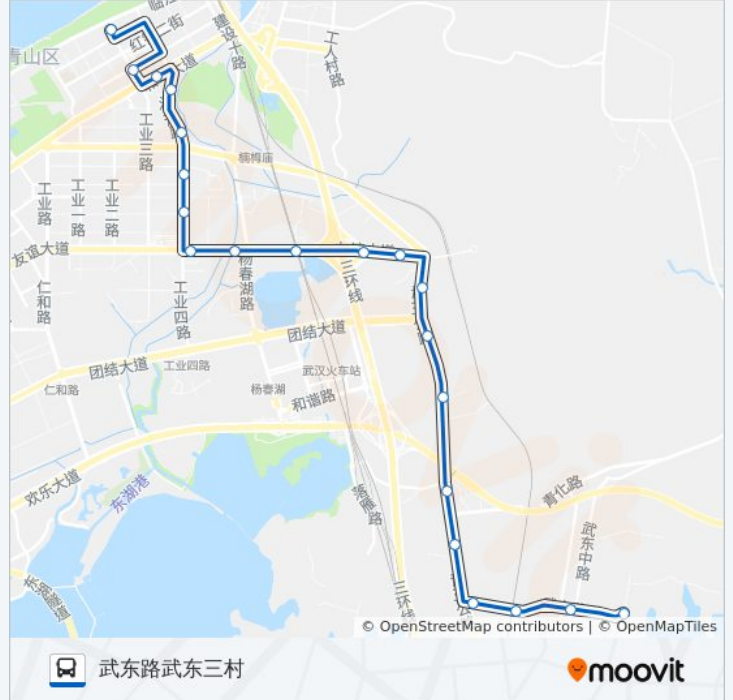

公交20((临江大道蒋家墩))共有2条行车路线。工作日服务时间为：
(1) 临江大道蒋家墩: 06:30 - 20:00(2) 武东路武东三村: 06:00 - 19:30
使用Moovit找到公交20路离你最近的站点，以及公交20路下车车的到站时间。

方向: 临江大道蒋家墩

20站

[查看时间表](#)

- 武东路武东三村
- 武东路武东
- 武东路铁路涵洞
- 武东路青王路口
- 青王路张家铺
- 青王路龚家岭
- 青王路铁铺岭
- 青王路厂前商场
- 青王路厂前
- 友谊大道何家湾
- 友谊大道容家咀
- 友谊大道陈家嘴
- 友谊大道北洋桥路
- 友谊大道现代花园
- 工业四路黄州街
- 工业四路23街坊
- 沿港路青山少年宫
- 沿港路
- 建设八路和平大道口
- 临江大道蒋家墩

公交20路的时间表

往临江大道蒋家墩方向的时间表

星期一	06:30 - 20:00
星期二	06:30 - 20:00
星期三	06:30 - 20:00
星期四	06:30 - 20:00
星期五	06:30 - 20:00
星期六	06:30 - 20:00
星期日	06:30 - 20:00

公交20路的信息

方向: 临江大道蒋家墩

站点数量: 20

行车时间: 37 分

途经站点:

青王路厂前商场

青王路铁铺岭

青王路龚家岭

青王路张家铺

武东路青王路口

公交20路的时间表

往武东路武东三村方向的时间表

星期一	06:00 - 19:30
星期二	06:00 - 19:30
星期三	06:00 - 19:30
星期四	06:00 - 19:30
星期五	06:00 - 19:30
星期六	06:00 - 19:30
星期日	06:00 - 19:30

公交20路的信息

方向: 武东路武东三村

站点数量: 21

行车时间: 37 分

途经站点:

武东路铁路涵洞

武东路武东

武东路武东三村