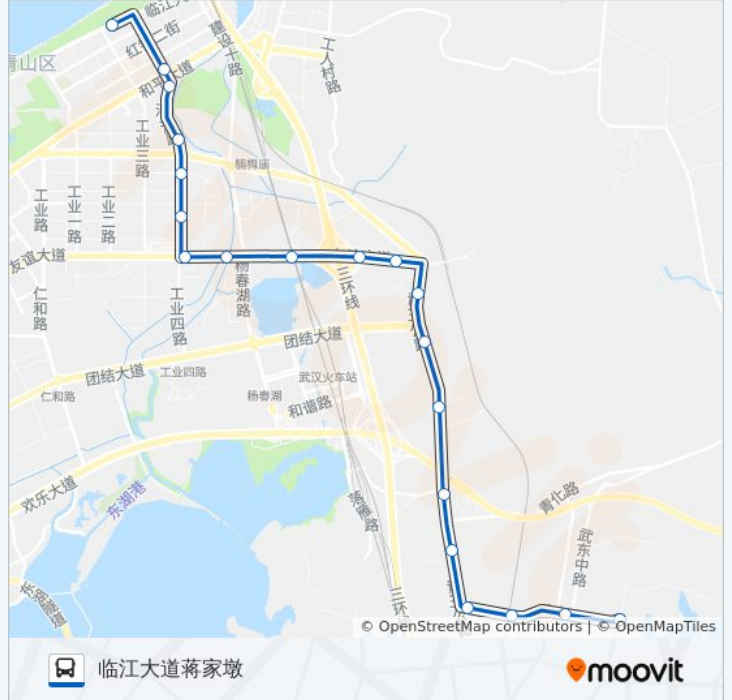

公交20((临江大道蒋家墩))共有2条行车路线。工作日服务时间为：
(1) 临江大道蒋家墩: 06:30 - 20:00(2) 武东路武东三村: 06:00 - 19:30
使用Moovit找到公交20路离你最近的站点，以及公交20路下车车的到站时间。

方向: 临江大道蒋家墩

20站

[查看时间表](#)

- 武东路武东三村
- 武东路武东
- 武东路铁路涵洞
- 武东路青王路口
- 青王路张家铺
- 青王路龚家岭
- 青王路铁铺岭
- 青王路厂前商场
- 青王路厂前
- 友谊大道何家湾
- 友谊大道容家咀
- 友谊大道陈家嘴
- 友谊大道北洋桥路
- 友谊大道现代花园
- 工业四路黄州街
- 工业四路23街坊
- 沿港路青山少年宫
- 沿港路
- 建设八路和平大道口
- 临江大道蒋家墩

公交20路的时间表

往临江大道蒋家墩方向的时间表

星期一	06:30 - 20:00
星期二	06:30 - 20:00
星期三	06:30 - 20:00
星期四	06:30 - 20:00
星期五	06:30 - 20:00
星期六	06:30 - 20:00
星期日	06:30 - 20:00

公交20路的信息

方向: 临江大道蒋家墩

站点数量: 20

行车时间: 37 分

途经站点:

方向: 武东路武东三村

21 站

[查看时间表](#)

建设七路临江大道口

建设七路

和平大道红钢城

沿港路

沿港路青山少年宫

公交20路的信息

方向: 武东路武东三村

站点数量: 21

行车时间: 37 分

途经站点:

武东路铁路涵洞

武东路武东

武东路武东三村