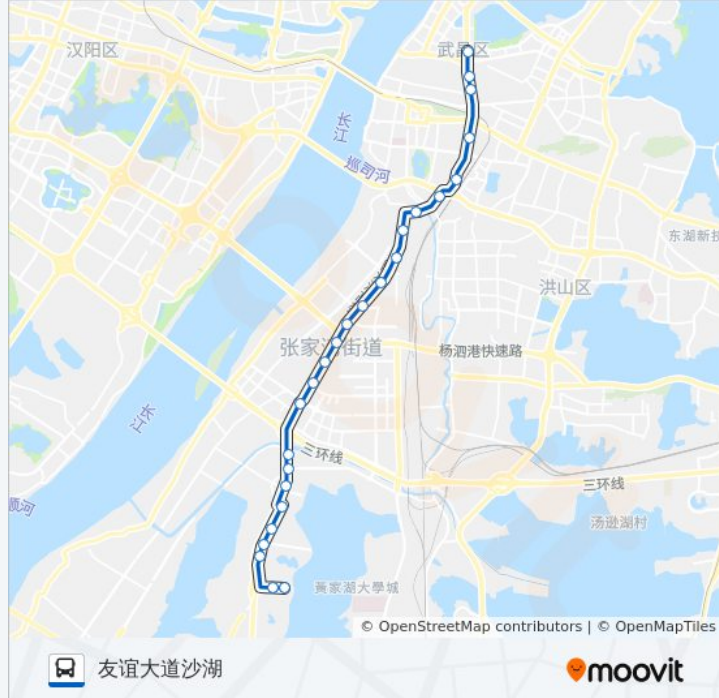

公交34(友谊大道沙湖)共有2条行车路线。工作日的服务时间为：
(1) 友谊大道沙湖: 06:10 - 21:40(2) 黄家湖西路东澜岸: 05:30 - 20:40
使用Moovit找到公交34路离你最近的站点，以及公交34路下车车的到站时间。

方向: 友谊大道沙湖

25站

[查看时间表](#)

- 黄家湖西路东澜岸
- 黄家湖西路丽水南路
- 黄家湖西路武科大
- 黄家湖西路黄家湖
- 黄家湖西路石门
- 黄家湖西路中医药大学
- 白沙洲大道长江工商学院
- 白沙洲大道青菱寺
- 白沙洲大道农产品市场
- 白沙洲大道凌吴墩
- 白沙洲大道罗家村
- 白沙洲大道青菱乡
- 白沙洲大道张家湾
- 白沙洲大道八坦路
- 白沙洲大道乔木湾
- 白沙洲大道余家湾
- 白沙洲大道烽火村
- 白沙洲大道江民路
- 白沙洲大道武泰闸
- 中山路栅栏口
- 中山路武昌火车站
- 中山路大东门

公交34路的时间表

往友谊大道沙湖方向的时间表

星期一	06:10 - 21:40
星期二	06:10 - 21:40
星期三	06:10 - 21:40
星期四	06:10 - 21:40
星期五	06:10 - 21:40
星期六	06:10 - 21:40
星期日	06:10 - 21:40

公交34路的信息

方向: 友谊大道沙湖

站点数量: 25

行车时间: 42 分

途经站点:

中山路小东门

中山路螃蟹岬

友谊大道沙湖

方向: 黄家湖西路东澜岸

24 站

[查看时间表](#)

友谊大道沙湖

中山路螃蟹岬

中山路小东门

中山路大东门

武昌火车站公交场站

中山路栅栏口

白沙洲大道武泰闸

白沙洲大道江民路

白沙洲大道烽火村

白沙洲大道余家湾