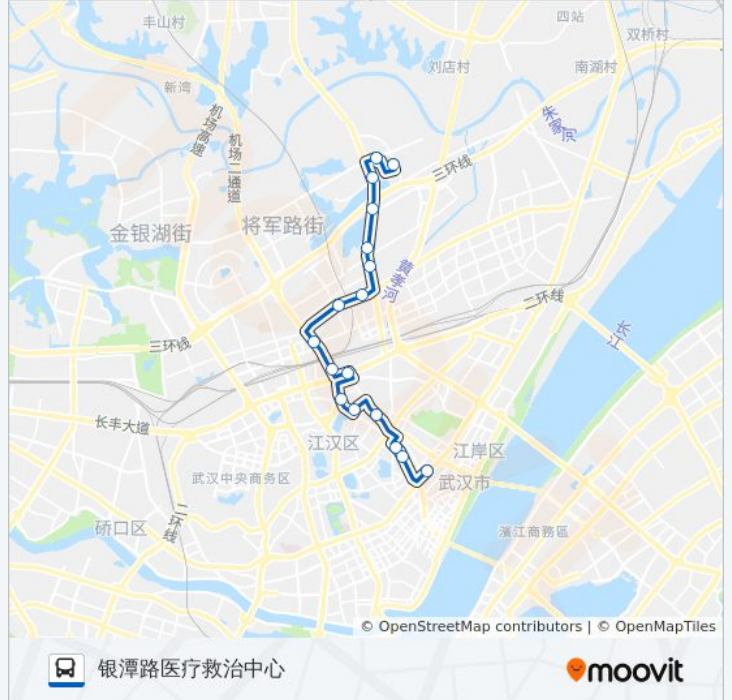

## 公交35路的信息

方向: 解放大道球场街

站点数量: 20

行车时间: 34 分

途经站点:

## 方向: 银潭路医疗救治中心

17 站

[查看时间表](#)

- 解放大道球场街
- 香港路苗栗路
- 香港路儿童医院
- 三眼桥路花桥街
- 三眼桥北路安友花园
- 香港路十一医院
- 发展大道田园小区
- 唐家墩路顶绣晶城
- 姑嫂树路市中心医院后湖院区
- 后湖大道牛皮岭
- 后湖大道体育路
- 塔子湖东路余家墩
- 塔子湖东路复员村
- 塔子湖东路七段村
- 宏图路海洋世界
- 金银潭大道银潭路
- 银潭路医疗救治中心

## 公交35路的时间表

往银潭路医疗救治中心方向的时间表

星期一	06:20 - 21:00
星期二	06:20 - 21:00
星期三	06:20 - 21:00
星期四	06:20 - 21:00
星期五	06:20 - 21:00
星期六	06:20 - 21:00
星期日	06:20 - 21:00

## 公交35路的信息

方向: 银潭路医疗救治中心

站点数量: 17

行车时间: 32 分

途经站点:

你可以在moovitapp.com下载公交35路的PDF时间表和线路图。使用[Moovit应用程序](#)查询武汉的实时公交、列车时刻表以及公共交通出行指南。

[关于Moovit](#) · [MaaS解决方案](#) · [城市列表](#) · [Moovit社区](#)

© 2023 Moovit - 版权所有