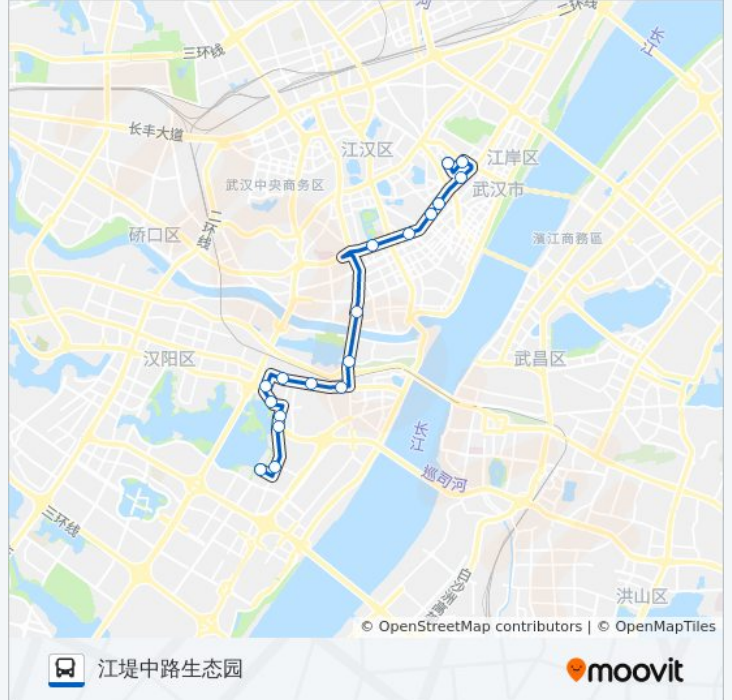

公交42((江堤中路生态园))共有2条行车路线。工作日的服务时间为：

(1) 江堤中路生态园: 06:30 - 21:30(2) 球场路六医院: 06:00 - 21:00

使用Moovit找到公交42路离你最近的站点，以及公交42路下车车的到站时间。

方向: 江堤中路生态园

18站

[查看时间表](#)

- 球场路六医院
- 澳门路苗栗路
- 解放大道球场街
- 解放大道西马路
- 解放大道循礼门
- 解放大道新华路
- 解放大道中山公园
- 武胜路江汉一桥
- 鹦鹉大道琴台公园
- 汉阳大道钟家村
- 汉阳大道汉阳火车站
- 汉阳大道琴台颖园
- 动物园路墨水湖北路口
- 动物园路武汉动物园
- 马沧湖路李家嘴
- 马沧湖路下马湖
- 江堤中路马路湾
- 江堤中路生态园

公交42路的时间表

往江堤中路生态园方向的时间表

星期一	06:30 - 21:30
星期二	06:30 - 21:30
星期三	06:30 - 21:30
星期四	06:30 - 21:30
星期五	06:30 - 21:30
星期六	06:30 - 21:30
星期日	06:30 - 21:30

公交42路的信息

方向: 江堤中路生态园

站点数量: 18

行车时间: 32 分

途经站点:

方向: 球场路六医院

19 站

[查看时间表](#)

- 江堤中路生态园
- 江堤中路马路湾
- 江堤中路下马湖
- 马鹦路李家咀(临时站)
- 马沧湖路动物园路口
- 马沧湖路五里新村
- 汉阳大道汉阳火车站
- 汉阳大道钟家村
- 鹦鹉大道古琴台
- 武胜路泰合广场
- 京汉大道武商路
- 武展东路
- 解放大道新华路
- 解放大道循礼门
- 解放大道西马路
- 解放大道球场街
- 澳门路苗栗路
- 澳门路湖边坊

公交42路的时间表

往球场路六医院方向的时间表

星期一	06:00 - 21:00
星期二	06:00 - 21:00
星期三	06:00 - 21:00
星期四	06:00 - 21:00
星期五	06:00 - 21:00
星期六	06:00 - 21:00
星期日	06:00 - 21:00

公交42路的信息

方向: 球场路六医院

站点数量: 19

行车时间: 34 分

途经站点: