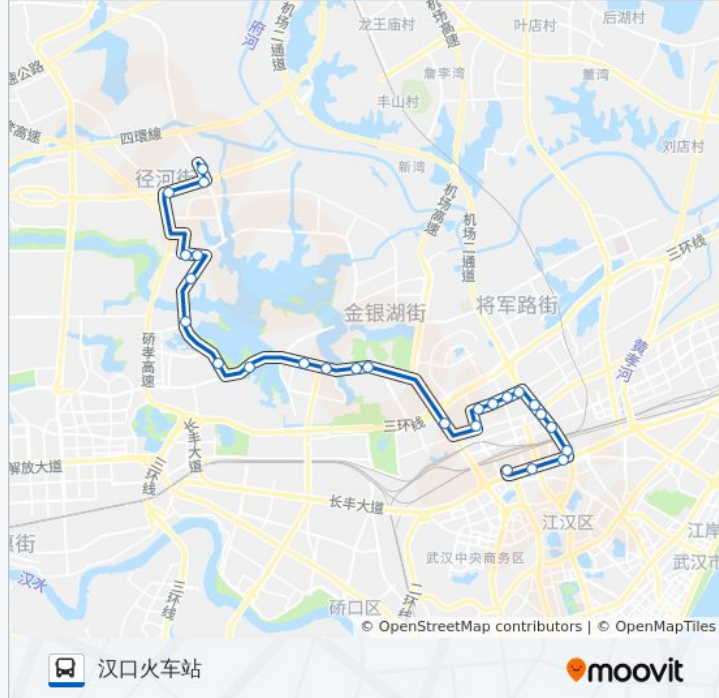

公交47((汉口火车站))共有2条行车路线。工作日的服务时间为：
(1) 汉口火车站: 06:00 - 18:30(2) 银柏路径河板桥村: 06:00 - 17:30
使用Moovit找到公交47路离你最近的站点，以及公交47路下车车的到站时间。

方向: 汉口火车站

26 站

[查看时间表](#)

银柏路径河板桥村

塔西路径河民田

塔西路径河农场

远大医药

姑嫂树路市中心医院后湖院区

姑嫂树路石桥

公交47路的时间表

往汉口火车站方向的时间表

星期一	06:00 - 18:30
星期二	06:00 - 18:30
星期三	06:00 - 18:30
星期四	06:00 - 18:30
星期五	06:00 - 18:30
星期六	06:00 - 18:30
星期日	06:00 - 18:30

公交47路的信息

方向: 汉口火车站

站点数量: 26

行车时间: 46 分

途经站点:

唐家墩路顶绣晶城

发展大道唐家墩路

发展大道金墩街

汉口火车站

方向: 银柏路径河板桥村

27 站

[查看时间表](#)

汉口火车站

银墩街发展大道口

金墩街发展大道口

常青一路双华路

姑嫂树路市中心医院后湖院区

姑嫂树路杨汊湖

长港路姑嫂树路口