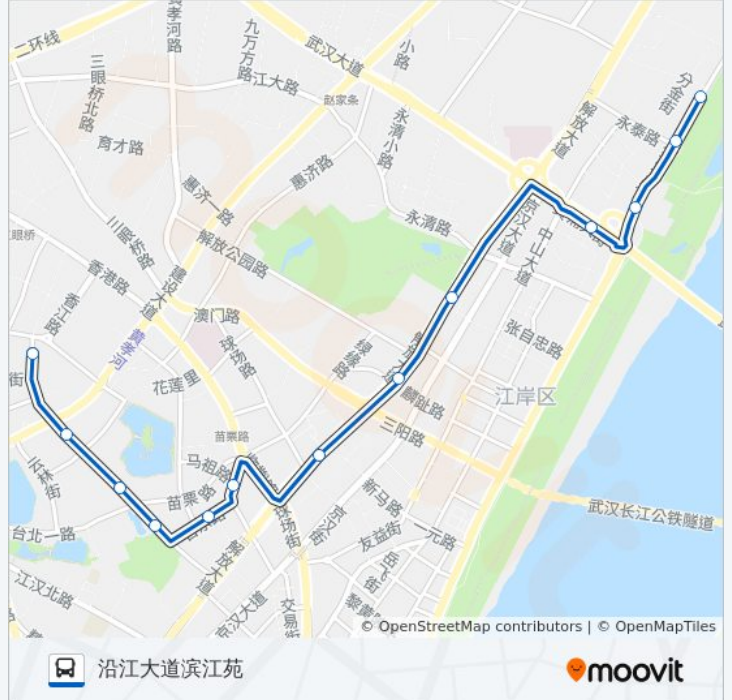

公交60((台北路天门墩))共有2条行车路线。工作日的服务时间为：
(1) 台北路天门墩: 06:00 - 21:00(2) 沿江大道滨江苑: 06:00 - 21:00
使用Moovit找到公交60路离你最近的站点，以及公交60路下车车的到站时间。

方向: 台北路天门墩

14 站

[查看时间表](#)

沿江大道滨江苑
沿江大道汽渡码头
沿江大道黄浦大街
黄浦大街分金街
中山大道长江二桥
芦沟桥路永清街
解放大道永清街
解放大道解放公园
解放大道劳动街
解放大道球场街
台北路解放大道口
台北路皖子湖
台北路鄂城墩
台北路天门墩

公交60路的时间表

往台北路天门墩方向的时间表

星期一	06:00 - 21:00
星期二	06:00 - 21:00
星期三	06:00 - 21:00
星期四	06:00 - 21:00
星期五	06:00 - 21:00
星期六	06:00 - 21:00
星期日	06:00 - 21:00

公交60路的信息

方向: 台北路天门墩

站点数量: 14

行车时间: 20 分

途经站点:

方向: 沿江大道滨江苑

13 站

[查看时间表](#)

- 台北路天门墩
- 台北路鄂城墩
- 台北路鲟子湖
- 台北路台北一路
- 台东路熊家台
- 西马路亚单角
- 解放大道球场街
- 解放大道劳动街
- 解放大道永清街
- 黄浦大街分金街
- 沿江大道黄浦大街
- 沿江大道汽渡码头
- 沿江大道滨江苑

公交60路的时间表

往沿江大道滨江苑方向的时间表

星期一	06:00 - 21:00
星期二	06:00 - 21:00
星期三	06:00 - 21:00
星期四	06:00 - 21:00
星期五	06:00 - 21:00
星期六	06:00 - 21:00
星期日	06:00 - 21:00

公交60路的信息

方向: 沿江大道滨江苑

站点数量: 13

行车时间: 19 分

途经站点:

你可以在moovitapp.com下载公交60路的PDF时间表和线路图。使用[Moovit应用程序](#)查询武汉的实时公交、列车时刻表以及公共交通出行指南。

[关于Moovit](#) · [MaaS解决方案](#) · [城市列表](#) · [Moovit社区](#)

© 2023 Moovit - 版权所有