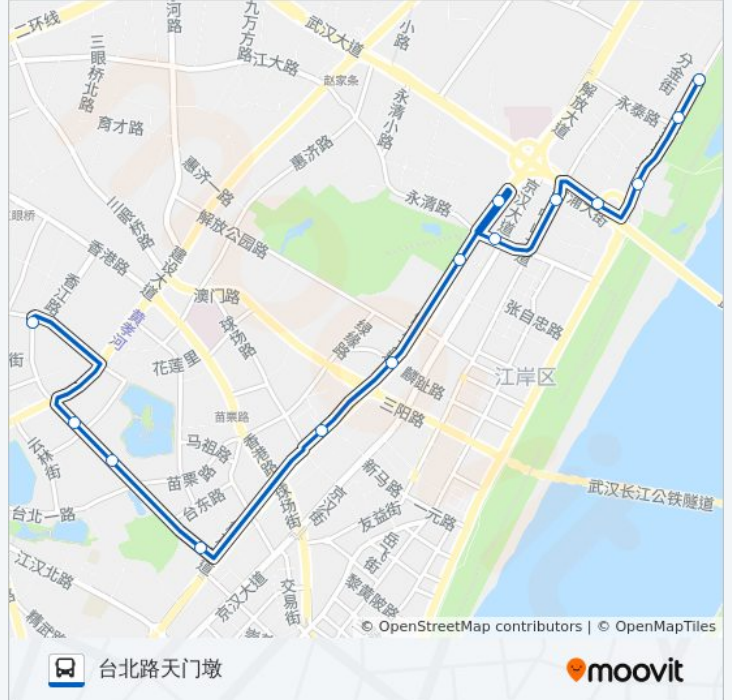

公交60((台北路天门墩))共有2条行车路线。工作日的服务时间为：
(1) 台北路天门墩: 06:00 - 21:00(2) 沿江大道滨江苑: 06:00 - 21:00
使用Moovit找到公交60路离你最近的站点，以及公交60路下车车的到站时间。

方向: 台北路天门墩

14 站

[查看时间表](#)

沿江大道滨江苑
沿江大道汽渡码头
沿江大道黄浦大街
黄浦大街分金街
中山大道长江二桥
芦沟桥路永清街
解放大道永清街
解放大道解放公园
解放大道劳动街
解放大道球场街
台北路解放大道口
台北路皖子湖
台北路鄂城墩
台北路天门墩

公交60路的时间表

往台北路天门墩方向的时间表

星期一	06:00 - 21:00
星期二	06:00 - 21:00
星期三	06:00 - 21:00
星期四	06:00 - 21:00
星期五	06:00 - 21:00
星期六	06:00 - 21:00
星期日	06:00 - 21:00

公交60路的信息

方向: 台北路天门墩

站点数量: 14

行车时间: 20 分

途经站点:

方向: 沿江大道滨江苑

13 站

[查看时间表](#)

- 台北路天门墩
- 台北路鄂城墩
- 台北路鲟子湖
- 台北路台北一路
- 台东路熊家台
- 西马路亚单角
- 解放大道球场街
- 解放大道劳动街
- 解放大道永清街
- 黄浦大街分金街
- 沿江大道黄浦大街
- 沿江大道汽渡码头
- 沿江大道滨江苑

公交60路的时间表

往沿江大道滨江苑方向的时间表

星期一	06:00 - 21:00
星期二	06:00 - 21:00
星期三	06:00 - 21:00
星期四	06:00 - 21:00
星期五	06:00 - 21:00
星期六	06:00 - 21:00
星期日	06:00 - 21:00

公交60路的信息

方向: 沿江大道滨江苑

站点数量: 13

行车时间: 19 分

途经站点:

你可以在moovitapp.com下载公交60路的PDF时间表和线路图。使用[Moovit应用程序](#)查询武汉的实时公交、列车时刻表以及公共交通出行指南。

[关于Moovit](#) · [MaaS解决方案](#) · [城市列表](#) · [Moovit社区](#)

© 2023 Moovit - 版权所有