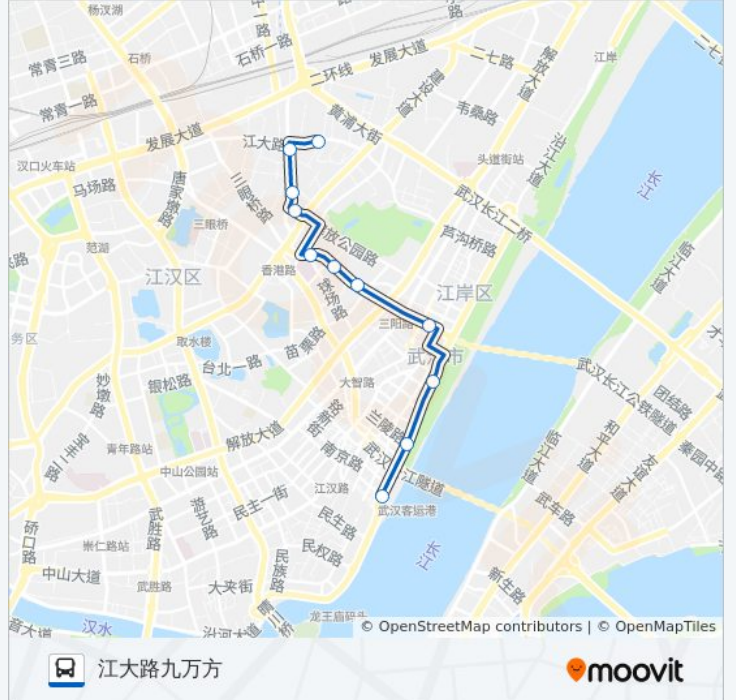

🚏 68路

江大路九万方

以网页模式查看

公交68((江大路九万方))共有2条行车路线。工作日的服务时间为：
(1) 江大路九万方: 06:25 - 21:00(2) 沿江大道武汉港: 06:00 - 20:30
使用Moovit找到公交68路离你最近的站点，以及公交68路下车班的到站时间。

方向: 江大路九万方

11 站

[查看时间表](#)

沿江大道武汉港
沿江大道兰陵路
沿江大道粤汉码头
三阳路
澳门路苗栗路
澳门路湖边坊
澳门路开明路
黄孝河路育才小学
黄孝河路花桥一村
黄孝河路花桥二村
江大路九万方

公交68路的时间表

往江大路九万方方向的时间表

星期一	06:25 - 21:00
星期二	06:25 - 21:00
星期三	06:25 - 21:00
星期四	06:25 - 21:00
星期五	06:25 - 21:00
星期六	06:25 - 21:00
星期日	06:25 - 21:00

公交68路的信息

方向: 江大路九万方

站点数量: 11

行车时间: 17 分

途经站点:

方向: 沿江大道武汉港

9 站

[查看时间表](#)

- 江大路九万方
- 江大路花桥二村
- 黄孝河路育才路
- 澳门路开明路
- 澳门路苗栗路
- 沿江大道三阳路
- 沿江大道粤汉码头
- 沿江大道兰陵路
- 沿江大道武汉港

公交68路的时间表

往沿江大道武汉港方向的时间表

星期一	06:00 - 20:30
星期二	06:00 - 20:30
星期三	06:00 - 20:30
星期四	06:00 - 20:30
星期五	06:00 - 20:30
星期六	06:00 - 20:30
星期日	06:00 - 20:30

公交68路的信息

方向: 沿江大道武汉港

站点数量: 9

行车时间: 15 分

途经站点:

你可以在moovitapp.com下载公交68路的PDF时间表和线路图。使用[Moovit应用程序](#)查询武汉的实时公交、列车时刻表以及公共交通出行指南。

[关于Moovit](#) · [MaaS解决方案](#) · [城市列表](#) · [Moovit社区](#)

© 2023 Moovit - 版权所有