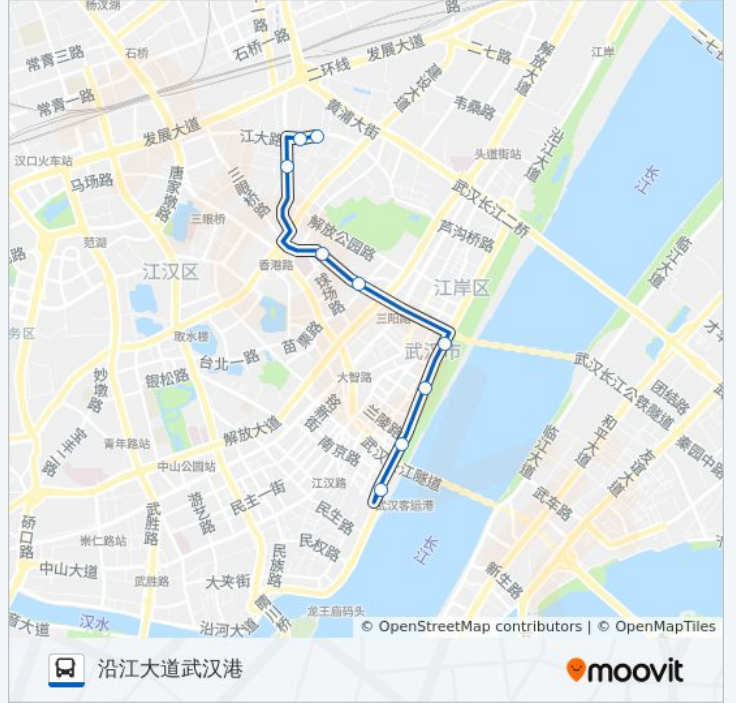

🚏 68路

江大路九万方

以网页模式查看

公交68((江大路九万方))共有2条行车路线。工作日的服务时间为：
(1) 江大路九万方: 06:25 - 21:00(2) 沿江大道武汉港: 06:00 - 20:30
使用Moovit找到公交68路离你最近的站点，以及公交68路下车班的到站时间。

方向: 江大路九万方

11 站

[查看时间表](#)

沿江大道武汉港
沿江大道兰陵路
沿江大道粤汉码头
三阳路
澳门路苗栗路
澳门路湖边坊
澳门路开明路
黄孝河路育才小学
黄孝河路花桥一村
黄孝河路花桥二村
江大路九万方

公交68路的时间表

往江大路九万方方向的时间表

星期一	06:25 - 21:00
星期二	06:25 - 21:00
星期三	06:25 - 21:00
星期四	06:25 - 21:00
星期五	06:25 - 21:00
星期六	06:25 - 21:00
星期日	06:25 - 21:00

公交68路的信息

方向: 江大路九万方

站点数量: 11

行车时间: 17 分

途经站点:

方向: 沿江大道武汉港

9 站

[查看时间表](#)

- 江大路九万方
- 江大路花桥二村
- 黄孝河路育才路
- 澳门路开明路
- 澳门路苗栗路
- 沿江大道三阳路
- 沿江大道粤汉码头
- 沿江大道兰陵路
- 沿江大道武汉港

公交68路的时间表

往沿江大道武汉港方向的时间表

星期一	06:00 - 20:30
星期二	06:00 - 20:30
星期三	06:00 - 20:30
星期四	06:00 - 20:30
星期五	06:00 - 20:30
星期六	06:00 - 20:30
星期日	06:00 - 20:30

公交68路的信息

方向: 沿江大道武汉港

站点数量: 9

行车时间: 15 分

途经站点:

你可以在moovitapp.com下载公交68路的PDF时间表和线路图。使用[Moovit应用程序](#)查询武汉的实时公交、列车时刻表以及公共交通出行指南。

[关于Moovit](#) · [MaaS解决方案](#) · [城市列表](#) · [Moovit社区](#)

© 2023 Moovit - 版权所有