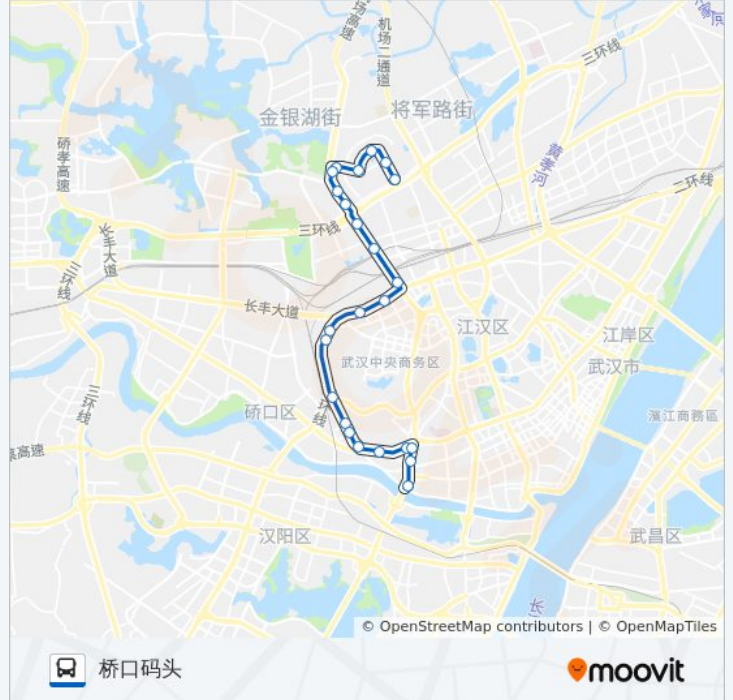

汉西路下双墩

汉西路汉西巷

汉西路汉西巷

公交71路的时间表

往桥口码头方向的时间表

星期一	05:45 - 21:00
星期二	05:45 - 21:00
星期三	05:45 - 21:00
星期四	05:45 - 21:00
星期五	05:45 - 21:00
星期六	05:45 - 21:00
星期日	05:45 - 21:00

公交71路的信息

方向: 桥口码头

站点数量: 24

行车时间: 37 分

途经站点:

汉西路解放大道口
解放大道仁寿路
解放大道宝丰路
桥口路体育广场
桥口路京汉大道口
桥口码头

你可以在moovitapp.com下载公交71路的PDF时间表和线路图。使用[Moovit应用程序](#)查询武汉的实时公交、列车时刻表以及公共交通出行指南。

[关于Moovit](#) · [MaaS解决方案](#) · [城市列表](#) · [Moovit社区](#)

© 2023 Moovit - 版权所有

查看实时到站时间