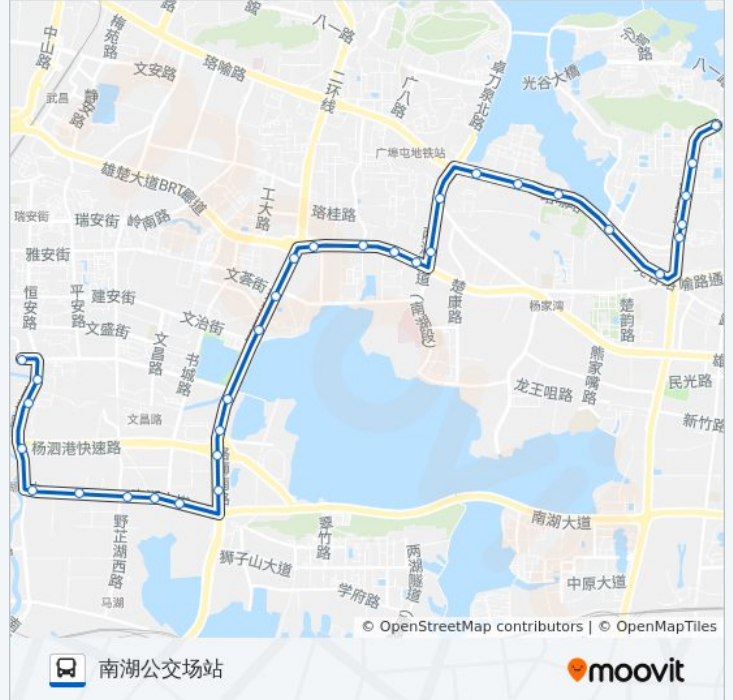

#### 公交72路的信息

方向: 南湖公交场站

站点数量: 32

行车时间: 46 分

途经站点:

珞狮路壕沟

南湖大道花木城

南湖大道张吴湾

南湖大道马湖

南湖大道省农科院

南湖大道湖北工业大学

南李路武昌首义学院

南李路通惠桥

南李路东方桥

南湖公交场站

### 方向: 鲁磨路南望山

32 站

[查看时间表](#)

南湖公交场站

南李路东方桥

南李路通惠桥

南李路武昌首义学院

南湖大道湖北工业大学

南湖大道省农科院

南湖大道马湖

南湖大道张吴湾

南湖大道花木城

珞狮路壕沟

珞狮路澳新学院

珞狮路南湖山庄

珞狮路傅家咀