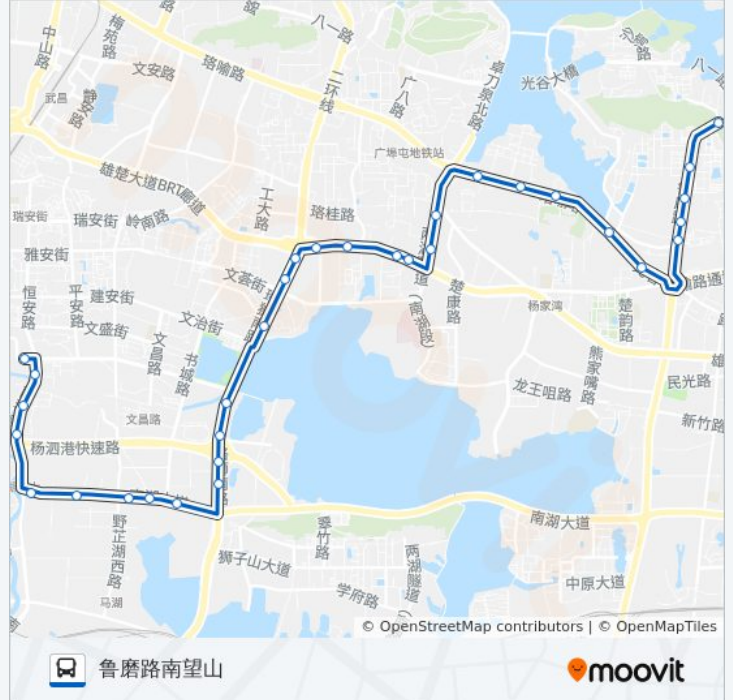

### 公交72路的信息

方向: 鲁磨路南望山

站点数量: 32

行车时间: 44 分

途经站点:

雄楚大道Brt元宝山站

雄楚大道陈家湾

卓刀泉南路陈家湾

卓刀泉南路虎泉

珞喻路卓刀泉中学

珞喻路马家庄

珞喻路科技会展中心

珞喻路吴家湾

珞喻路鲁巷

鲁磨路光谷广场

鲁磨路曹家湾

鲁磨路中航181

鲁磨路地质大学

鲁磨路南望山

你可以在moovitapp.com下载公交72路的PDF时间表和线路图。使用[Moovit应用程序](#)查询武汉的实时公交、列车时刻表以及公共交通出行指南。

[关于Moovit](#) · [MaaS解决方案](#) · [城市列表](#) · [Moovit社区](#)

© 2023 Moovit - 版权所有