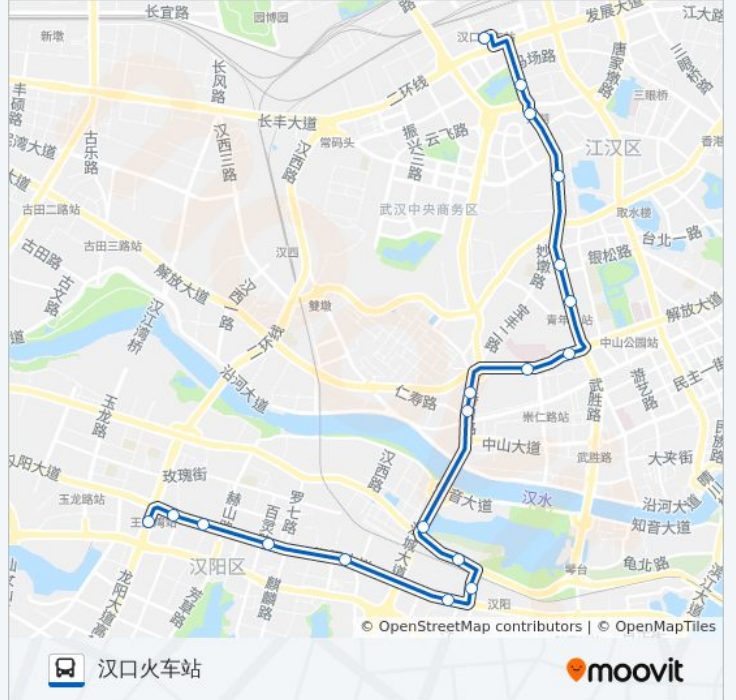

79路

汉口火车站

以网页模式查看

公交79(汉口火车站)共有2条行车路线。工作日的服务时间为：

(1) 汉口火车站: 06:00 - 20:30 (2) 龙阳大道王家湾: 06:40 - 21:10

使用Moovit找到公交79路离你最近的站点，以及公交79路下车班的到站时间。

方向: 汉口火车站

19 站

[查看时间表](#)

龙阳大道王家湾
汉阳大道王家湾家乐福
汉阳大道十里铺
汉阳大道麒麟路
汉阳大道七里庙
汉阳大道五里新村
五琴路
琴台大道梅子山
江城大道月湖桥
桥口路京汉大道口
桥口路体育广场
解放大道同济医院
解放大道航空路
青年路航空路
青年路雪松路
青年路机场河
青年路范湖
青年路市博物馆(临时取消)
汉口火车站

公交79路的时间表

往汉口火车站方向的时间表

星期一	06:00 - 20:30
星期二	06:00 - 20:30
星期三	06:00 - 20:30
星期四	06:00 - 20:30
星期五	06:00 - 20:30
星期六	06:00 - 20:30
星期日	06:00 - 20:30

公交79路的信息

方向: 汉口火车站

站点数量: 19

行车时间: 35 分

途经站点:

方向: 龙阳大道王家湾

19 站

[查看时间表](#)

公交79路的信息

方向: 龙阳大道王家湾

站点数量: 19

行车时间: 36 分

途经站点:

你可以在moovitapp.com下载公交79路的PDF时间表和线路图。使用[Moovit应用程序](#)查询武汉的实时公交、列车时刻表以及公共交通出行指南。

[关于Moovit](#) · [MaaS解决方案](#) · [城市列表](#) · [Moovit社区](#)

© 2023 Moovit - 版权所有