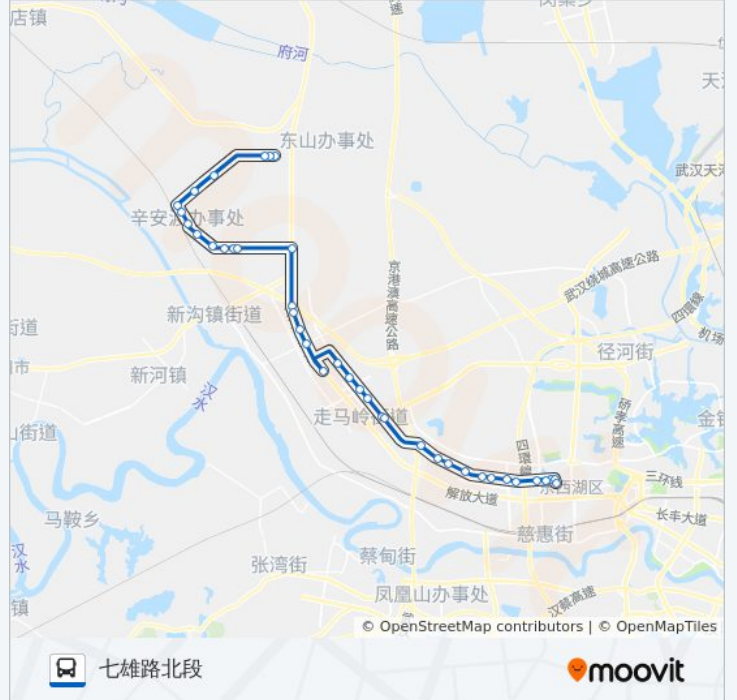

公交92((七雄路北段))仅有一条行车路线。工作日的服务时间为：

(1) 七雄路北段: 06:00 - 18:00

使用Moovit找到公交92路离你最近的站点，以及公交92路下车班的到站时间。

### 公交92路的时间表

往七雄路北段方向的时间表

星期一	06:00 - 18:00
星期二	06:00 - 18:00
星期三	06:00 - 18:00
星期四	06:00 - 18:00
星期五	06:00 - 18:00
星期六	06:00 - 18:00
星期日	06:00 - 18:00

### 公交92路的信息

方向: 七雄路北段

站点数量: 38

行车时间: 70 分

途经站点:

东吴大道立光路  
东吴大道新径路西  
东吴大道新径路东  
东吴大道高桥二路  
东吴大道高桥四路  
东吴大道高桥五路  
东吴大道新城十八路  
东吴大道新城十六路  
东吴大道新城十五路  
东吴大道新城十三路  
新城十二路东吴大道口  
航天佳园  
东吴大道八方路  
山水星晨(东吴大道)  
东吴大道七雄路  
七雄路北段