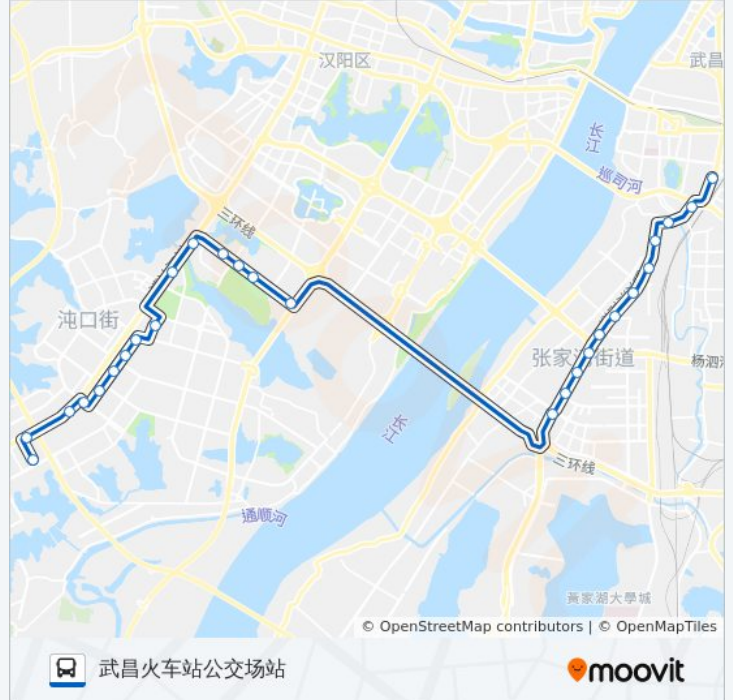

202路

武昌火车站公交场站

[以网页模式查看](#)

公交202((武昌火车站公交场站))共有2条行车路线。工作日的服务时间为：
(1) 武昌火车站公交场站: 06:00 - 19:00(2) 珠山湖大道海天汽配城: 06:00 - 20:00
使用Moovit找到公交202路离你最近的站点，以及公交202路下车的到站时间。

方向: 武昌火车站公交场站

27 站

[查看时间表](#)

- 市场路海天汽配城
- 东风大道东荆河大道口
- 东风大道民营工业园
- 车城南路创业路
- 创业路吉祥国际
- 创业路银城大厦
- 创业路沌阳大厦
- 创业路开发区一中
- 宁康路
- 东风大道三角湖
- 东风大道金色港湾
- 太子湖北路新民村
- 芳草二路芳草路
- 芳草二路观澜高尔夫
- 芳草二路江城大道口
- 白沙洲大道凌吴墩
- 白沙洲大道罗家村
- 白沙洲大道青菱乡
- 白沙洲大道张家湾
- 白沙洲大道八坦路
- 白沙洲大道乔木湾
- 白沙洲大道余家湾

公交202路的时间表

往武昌火车站公交场站方向的时间表

星期一	06:00 - 19:00
星期二	06:00 - 19:00
星期三	06:00 - 19:00
星期四	06:00 - 19:00
星期五	06:00 - 19:00
星期六	06:00 - 19:00
星期日	06:00 - 19:00

公交202路的信息

方向: 武昌火车站公交场站

站点数量: 27

行车时间: 57 分

途经站点:

白沙洲大道烽火村
白沙洲大道江民路
白沙洲大道武泰闸
中山路栅栏口
武昌火车站公交场站

方向: 珠山湖大道海天汽配城

28 站
[查看时间表](#)

武昌火车站公交场站
中山路栅栏口
白沙洲大道武泰闸
白沙洲大道江民路
白沙洲大道烽火村
白沙洲大道余家湾
白沙洲大道乔木湾
白沙洲大道八坦路
白沙洲大道张家湾
白沙洲大道青菱乡
白沙洲大道罗家村
白沙洲大道凌吴墩
芳草二路江城大道口
芳草二路观澜高尔夫
芳草二路芳草路
太子湖北路新民村(L临时站)
东风大道金色港湾
东风大道三角湖

公交202路的时间表

往珠山湖大道海天汽配城方向的时间表

星期一	06:00 - 20:00
星期二	06:00 - 20:00
星期三	06:00 - 20:00
星期四	06:00 - 20:00
星期五	06:00 - 20:00
星期六	06:00 - 20:00
星期日	06:00 - 20:00

公交202路的信息

方向: 珠山湖大道海天汽配城

站点数量: 28

行车时间: 55 分

途经站点: