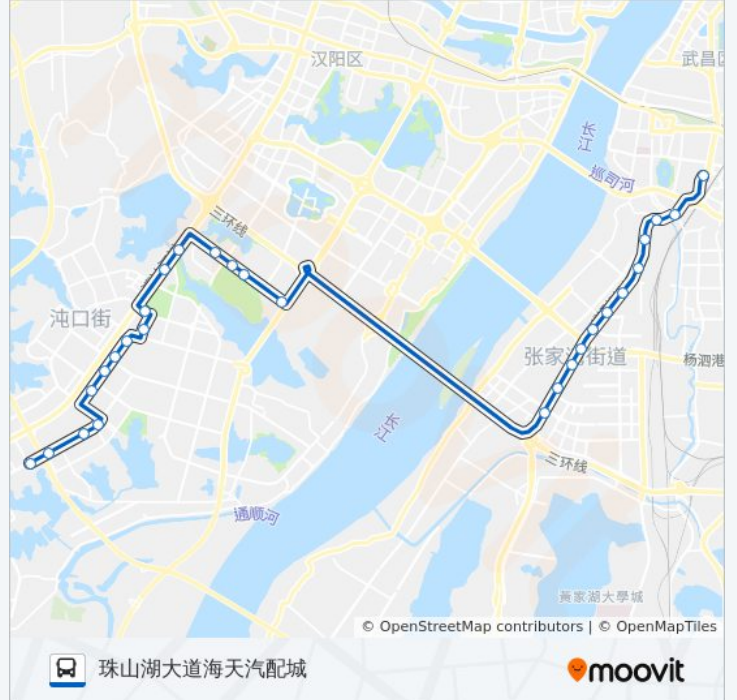

白沙洲大道烽火村
白沙洲大道江民路
白沙洲大道武泰闸
中山路栅栏口
武昌火车站公交场站

方向: 珠山湖大道海天汽配城

28 站
[查看时间表](#)

武昌火车站公交场站
中山路栅栏口
白沙洲大道武泰闸
白沙洲大道江民路
白沙洲大道烽火村
白沙洲大道余家湾
白沙洲大道乔木湾
白沙洲大道八坦路
白沙洲大道张家湾
白沙洲大道青菱乡
白沙洲大道罗家村
白沙洲大道凌吴墩
芳草二路江城大道口
芳草二路观澜高尔夫
芳草二路芳草路
太子湖北路新民村(L临时站)
东风大道金色港湾
东风大道三角湖

公交202路的时间表

往珠山湖大道海天汽配城方向的时间表

星期一	06:00 - 20:00
星期二	06:00 - 20:00
星期三	06:00 - 20:00
星期四	06:00 - 20:00
星期五	06:00 - 20:00
星期六	06:00 - 20:00
星期日	06:00 - 20:00

公交202路的信息

方向: 珠山湖大道海天汽配城

站点数量: 28

行车时间: 55 分

途经站点:

车城北路体育中心

宁康路

创业路开发区一中

创业路沌阳大厦

创业路银城大厦

创业路吉祥国际

珠山湖大道车城南路

珠山湖大道创业路

珠山湖大道莲湖路

珠山湖大道海天汽配城

你可以在moovitapp.com下载公交202路的PDF时间表和线路图。使用[Moovit应用程序](#)查询武汉的实时公交、列车时刻表以及公共交通出行指南。

[关于Moovit](#) · [MaaS解决方案](#) · [城市列表](#) · [Moovit社区](#)

© 2023 Moovit - 版权所有

查看实时到站时间