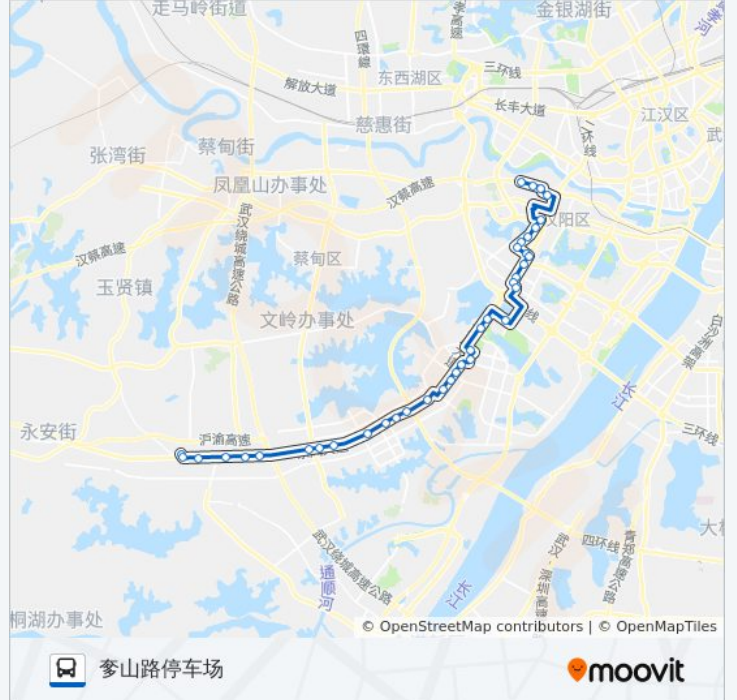

创业路银城大厦

创业路吉祥国际

东风大道民营工业园

东风大道东荆河大道口

东风大道法国村

东风大道李仙村

东风大道幸福村

东风大道薛峰

东风大道东林村

东风大道全力村

土山

常福

大东村

星光村

联富路蓼山

蓼山路停车场

方向: 琴台大道琴断口

38 站

[查看时间表](#)

蓼山路停车场

联富路蓼山

星光村

大东村

常福

公交205路的时间表

往琴台大道琴断口方向的时间表

星期一	06:00 - 20:00
星期二	06:00 - 20:00
星期三	06:00 - 20:00
星期四	06:00 - 20:00
星期五	06:00 - 20:00
星期六	06:00 - 20:00
星期日	06:00 - 20:00

公交205路的信息

方向: 琴台大道琴断口

站点数量: 38

行车时间: 69 分

途经站点: