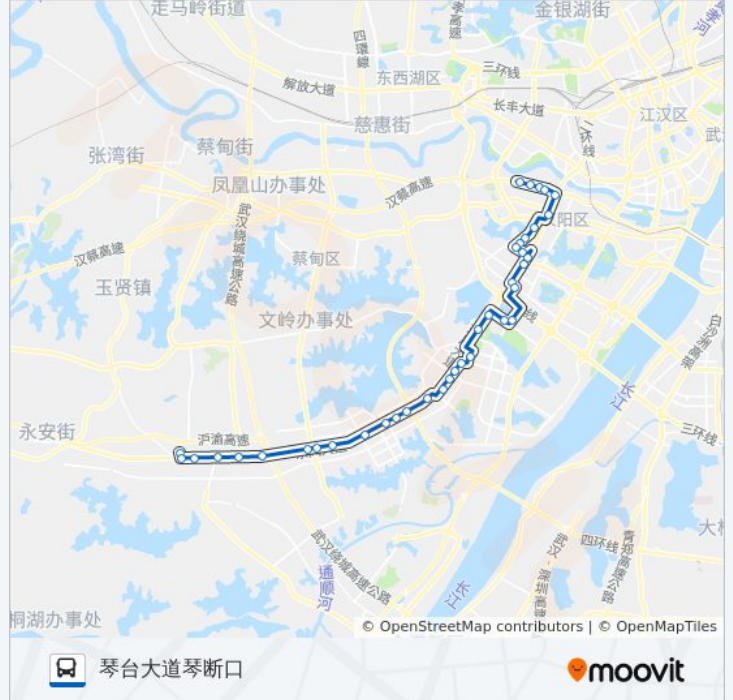

太子湖北路新民村

临时站

四新南路客运中心站(临时站)

龙阳大道海宁皮革城

龙阳大道升官渡

龙阳大道南国明珠

康达街(临时站)

万科汉阳国际(临时站)

临时站

龙阳湖东路隆祥街站

龙阳湖东路邱家小湾站

龙阳大道王家湾

龙阳大道郭茨口

琴台大道郭茨口路

琴台大道庙西湾

琴台大道潘家湾

琴台大道琴断口

你可以在moovitapp.com下载公交205路的PDF时间表和线路图。使用[Moovit应用程序](#)查询武汉的实时公交、列车时刻表以及公共交通出行指南。

[关于Moovit](#) · [MaaS解决方案](#) · [城市列表](#) · [Moovit社区](#)

© 2023 Moovit - 版权所有

查看实时到站时间