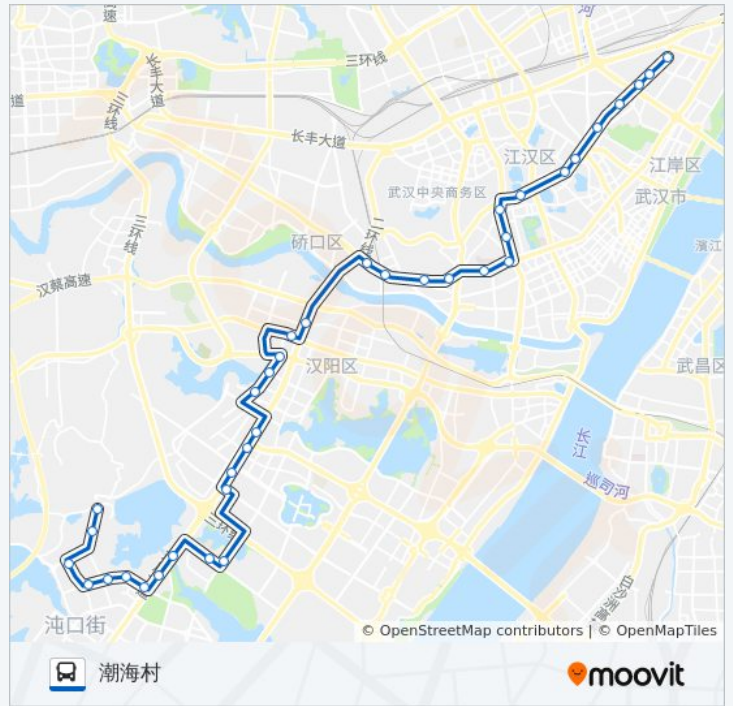

公交208路的时间表

往潮海村方向的时间表

星期一	06:00 - 22:00
星期二	06:00 - 22:00
星期三	06:00 - 22:00
星期四	06:00 - 22:00
星期五	06:00 - 22:00
星期六	06:00 - 22:00
星期日	06:00 - 22:00

公交208路的信息

方向: 潮海村

站点数量: 36

行车时间: 62 分

途经站点:

解放大道航空路

解放大道同济医院

解放大道宝丰路

解放大道仁寿路

解放大道太平洋

解放大道水厂

龙阳大道郭茨口

汉阳大道好美家

太子湖北路新民村(L临时站)

东风大道金色港湾

东风大道三角湖

三角湖路东风一路

三角湖路新江大

三角湖路泰合百花园

三角湖路三角湖小学

神龙大道名流雅阁

博学路江大五号门

潮海村

你可以在moovitapp.com下载公交208路的PDF时间表和线路图。使用[Moovit应用程序](#)查询武汉的实时公交、列车时刻表以及公共交通出行指南。

[关于Moovit](#) · [MaaS解决方案](#) · [城市列表](#) · [Moovit社区](#)

© 2023 Moovit - 版权所有

查看实时到站时间