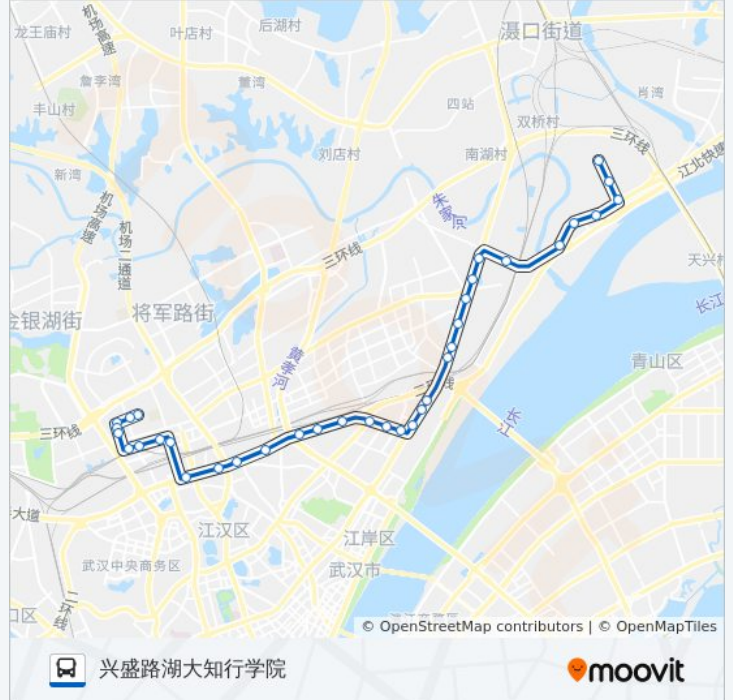

公交211路的时间表

往兴盛路湖大知行学院方向的时间表

星期一	05:55 - 21:00
星期二	05:55 - 21:00
星期三	05:55 - 21:00
星期四	05:55 - 21:00
星期五	05:55 - 21:00
星期六	05:55 - 21:00
星期日	05:55 - 21:00

公交211路的信息

方向: 兴盛路湖大知行学院

站点数量: 35

行车时间: 54 分

途经站点:

解放大道百步亭花园路

解放大道丹水池

解放大道佳园小区

解放大道新荣村

解放大道堤角公园

解放大道堤角

堤边路游湖

谌家矶大道朱家河桥

谌家矶大道朱家河村

谌家矶大道西流湾

兴盛路长青村

兴盛路旺盛街

兴盛路湖大知行学院

方向: 地铁长港路站

33 站

[查看时间表](#)

兴盛路湖大知行学院

兴盛路旺盛街

兴盛路长青村

谌家矶大道西流湾

谌家矶大道朱家河村

谌家矶大道朱家河桥

堤边路游湖

解放大道堤角