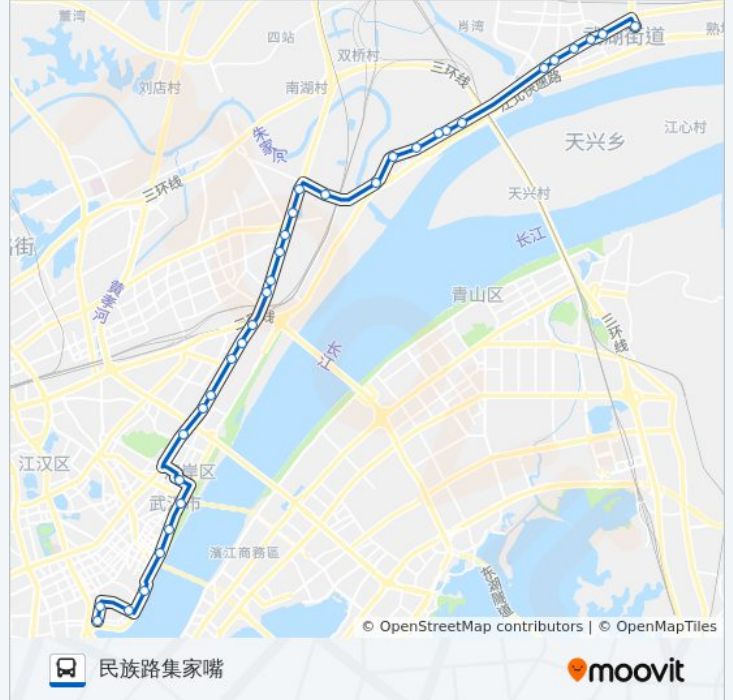

#### 方向: 民族路集家嘴

33 站

[查看时间表](#)

- 汉施公路东环路
- 汉施公路武湖正街
- 汉施公路梅教路
- 汉施公路立山路
- 汉施公路发展路
- 汉施公路新河桥
- 谏家矶大道平安铺
- 谏家矶大道长报印务公司
- 兴盛路长青村
- 谏家矶大道西流湾
- 谏家矶大道朱家河村
- 谏家矶大道朱家河桥
- 堤边路游湖
- 解放大道堤角
- 解放大道堤角公园
- 解放大道新荣村
- 解放大道佳园小区
- 解放大道丹水池
- 解放大道百步亭花园路
- 解放大道二七纪念馆
- 解放大道徐洲新村
- 解放大道二七路

#### 公交212路的信息

方向: 民族路集家嘴

站点数量: 33

行车时间: 58 分

途经站点:

解放大道头道街  
 解放大道黄浦大街  
 解放大道永清街  
 五福路  
 沿江大道三阳路  
 沿江大道粤汉码头  
 沿江大道兰陵路  
 沿江大道武汉关  
 民权路王家巷  
 民族路三民路口  
 民族路集家嘴

**方向: 汉施公路东环路**

33 站  
[查看时间表](#)

民族路集家嘴  
 沿江大道龙王庙  
 沿江大道王家巷  
 沿江大道武汉港  
 沿江大道兰陵路  
 沿江大道粤汉码头  
 沿江大道三阳路  
 胜利街六合路  
 胜利街张自忠路  
 芦沟桥路永清街  
 解放大道头道街  
 解放大道二七路  
 解放大道徐洲新村  
 解放大道二七纪念馆  
 解放大道百步亭花园路  
 解放大道丹水池  
 解放大道佳园小区  
 解放大道新荣村

**公交212路的时间表**  
往汉施公路东环路方向的时间表

星期一	05:50 - 21:00
星期二	05:50 - 21:00
星期三	05:50 - 21:00
星期四	05:50 - 21:00
星期五	05:50 - 21:00
星期六	05:50 - 21:00
星期日	05:50 - 21:00

**公交212路的信息**  
 方向: 汉施公路东环路  
 站点数量: 33  
 行车时间: 55 分  
 途经站点: