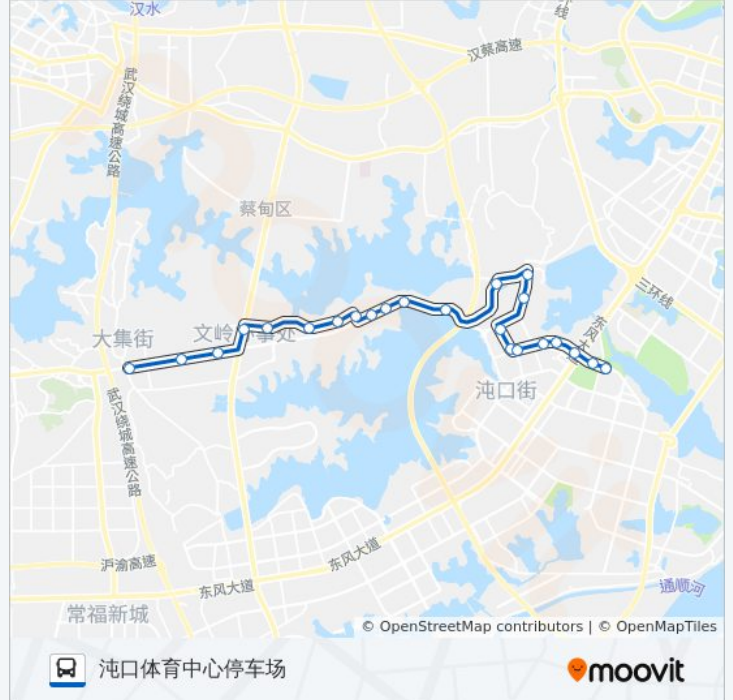

### 公交213路的信息

方向: 天鹅湖大道大集

站点数量: 19

行车时间: 35 分

途经站点:

**方向: 沌口体育中心停车场**

23 站  
[查看时间表](#)

- 天鹅湖大道大集
- 天鹅湖大道西板桥村
- 天鹅湖大道小集
- 知音湖大道涂湾
- 老大沌路田家堡村
- 老大沌路曙光村
- 千年美丽(临时站)
- 千年美丽
- 天鹅湖大道湖墅观止
- 天鹅湖大道张陈湾
- 天鹅湖大道后官湖桥
- 天鹅湖大道群联村
- 博艺路金桥普林斯顿
- 博学路潮海村
- 博学路江大五号门
- 神龙大道名流雅阁
- 三角湖路三角湖小学
- 三角湖路三角湖小学

**公交213路的时间表**

往沌口体育中心停车场方向的时间表

星期一	06:30 - 18:30
星期二	06:30 - 18:30
星期三	06:30 - 18:30
星期四	06:30 - 18:30
星期五	06:30 - 18:30
星期六	06:30 - 18:30
星期日	06:30 - 18:30

**公交213路的信息**

方向: 沌口体育中心停车场  
 站点数量: 23  
 行车时间: 41 分  
 途经站点:

三角湖路泰合百花园

三角湖路新江大

三角湖路东风一路

太子湖路体育中心北门

沌口体育中心停车场

你可以在moovitapp.com下载公交213路的PDF时间表和线路图。使用[Moovit应用程序](#)查询武汉的实时公交、列车时刻表以及公共交通出行指南。

[关于Moovit](#) · [MaaS解决方案](#) · [城市列表](#) · [Moovit社区](#)

© 2023 Moovit - 版权所有