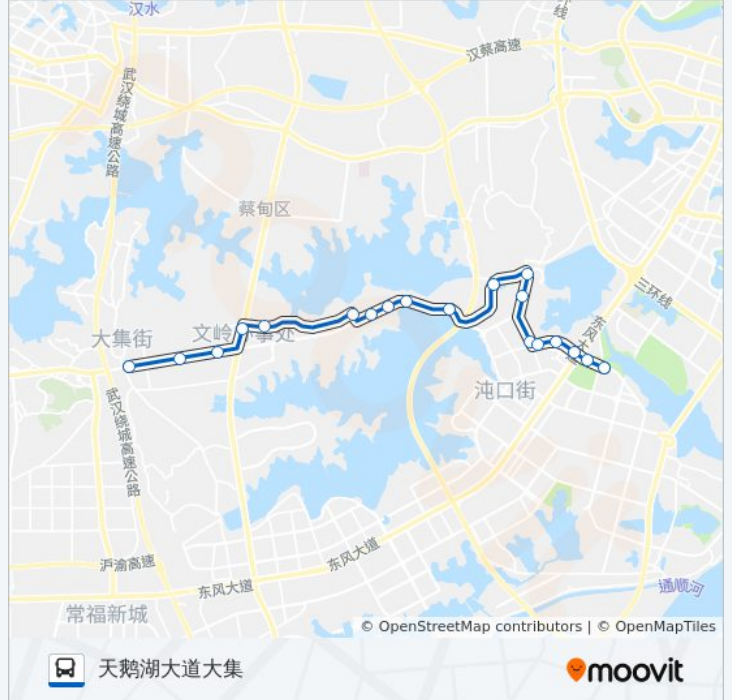

### 方向: 天鹅湖大道大集

19站

[查看时间表](#)

沌口体育中心停车场  
太子湖路体育中心北门  
三角湖路东风一路  
三角湖路新江大  
三角湖路泰合百花园  
博学路三角湖路  
博学路江大五号门  
潮海村  
博艺路金桥普林斯顿  
天鹅湖大道群联村  
天鹅湖大道后官湖桥  
天鹅湖大道张陈湾  
天鹅湖大道湖墅观止  
千年美丽  
老大沌路田家堡村  
知音湖大道涂湾  
天鹅湖大道小集  
天鹅湖大道西板桥村  
天鹅湖大道大集

### 公交213路的时间表

往天鹅湖大道大集方向的时间表

星期一	06:30 - 18:30
星期二	06:30 - 18:30
星期三	06:30 - 18:30
星期四	06:30 - 18:30
星期五	06:30 - 18:30
星期六	06:30 - 18:30
星期日	06:30 - 18:30

### 公交213路的信息

方向: 天鹅湖大道大集

站点数量: 19

行车时间: 35 分

途经站点:

**方向: 沌口体育中心停车场**

23 站  
[查看时间表](#)

- 天鹅湖大道大集
- 天鹅湖大道西板桥村
- 天鹅湖大道小集
- 知音湖大道涂湾
- 老大沌路田家堡村
- 老大沌路曙光村
- 千年美丽(临时站)
- 千年美丽
- 天鹅湖大道湖墅观止
- 天鹅湖大道张陈湾
- 天鹅湖大道后官湖桥
- 天鹅湖大道群联村
- 博艺路金桥普林斯顿
- 博学路潮海村
- 博学路江大五号门
- 神龙大道名流雅阁
- 三角湖路三角湖小学
- 三角湖路三角湖小学