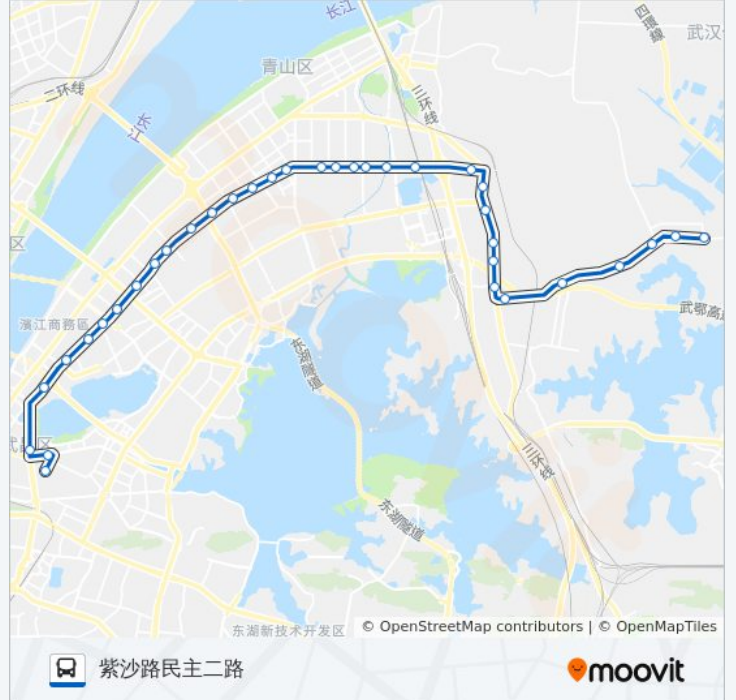

### 公交215路的信息

方向: 紫沙路民主二路

站点数量: 35

行车时间: 63 分

途经站点:

友谊大道柴林花园  
 友谊大道华城广场  
 友谊大道铁机路  
 友谊大道才茂街  
 友谊大道才华街  
 友谊大道团结村路  
 友谊大道秦园居  
 友谊大道湖北大学  
 友谊大道航海学院  
 友谊大道余家湖  
 友谊大道沙湖  
 公正路紫沙路  
 紫沙路民主二路