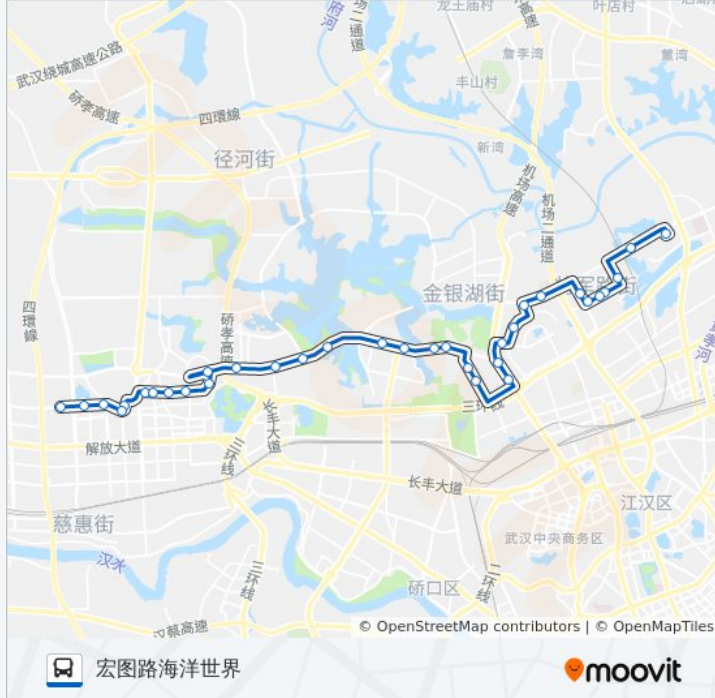

**公交216路的信息**

方向: 宏图路海洋世界  
 站点数量: 34  
 行车时间: 57 分  
 途经站点:

金山大道银湖翡翠

金山大道会议中心

金南一路卧龙丽景湾

金南一路金银湖新村

常青北路花园一村

常青北路花园新村

花园中路花园九村

学府北路花园游泳池

康居四路

金银潭大道地铁金银潭站

将军一路

将军路养殖场

将军路黄塘湖

将军路将军二路

将军四路

金银潭大道黄塘湖

宏图路海洋世界

你可以在moovitapp.com下载公交216路的PDF时间表和线路图。使用[Moovit应用程序](#)查询武汉的实时公交、列车时刻表以及公共交通出行指南。

[关于Moovit](#) · [MaaS解决方案](#) · [城市列表](#) · [Moovit社区](#)

© 2023 Moovit - 版权所有