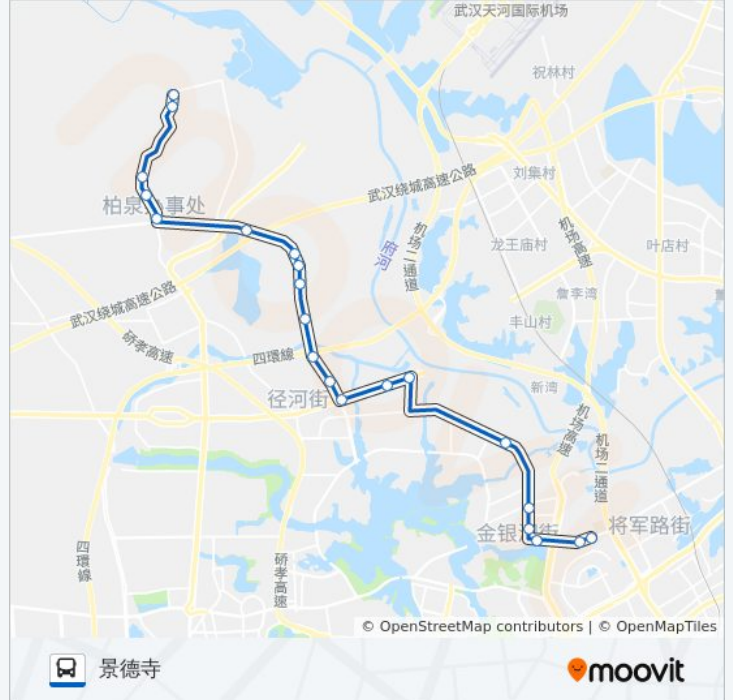

## 公交217路的时间表

往景德寺方向的时间表

星期一	06:30 - 17:30
星期二	06:30 - 17:30
星期三	06:30 - 17:30
星期四	06:30 - 17:30
星期五	06:30 - 17:30
星期六	06:30 - 17:30
星期日	06:30 - 17:30

## 公交217路的信息

方向: 景德寺

站点数量: 21

行车时间: 41 分

途经站点:

张柏公路大周湾

环山路陶湾

景德寺