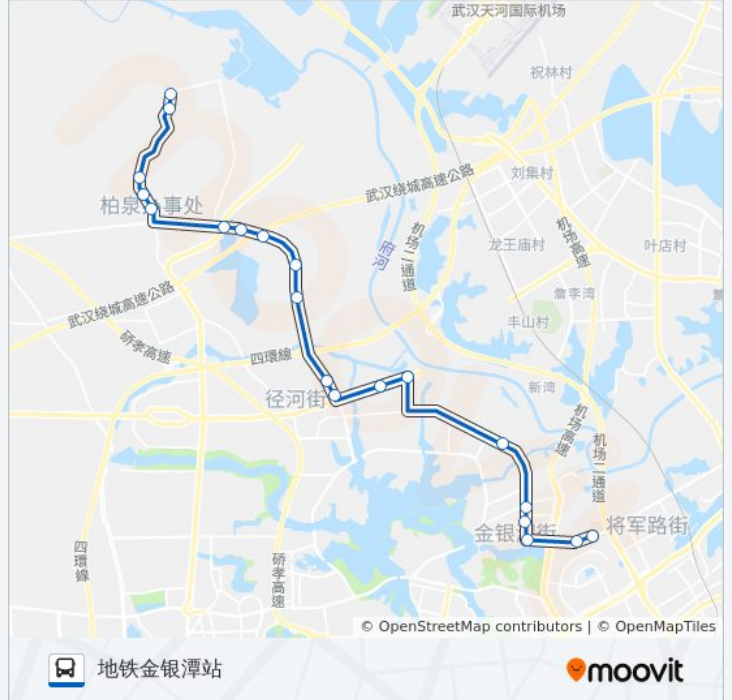

### 方向: 地铁金银潭站

20 站

[查看时间表](#)

- 景德寺
- 环山路陶湾
- 张柏公路大周湾
- 张柏公路茅庙集
- 张柏公路柏泉办事处
- 银柏路付家湾
- 银柏路新建村
- 银柏路东湖大队
- 银柏路曹家湾
- 银柏路新河大队
- 银柏路径河板桥村
- 塔西路银柏路口
- 塔西路黄家墩
- 塔西路散放墩
- 环湖中路李家墩
- 环湖中路马池中路
- 环湖中路
- 马池路环湖中路
- 金银潭大道康居四路
- 金银潭大道地铁金银潭站

### 公交217路的信息

方向: 地铁金银潭站

站点数量: 20

行车时间: 40 分

途经站点:

## 公交217路的时间表

往景德寺方向的时间表

星期一	06:30 - 17:30
星期二	06:30 - 17:30
星期三	06:30 - 17:30
星期四	06:30 - 17:30
星期五	06:30 - 17:30
星期六	06:30 - 17:30
星期日	06:30 - 17:30

## 公交217路的信息

方向: 景德寺

站点数量: 21

行车时间: 41 分

途经站点:

张柏公路大周湾

环山路陶湾

景德寺