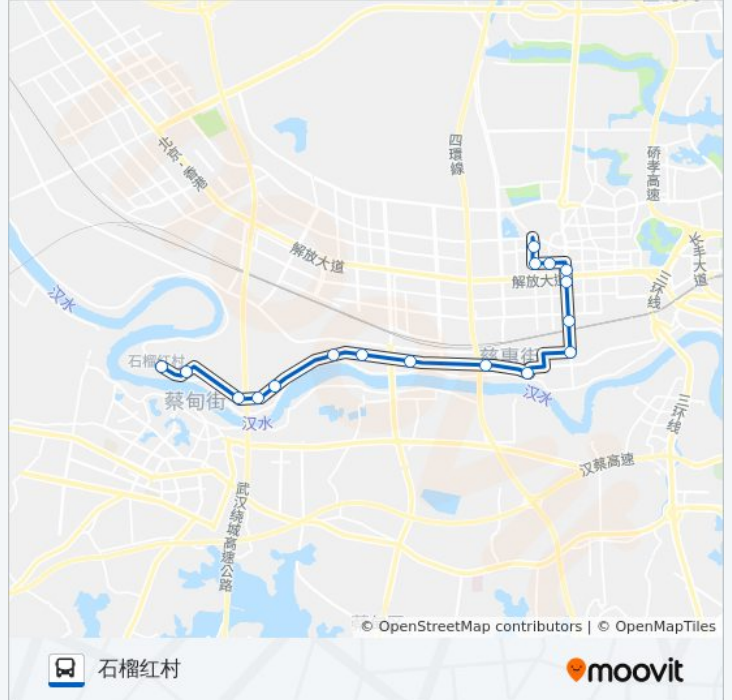

[查看时间表](#)

石榴红村
慈惠路石榴红村东
慈惠路向家台
慈惠路丁家台
慈惠路蔡家台
慈惠路毛家台
慈惠路龙家台
慈惠路胡家台
慈惠路鱼门径大队
慈惠街
五环大道慈惠水厂
五环大道五环华城
五环大道裕东街
五环大道五环广场
田园街六顺路
吴家山三中
七雄路北段

公交218路的时间表

往七雄路北段方向的时间表

星期一	08:30 - 16:30
星期二	08:30 - 16:30
星期三	08:30 - 16:30
星期四	08:30 - 16:30
星期五	08:30 - 16:30
星期六	08:30 - 16:30
星期日	08:30 - 16:30

公交218路的信息

方向: 七雄路北段

站点数量: 17

行车时间: 29 分

途经站点:

方向: 石榴红村

17 站

[查看时间表](#)

- 七雄路北段
- 吴家山三中
- 田园街六顺路
- 五环大道五环广场
- 五环大道裕民街
- 五环大道五环华城
- 五环大道慈惠水厂
- 慈惠街
- 慈惠路鱼门径大队
- 慈惠路胡家台
- 慈惠路龙家台
- 慈惠路毛家台
- 慈惠路蔡家台
- 慈惠路丁家台
- 慈惠路向家台
- 慈惠路石榴红村东
- 石榴红村

公交218路的时间表

往石榴红村方向的时间表

星期一	07:00 - 18:00
星期二	07:00 - 18:00
星期三	07:00 - 18:00
星期四	07:00 - 18:00
星期五	07:00 - 18:00
星期六	07:00 - 18:00
星期日	07:00 - 18:00

公交218路的信息

方向: 石榴红村

站点数量: 17

行车时间: 35 分

途经站点:

你可以在moovitapp.com下载公交218路的PDF时间表和线路图。使用[Moovit应用程序](#)查询武汉的实时公交、列车时刻表以及公共交通出行指南。

[关于Moovit](#) · [MaaS解决方案](#) · [城市列表](#) · [Moovit社区](#)

© 2023 Moovit - 版权所有