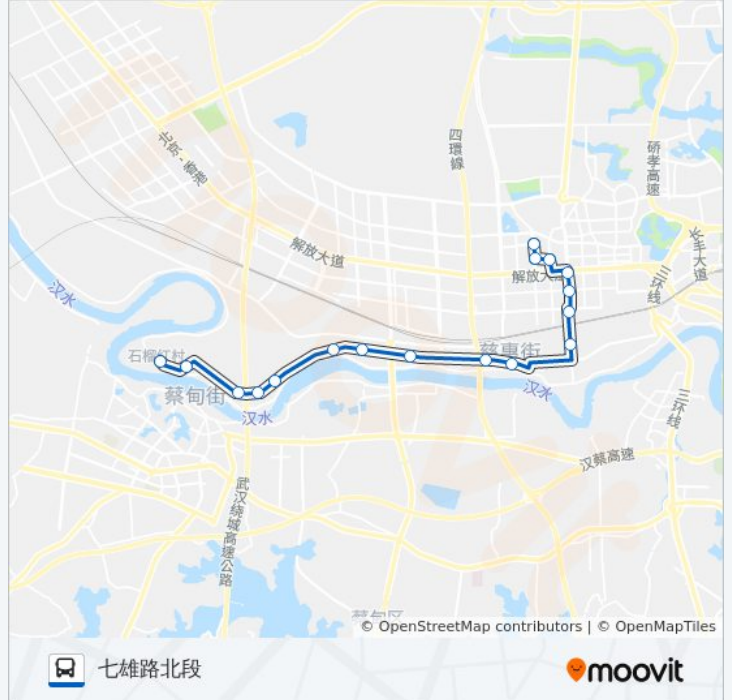

[查看时间表](#)

石榴红村
慈惠路石榴红村东
慈惠路向家台
慈惠路丁家台
慈惠路蔡家台
慈惠路毛家台
慈惠路龙家台
慈惠路胡家台
慈惠路鱼门径大队
慈惠街
五环大道慈惠水厂
五环大道五环华城
五环大道裕东街
五环大道五环广场
田园街六顺路
吴家山三中
七雄路北段

公交218路的时间表

往七雄路北段方向的时间表

星期一	08:30 - 16:30
星期二	08:30 - 16:30
星期三	08:30 - 16:30
星期四	08:30 - 16:30
星期五	08:30 - 16:30
星期六	08:30 - 16:30
星期日	08:30 - 16:30

公交218路的信息

方向: 七雄路北段

站点数量: 17

行车时间: 29 分

途经站点:

方向: 石榴红村

17 站

[查看时间表](#)

- 七雄路北段
- 吴家山三中
- 田园街六顺路
- 五环大道五环广场
- 五环大道裕民街
- 五环大道五环华城
- 五环大道慈惠水厂
- 慈惠街
- 慈惠路鱼门径大队
- 慈惠路胡家台
- 慈惠路龙家台
- 慈惠路毛家台
- 慈惠路蔡家台
- 慈惠路丁家台
- 慈惠路向家台
- 慈惠路石榴红村东
- 石榴红村

公交218路的时间表

往石榴红村方向的时间表

星期一	07:00 - 18:00
星期二	07:00 - 18:00
星期三	07:00 - 18:00
星期四	07:00 - 18:00
星期五	07:00 - 18:00
星期六	07:00 - 18:00
星期日	07:00 - 18:00

公交218路的信息

方向: 石榴红村

站点数量: 17

行车时间: 35 分

途经站点:

你可以在moovitapp.com下载公交218路的PDF时间表和线路图。使用[Moovit应用程序](#)查询武汉的实时公交、列车时刻表以及公共交通出行指南。

[关于Moovit](#) · [MaaS解决方案](#) · [城市列表](#) · [Moovit社区](#)

© 2023 Moovit - 版权所有