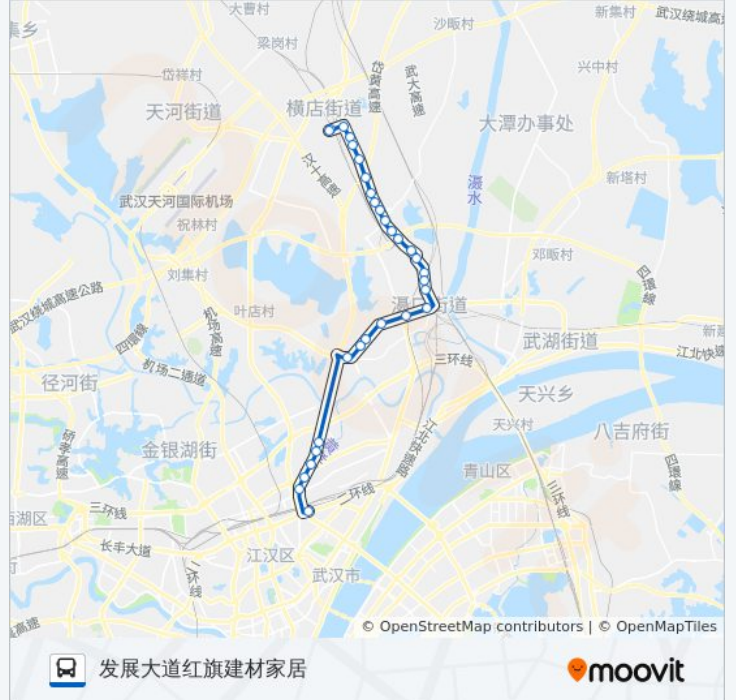

汉口北大道汉口北

汉口北大道刘店

金桥大道武汉市民之家

金桥大道绿色新都

金桥大道世纪家园

金桥大道老年大学

金桥大道紫竹园

发展大道红旗建材家居

方向: 横店大道粮库

33 站

[查看时间表](#)

发展大道红旗建材家居

金桥大道紫竹园

金桥大道老年大学

金桥大道世纪家园

金桥大道绿色新都

金桥大道武汉市民之家

汉口北大道刘店

汉口北大道汉口北

汉口北大道刘家头

汉口北大道轨道1号线汉口北站

汉口北大道农贸城

汉口北大道滂口街

318国道白前湾

318国道火车站湾

318国道彭家大湾

318国道冯树岭

318国道张家湾

318国道龙泉院

公交228路的时间表

往横店大道粮库方向的时间表

星期一	06:00 - 18:00
星期二	06:00 - 18:00
星期三	06:00 - 18:00
星期四	06:00 - 18:00
星期五	06:00 - 18:00
星期六	06:00 - 18:00
星期日	06:00 - 18:00

公交228路的信息

方向: 横店大道粮库

站点数量: 33

行车时间: 63 分

途经站点: